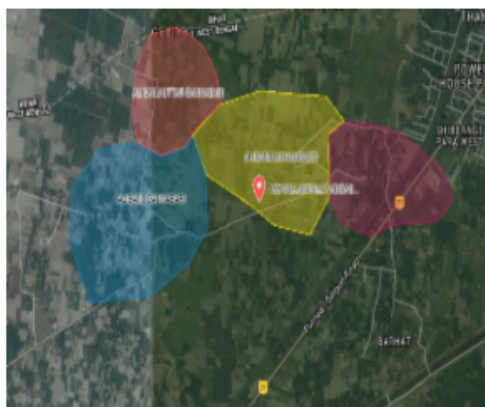

Nazri Naksha