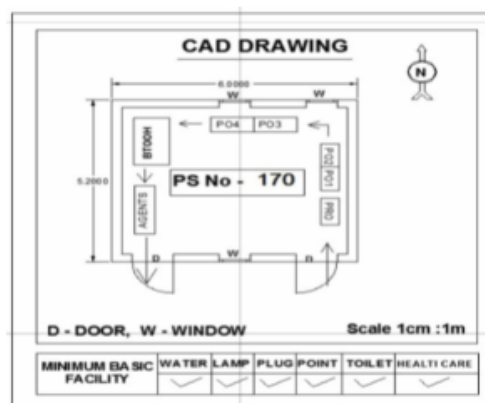

নির্বাচক নিবন্ধন আধিকারিকের স্বাক্ষর

Nazri Naksha

Google Map View

Polling Station Building Front View

Polling Station Front View

Cad View

Key MAP View

1	XFV1697473	ফটো উপলব্ধ	নাম : জামালউদ্দিন পিতার নাম: সুকুর আলি বাড়ির নং : n0047 বয়স : 57 লিঙ্গ : পুরুষ	2	XFV1636653	ফটো উপলব্ধ	নাম : অঞ্জনা খাতুন পিতার নাম: মোহাম্মদ মোবুল বাড়ির নং : এন0000 বয়স : 25 লিঙ্গ : মহিলা	3	KTT4119087	ফটো উপলব্ধ	নাম : রফিক আলম পিতার নাম: দর্শন আলি বাড়ির নং : n0069 বয়স : 44 লিঙ্গ : পুরুষ
4	XFV1503168	ফটো উপলব্ধ	নাম : মহঃ আবতাব আলম পিতার নাম: গিয়াসুদ্দিন বাড়ির নং : n0063 বয়স : 27 লিঙ্গ : পুরুষ	5	XFV1077643	ফটো উপলব্ধ	নাম : আংগারা বেগম স্বামীর নাম: মহঃ সাগর বাড়ির নং : এন0070 বয়স : 34 লিঙ্গ : মহিলা	6	XFV1783687	ফটো উপলব্ধ	নাম : মোহাম্মদ সাহানওয়াজ পিতার নাম: সুলতান বাড়ির নং : না বয়স : 25 লিঙ্গ : পুরুষ
7	XFV1697564	ফটো উপলব্ধ	নাম : জয়গুন খাতুন স্বামীর নাম: দর্শন আলি বাড়ির নং : n0069 বয়স : 71 লিঙ্গ : মহিলা	8	XFV1637834	ফটো উপলব্ধ	নাম : জমির নীল পিতার নাম: ইশাক বাড়ির নং : এন0000 বয়স : 33 লিঙ্গ : পুরুষ	9	XFV0681171	ফটো উপলব্ধ	নাম : সাদ্দাম হুসেন পিতার নাম: সেল্টু বাড়ির নং : n0067 বয়স : 35 লিঙ্গ : পুরুষ
10	KTT0428474	ফটো উপলব্ধ	নাম : রোশনেজা খাতুন স্বামীর নাম: ইসরাইল বাড়ির নং : n0062 বয়স : 52 লিঙ্গ : মহিলা	11	XFV0981860	ফটো উপলব্ধ	নাম : মহঃ রাজুল আলম পিতার নাম: আইয়ুব আলম বাড়ির নং : n0064 বয়স : 33 লিঙ্গ : পুরুষ	12	XFV1697507	ফটো উপলব্ধ	নাম : পারুল বর্মন স্বামীর নাম: বিপ্ত বর্মন বাড়ির নং : n0025 বয়স : 66 লিঙ্গ : মহিলা
13	KTT4119053	ফটো উপলব্ধ	নাম : মহঃ লতিফুল পিতার নাম: সেল্টু বাড়ির নং : n0067 বয়স : 40 লিঙ্গ : পুরুষ	14	XFV2032043	ফটো উপলব্ধ	নাম : ইজাজুল হক পিতার নাম: মোহাবুল বাড়ির নং : না বয়স : 23 লিঙ্গ : পুরুষ	15	XFV0982033	ফটো উপলব্ধ	নাম : নাজিয়া খাতুন স্বামীর নাম: মহঃ আব্বিদ বাড়ির নং : n0055 বয়স : 34 লিঙ্গ : মহিলা
16	KTT4278776	ফটো উপলব্ধ	নাম : মহঃ মুস্তাক পিতার নাম: রেহসুদ্দিন বাড়ির নং : n0077 বয়স : 33 লিঙ্গ : পুরুষ	17	XFV2107530	ফটো উপলব্ধ	নাম : শেফালি সরেন মায়ের নাম: মুনিকা মুর্মু বাড়ির নং : এন0093 বয়স : 22 লিঙ্গ : মহিলা	18	XFV1238955	ফটো উপলব্ধ	নাম : রেশমা খাতুন স্বামীর নাম: মহঃ ফরিদ আলম বাড়ির নং : n0055 বয়স : 32 লিঙ্গ : মহিলা
19	KTT3433505	ফটো উপলব্ধ	নাম : চম্পা মার্ভি স্বামীর নাম: বুধ হেমরাম বাড়ির নং : n0092 বয়স : 50 লিঙ্গ : মহিলা	20	XFV1783398	ফটো উপলব্ধ	নাম : মোহাম্মদ মুহাজ্জদীন পিতার নাম: মোহাম্মদ মদহা বাড়ির নং : না বয়স : 31 লিঙ্গ : পুরুষ	21	XFV1697549	ফটো উপলব্ধ	নাম : মহঃ ইউসুফ আলী পিতার নাম: মহাম্মদ দরশন আলী বাড়ির নং : n0069 বয়স : 57 লিঙ্গ : পুরুষ
22	XFV1759745	ফটো উপলব্ধ	নাম : আঞ্জনা স্বামীর নাম: মোহাম্মদ জমির বাড়ির নং : না বয়স : 52 লিঙ্গ : মহিলা	23	XFV1637859	ফটো উপলব্ধ	নাম : ফুল চাঁদ বর্মন মায়ের নাম: দুখু বালা বর্মন বাড়ির নং : এন0000 বয়স : 51 লিঙ্গ : পুরুষ	24	XFV0771055	ফটো উপলব্ধ	নাম : রহিম বুক্ক পিতার নাম: মনসুর আলী বাড়ির নং : n0064 বয়স : 37 লিঙ্গ : পুরুষ
25	XFV1783596	ফটো উপলব্ধ	নাম : মোহাম্মদ লাডলা পিতার নাম: মোহাম্মদ সমির বাড়ির নং : না বয়স : 26 লিঙ্গ : পুরুষ	26	XFV1238971	ফটো উপলব্ধ	নাম : হুসনা খাতুন স্বামীর নাম: মুন্না মোহাম্মদ বাড়ির নং : FAKIRDANGI বয়স : 32 লিঙ্গ : মহিলা	27	WB/04/028/276024	ফটো উপলব্ধ	নাম : মহঃ মাদগা পিতার নাম: মজিবর বাড়ির নং : n0072 বয়স : 72 লিঙ্গ : পুরুষ
28	XFV1118470	ফটো উপলব্ধ	নাম : রোজি বেগম স্বামীর নাম: মহঃ আজিজ বাড়ির নং : n0067 বয়স : 32 লিঙ্গ : মহিলা	29	XFV0672683	ফটো উপলব্ধ	নাম : সঞ্জনা বেগম স্বামীর নাম: মহঃ মগবুল হুসেন বাড়ির নং : n0320 বয়স : 36 লিঙ্গ : মহিলা	30	XFV2099638	ফটো উপলব্ধ	নাম : মেহরাম স্বামীর নাম: সারতু বাড়ির নং : 177 বয়স : 22 লিঙ্গ : মহিলা