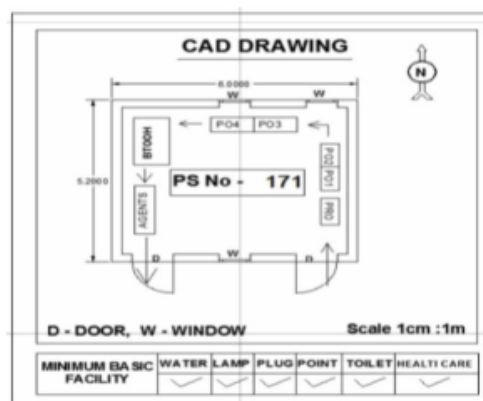

নির্বাচক নিবন্ধন আধিকারিকের স্বাক্ষর

Nazri Naksha

Google Map View

Polling Station Building Front View

Polling Station Front View

Cad View

Key MAP View

1	XFV1872332	নাম : মানিক হেমবরাম পিতার নাম: সোনাই হেমবরাম বাড়ির নং : নং বয়স : 25 লিঙ্গ : পুরুষ	ফটো উপলব্ধ	2	XFV1872696	নাম : আরমান আখতার পিতার নাম: নুরুল হুদা বাড়ির নং : নং বয়স : 24 লিঙ্গ : পুরুষ	ফটো উপলব্ধ	3	XFV1636265	নাম : মোহাম্মদ জিমি পিতার নাম: অক্ষয় উক, আলম বাড়ির নং : N0000 বয়স : 27 লিঙ্গ : পুরুষ	ফটো উপলব্ধ
4	XFV1872589	নাম : মুসিন নেহা পিতার নাম: মুর্তজা বাড়ির নং : নং বয়স : 25 লিঙ্গ : মহিলা	ফটো উপলব্ধ	5	XFV0983791	নাম : মোহাম্মদ নসিরুদ্দিন পিতার নাম: আবু বকর বাড়ির নং : n0075 বয়স : 32 লিঙ্গ : পুরুষ	ফটো উপলব্ধ	6	XFV1873082	নাম : মড. আয়াজ আহমেদ পিতার নাম: মোহাম্মদ পাজীরুদদীন বাড়ির নং : নং বয়স : 24 লিঙ্গ : পুরুষ	ফটো উপলব্ধ
7	XFV1867332	নাম : মহঃ আরমান পিতার নাম: মোস্তফা বাড়ির নং : নং বয়স : 24 লিঙ্গ : পুরুষ	ফটো উপলব্ধ	8	XFV1872399	নাম : রেখা পহেন স্বামীর নাম: জগন্নাথ পহেন বাড়ির নং : নং বয়স : 35 লিঙ্গ : মহিলা	ফটো উপলব্ধ	9	XFV1872571	নাম : সাবনর খাতুন স্বামীর নাম: ইমরান বাড়ির নং : নং বয়স : 28 লিঙ্গ : মহিলা	ফটো উপলব্ধ
10	XFV1945989	নাম : সীমা বেগম স্বামীর নাম: মোহাম্মদ রুব্বানি শেখ বাড়ির নং : উল্লস ডাঙ্গিপাড়া কুল পারা বাড়ির নং : নং বয়স : 24 লিঙ্গ : মহিলা	ফটো উপলব্ধ	11	XFV1872258	নাম : বিউটি টুডু মায়ের নাম: হেমরাম মনিকা বাড়ির নং : নং বয়স : 24 লিঙ্গ : মহিলা	ফটো উপলব্ধ	12	XFV1239425	নাম : নজমিন বেগম পিতার নাম: মড. শাকির বাড়ির নং : n0082 বয়স : 24 লিঙ্গ : মহিলা	ফটো উপলব্ধ
13	XFV1872290	নাম : গজালি খাতুন স্বামীর নাম: মোহাম্মদ বালিস্টার বাড়ির নং : নং বয়স : 24 লিঙ্গ : মহিলা	ফটো উপলব্ধ	14	KTT0435677	নাম : মেহেনারা স্বামীর নাম: নাজির হুসেন বাড়ির নং : n0075 বয়স : 50 লিঙ্গ : মহিলা	ফটো উপলব্ধ	15	KTT3879954	নাম : জাকির হুসেন পিতার নাম: আবুবাঙ্গার বাড়ির নং : n0075 বয়স : 56 লিঙ্গ : পুরুষ	ফটো উপলব্ধ
16	XFV2000933	নাম : রাম বাহাদুর রাম মায়ের নাম: নিশী দে বাড়ির নং : এন0084 বয়স : 35 লিঙ্গ : পুরুষ	ফটো উপলব্ধ	17	XFV1965383	নাম : হাসিনা বানু পিতার নাম: নাজির হুসেন বাড়ির নং : এন0075 বয়স : 23 লিঙ্গ : মহিলা	ফটো উপলব্ধ	18	XFV1872381	নাম : দারউদ সোরন স্বামীর নাম: তেলেশ টুডু বাড়ির নং : নং বয়স : 53 লিঙ্গ : মহিলা	ফটো উপলব্ধ
19	XFV1780352	নাম : বাবুরাম কিঙ্ক পিতার নাম: বাপাই কিঙ্ক বাড়ির নং : নং বয়স : 26 লিঙ্গ : পুরুষ	ফটো উপলব্ধ	20	XFV2117588	নাম : সবিনা কিঙ্ক স্বামীর নাম: পরিমল মূর্মু বাড়ির নং : অলিগঞ্জ ডাঙ্গি পারা বয়স : 23 লিঙ্গ : মহিলা	ফটো উপলব্ধ	21	XFV1636307	নাম : সিতারা খাতুন স্বামীর নাম: মাজহার বাড়ির নং : N0000 বয়স : 29 লিঙ্গ : মহিলা	ফটো উপলব্ধ
22	XFV1638741	নাম : হুমেরা খাতুন স্বামীর নাম: মহঃ ইসমাইল বাড়ির নং : এন000 বয়স : 27 লিঙ্গ : মহিলা	ফটো উপলব্ধ	23	XFV1118991	নাম : সাইদুর রহমান পিতার নাম: জাকির হুসেন বাড়ির নং : n0075 বয়স : 31 লিঙ্গ : পুরুষ	ফটো উপলব্ধ	24	XFV1872811	নাম : জেসুপিনা মর্দী স্বামীর নাম: ইংগ্রেজ মর্দী বাড়ির নং : নং বয়স : 26 লিঙ্গ : মহিলা	ফটো উপলব্ধ
25	XFV1938265	নাম : নাজরি হুস পিতার নাম: আবু বকর বাড়ির নং : n0075 বয়স : 54 লিঙ্গ : পুরুষ	ফটো উপলব্ধ	26	XFV1780378	নাম : রেণু সোরন স্বামীর নাম: জিতেন টুডু বাড়ির নং : নং বয়স : 24 লিঙ্গ : মহিলা	ফটো উপলব্ধ	27	XFV1503374	নাম : মোহাম্মদ রুব্বানি শেখ পিতার নাম: রহিমুদ্দিন বাড়ির নং : n0298 বয়স : 33 লিঙ্গ : পুরুষ	ফটো উপলব্ধ
28	XFV1872787	নাম : মোহাম্মদ সকিব পিতার নাম: মোহাম্মদ রফিক বাড়ির নং : নং বয়স : 24 লিঙ্গ : পুরুষ	ফটো উপলব্ধ	29	XFV1867357	নাম : মহঃ কোবিল পিতার নাম: মহঃ সফির বাড়ির নং : নং বয়স : 27 লিঙ্গ : পুরুষ	ফটো উপলব্ধ	30	XFV1872407	নাম : সরস্বতী মর্দী পিতার নাম: ইংগ্রেজ মর্দী বাড়ির নং : নং বয়স : 25 লিঙ্গ : মহিলা	ফটো উপলব্ধ