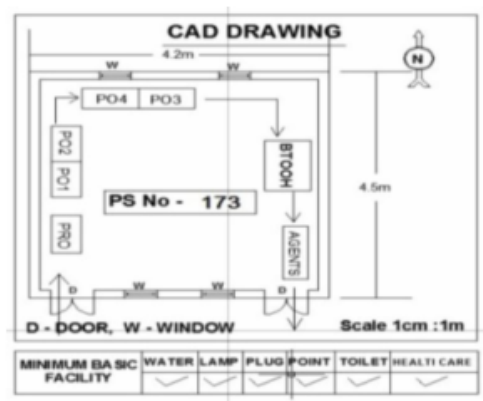

নির্বাচক নিবন্ধন আধিকারিকের স্বাক্ষর

Nazri Naksha

Google Map View

Polling Station Building Front View

Polling Station Front View

Cad View

Key MAP View

1	XFV1634427	নাম : রুনা পিতার নাম: সলাউদ্দিন আলি বাড়ির নং : এন0000 বয়স : 26 লিঙ্গ : মহিলা	ফটো উপলব্ধ	2	KTT3894706	নাম : মুখতার পিতার নাম: কুতুয়া মহঃ বাড়ির নং : n0040 বয়স : 46 লিঙ্গ : পুরুষ	ফটো উপলব্ধ	3	KTT3894797	নাম : অসদ পিতার নাম: সলিমুদ্দিন বাড়ির নং : n0044 বয়স : 52 লিঙ্গ : পুরুষ	ফটো উপলব্ধ
4	XFV1966035	নাম : সজনি পিতার নাম: মোহাম্মদ সাজিদ বাড়ির নং : এন0069 বয়স : 22 লিঙ্গ : মহিলা	ফটো উপলব্ধ	5	XFV1555549	নাম : সায়েস্তা স্বামীর নাম: মহঃ সগির বাড়ির নং : এন0000 বয়স : 27 লিঙ্গ : মহিলা	ফটো উপলব্ধ	6	XFV1974666	নাম : খুশবু স্বামীর নাম: নাবজ বাড়ির নং : এন0081 বয়স : 29 লিঙ্গ : মহিলা	ফটো উপলব্ধ
7	XFV1145499	নাম : মহঃ আনাস জাহিন জাভেদ পিতার নাম: জাভেদ আখতার বাড়ির নং : 23 বয়স : 32 লিঙ্গ : পুরুষ	ফটো উপলব্ধ	8	KTT3895083	নাম : নুরুল হুদা পিতার নাম: তাজুল বাড়ির নং : n0062 বয়স : 66 লিঙ্গ : মহিলা	ফটো উপলব্ধ	9	XFV1833995	নাম : নগমা নাজ স্বামীর নাম: মহঃ ফহদ আলম বাড়ির নং : না বয়স : 36 লিঙ্গ : মহিলা	ফটো উপলব্ধ
10	XFV1120799	নাম : আনসারি স্বামীর নাম: আজাদ আলম বাড়ির নং : n0035 বয়স : 38 লিঙ্গ : মহিলা	ফটো উপলব্ধ	11	XFV1889831	নাম : একলক পিতার নাম: একিমুদদীন বাড়ির নং : নং বয়স : 23 লিঙ্গ : পুরুষ	ফটো উপলব্ধ	12	KTT3894532	নাম : মিনা স্বামীর নাম: ফারুক বাড়ির নং : n0002 বয়স : 44 লিঙ্গ : মহিলা	ফটো উপলব্ধ
13	XFV1240704	নাম : তামিম পিতার নাম: অসবুল বাড়ির নং : n0089 বয়স : 41 লিঙ্গ : পুরুষ	ফটো উপলব্ধ	14	XFV1421171	নাম : গুলশারন স্বামীর নাম: কাণুয়া বাড়ির নং : n0085 বয়স : 39 লিঙ্গ : মহিলা	ফটো উপলব্ধ	15	XFV1240829	নাম : মুজাহীর পিতার নাম: আমির বাড়ির নং : n0091 বয়স : 29 লিঙ্গ : পুরুষ	ফটো উপলব্ধ
16	XFV2086247	নাম : দিলবান পিতার নাম: দিলপরেড বাড়ির নং : না বয়স : 25 লিঙ্গ : মহিলা	ফটো উপলব্ধ	17	XFV1906338	নাম : গুলশানা পিতার নাম: গুল মোহাম্মদ বাড়ির নং : না বয়স : 24 লিঙ্গ : মহিলা	ফটো উপলব্ধ	18	XFV1833318	নাম : আসলাম পিতার নাম: গুল মহঃ বাড়ির নং : নং বয়স : 28 লিঙ্গ : পুরুষ	ফটো উপলব্ধ
19	XFV2059939	নাম : সুপিয়া খাতুন স্বামীর নাম: মসিবুল রহমান বাড়ির নং : n0050 বয়স : 66 লিঙ্গ : মহিলা	ফটো উপলব্ধ	20	XFV1240480	নাম : সীতা বসাক পিতার নাম: গঙ্গা বসাক বাড়ির নং : n0019 বয়স : 43 লিঙ্গ : মহিলা	ফটো উপলব্ধ	21	XFV1833797	নাম : কুহেনর স্বামীর নাম: জমরুদ্দীন বাড়ির নং : নং বয়স : 47 লিঙ্গ : মহিলা	ফটো উপলব্ধ
22	XFV1898642	নাম : মহঃ আহাদ আলম মায়ের নাম: রুপসানা বেগম বাড়ির নং : এন0000 বয়স : 23 লিঙ্গ : পুরুষ	ফটো উপলব্ধ	23	KTT3895422	নাম : মোহাম্মদ হাবিব পিতার নাম: মোহাম্মদ ইউনুস বাড়ির নং : n0087 বয়স : 40 লিঙ্গ : পুরুষ	ফটো উপলব্ধ	24	KTT2535953	নাম : একিমুদ্দিন পিতার নাম: জেনুদ্দিন বাড়ির নং : n0038 বয়স : 66 লিঙ্গ : পুরুষ	ফটো উপলব্ধ
25	XFV1965995	নাম : মোহাম্মদ সিরাজুদ্দিন পিতার নাম: মোহাম্মদ শামিম বাড়ির নং : নং 89 বয়স : 22 লিঙ্গ : পুরুষ	ফটো উপলব্ধ	26	XFV1834910	নাম : তলেমুনা বেগম স্বামীর নাম: মোহাম্মদ গুফরান আলি বাড়ির নং : না বয়স : 31 লিঙ্গ : মহিলা	ফটো উপলব্ধ	27	XFV1988757	নাম : সমসের খাতুন স্বামীর নাম: হায়দর বাড়ির নং : এন0094 বয়স : 29 লিঙ্গ : মহিলা	ফটো উপলব্ধ
28	XFV1233063	নাম : সাহানা বেগম পিতার নাম: মহঃ হারুন রসিদ বাড়ির নং : নং 154 মীরবস্তী বয়স : 30 লিঙ্গ : মহিলা	ফটো উপলব্ধ	29	XFV1965284	নাম : ইন্তেখার পিতার নাম: শুকুরভী বাড়ির নং : এন0073 বয়স : 26 লিঙ্গ : পুরুষ	ফটো উপলব্ধ	30	XFV1634575	নাম : আবুল কালাম পিতার নাম: আইনুল বাড়ির নং : এন0000 বয়স : 25 লিঙ্গ : পুরুষ	ফটো উপলব্ধ