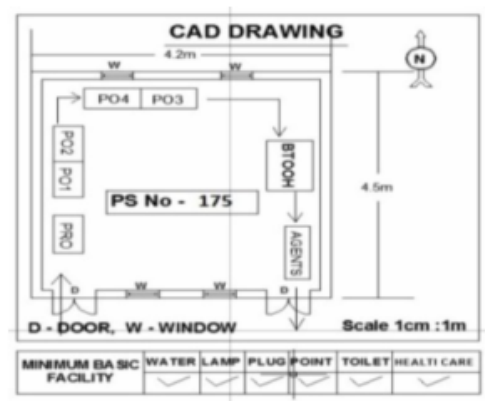

নির্বাচক নিবন্ধন আধিকারিকের স্বাক্ষর

Nazri Naksha

Google Map View

Polling Station Building Front View

Polling Station Front View

Cad View

Key MAP View

1	XFV0536250	ফটো উপলব্ধ	নাম : গুলফ রীজ স্বামীর নাম: মহঃ জাহিদ বাড়ির নং : n0153 বয়স : 42 লিঙ্গ : মহিলা
2	XFV2046191	ফটো উপলব্ধ	নাম : প্রবীণ স্বামীর নাম: মোহম্মদ সলিম বাড়ির নং : এন0147 বয়স : 23 লিঙ্গ : মহিলা
3	WB/04/028/309054	ফটো উপলব্ধ	নাম : সাহজাদা পিতার নাম: মহঃ মহসিন বাড়ির নং : n0133 বয়স : 49 লিঙ্গ : পুরুষ
4	XFV1242379	ফটো উপলব্ধ	নাম : মহসিমা বেগম পিতার নাম: মহঃ মহসিন বাড়ির নং : n0133 বয়স : 31 লিঙ্গ : মহিলা
5	KTT4550729	ফটো উপলব্ধ	নাম : সাহিন পারভীন স্বামীর নাম: মহঃ জাহিদ হুসেন বাড়ির নং : n0112 বয়স : 43 লিঙ্গ : মহিলা
6	WB/04/028/309559	ফটো উপলব্ধ	নাম : মহঃ আফাক পিতার নাম: কাদির বকস বাড়ির নং : n0112 বয়স : 53 লিঙ্গ : পুরুষ
7	XFV0987719	ফটো উপলব্ধ	নাম : মেহরা স্বামীর নাম: জয়নামুদ্দিন বাড়ির নং : n0205 বয়স : 40 লিঙ্গ : মহিলা
8	KTT4121208	ফটো উপলব্ধ	নাম : মোহম্মদ শাহিনাওয়াজ পিতার নাম: মহঃ মহসিন বাড়ির নং : n0133 বয়স : 32 লিঙ্গ : পুরুষ
9	XFV1505072	ফটো উপলব্ধ	নাম : আনওয়ারুল পিতার নাম: মহঃ সমসুল বাড়ির নং : n0284 বয়স : 27 লিঙ্গ : পুরুষ
10	XFV2021715	ফটো উপলব্ধ	নাম : আরিফ পিতার নাম: মোহম্মদ রহিমুদ্দিন বাড়ির নং : এন0010 বয়স : 22 লিঙ্গ : পুরুষ
11	XFV1565365	ফটো উপলব্ধ	নাম : সবনম বেগম স্বামীর নাম: মহঃ আনওয়ার আলম বাড়ির নং : n0117 বয়স : 26 লিঙ্গ : মহিলা
12	KTT0175133	ফটো উপলব্ধ	নাম : অনসির বেগম স্বামীর নাম: মজেরুল বাড়ির নং : n0222 বয়স : 51 লিঙ্গ : মহিলা
13	WB/04/028/309409	ফটো উপলব্ধ	নাম : অমেতুন স্বামীর নাম: বাবর বাড়ির নং : n0184 বয়স : 54 লিঙ্গ : মহিলা
14	KTT3890811	ফটো উপলব্ধ	নাম : মহঃ জিয়াবুদ্দিন পিতার নাম: অয়নুদ্দিন বাড়ির নং : n0136 বয়স : 51 লিঙ্গ : পুরুষ
15	XFV0535211	ফটো উপলব্ধ	নাম : খেয়র মহঃ পিতার নাম: কাফিলুদ্দিন বাড়ির নং : n0141 বয়স : 53 লিঙ্গ : পুরুষ
16	XFV1992742	ফটো উপলব্ধ	নাম : আশা চক্রবর্তী স্বামীর নাম: নিরঞ্জন চক্রবর্তী বাড়ির নং : 65 বয়স : 30 লিঙ্গ : মহিলা
17	XFV2061877	ফটো উপলব্ধ	নাম : মোহম্মদ সহানযাজ পিতার নাম: মোহম্মদ ইসব আলি বাড়ির নং : এন00121 বয়স : 22 লিঙ্গ : পুরুষ
18	XFV1546530	ফটো উপলব্ধ	নাম : ইরসাদ পিতার নাম: রিয়াজুল মহঃ বাড়ির নং : n0320 বয়স : 27 লিঙ্গ : পুরুষ
19	XFV1648286	ফটো উপলব্ধ	নাম : হাসনা বেগম স্বামীর নাম: মহঃ মজিদ আলম বাড়ির নং : এন0122 বয়স : 33 লিঙ্গ : মহিলা
20	XFV1242437	ফটো উপলব্ধ	নাম : গুলরন নিশা স্বামীর নাম: মোহম্মদ নবরুল বাড়ির নং : n0170 বয়স : 33 লিঙ্গ : মহিলা
21	KTT4550711	ফটো উপলব্ধ	নাম : আসমেতুন স্বামীর নাম: মহঃ আফাক বাড়ির নং : n0122 বয়স : 39 লিঙ্গ : মহিলা
22	XFV1640234	ফটো উপলব্ধ	নাম : রেহানা খাতুন পিতার নাম: সফির বাড়ির নং : এন0123 বয়স : 28 লিঙ্গ : মহিলা
23	XFV1565381	ফটো উপলব্ধ	নাম : মোমিনা খাতুন স্বামীর নাম: মংলু বাড়ির নং : n0170 বয়স : 30 লিঙ্গ : মহিলা
24	XFV0987578	ফটো উপলব্ধ	নাম : নূর মহঃ মায়ের নাম: নুরেশা বাড়ির নং : n0224 বয়স : 38 লিঙ্গ : পুরুষ
25	XFV0536151	ফটো উপলব্ধ	নাম : মিস্টার পিতার নাম: মহজলিল বাড়ির নং : n0111 বয়স : 37 লিঙ্গ : পুরুষ
26	WB/04/028/309219	ফটো উপলব্ধ	নাম : লয়লুন স্বামীর নাম: অয়ুব বাড়ির নং : n0136 বয়স : 61 লিঙ্গ : মহিলা
27	WB/04/028/309704	ফটো উপলব্ধ	নাম : মজিদ আলম পিতার নাম: গুল মহম্মদ বাড়ির নং : n0205 বয়স : 49 লিঙ্গ : পুরুষ
28	XFV1505148	ফটো উপলব্ধ	নাম : আসফারাজ পিতার নাম: মহঃ কুদ্দুস সালাম বাড়ির নং : n0291 বয়স : 27 লিঙ্গ : পুরুষ
29	XFV1505171	ফটো উপলব্ধ	নাম : সারুপ খান পিতার নাম: মহঃ সালাম আখতার বাড়ির নং : n0294 বয়স : 28 লিঙ্গ : পুরুষ
30	XFV2057487	ফটো উপলব্ধ	নাম : অঞ্জলি পিতার নাম: আমিরুল বাড়ির নং : এন00189 বয়স : 23 লিঙ্গ : মহিলা