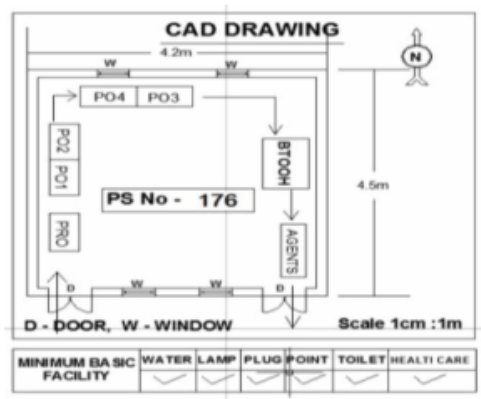

নির্বাচক নিবন্ধন আধিকারিকের স্বাক্ষর

Nazri Naksha

Google Map View

Polling Station Building Front View

Polling Station Front View

Cad View

Key MAP View

1	XFV1325737	নাম : শামশিরা বেগম স্বামীর নাম: আনারুল বাড়ির নং : n0051 বয়স : 30 লিঙ্গ : মহিলা	ফটো উপলব্ধ	2	XFV0987792	নাম : নজিম পিতার নাম: নিজামুদ্দিন বাড়ির নং : n0036 বয়স : 34 লিঙ্গ : পুরুষ	ফটো উপলব্ধ	3	WB/04/028/309412	নাম : মহঃ ইসহাক পিতার নাম: কারিম বাড়ির নং : n0038 বয়স : 67 লিঙ্গ : পুরুষ	ফটো উপলব্ধ
4	KTT4292900	নাম : মহঃ মুন্না পিতার নাম: মহঃ ইসহাক বাড়ির নং : n0038 বয়স : 41 লিঙ্গ : পুরুষ	ফটো উপলব্ধ	5	KTT3892494	নাম : মুজমিল আলম পিতার নাম: মহঃ ইসহাক বাড়ির নং : n0038 বয়স : 45 লিঙ্গ : পুরুষ	ফটো উপলব্ধ	6	XFV1844448	নাম : অকিমুদদীন পিতার নাম: গুল মোহাম্মদ বাড়ির নং : nং0085 বয়স : 25 লিঙ্গ : পুরুষ	ফটো উপলব্ধ
7	WB/04/028/309126	নাম : সালে খাতুন পিতার নাম: ইউসুব বাড়ির নং : n0083 বয়স : 56 লিঙ্গ : পুরুষ	ফটো উপলব্ধ	8	XFV2026987	নাম : মাহেনুর স্বামীর নাম: সাক্বির আহমদ বাড়ির নং : এন0043 বয়স : 25 লিঙ্গ : মহিলা	ফটো উপলব্ধ	9	XFV0987990	নাম : হাসিমুদ্দিন পিতার নাম: কামরুদ্দিন বাড়ির নং : n0082 বয়স : 38 লিঙ্গ : পুরুষ	ফটো উপলব্ধ
10	KTT3892965	নাম : বিবি রুবেদা স্বামীর নাম: সব্বির আহমেদ বাড়ির নং : n0084 বয়স : 50 লিঙ্গ : মহিলা	ফটো উপলব্ধ	11	KTT4291936	নাম : গোল মহঃ পিতার নাম: বদরুদ্দিন বাড়ির নং : n0085 বয়স : 51 লিঙ্গ : পুরুষ	ফটো উপলব্ধ	12	KTT4460937	নাম : চাঁন্দ মহম্মদ পিতার নাম: মহঃ পজিরুদ্দিন বাড়ির নং : n0097 বয়স : 30 লিঙ্গ : পুরুষ	ফটো উপলব্ধ
13	KTT4460911	নাম : ফুল মহ পিতার নাম: বদরুদ্দিন বাড়ির নং : n0085 বয়স : 44 লিঙ্গ : পুরুষ	ফটো উপলব্ধ	14	XFV1242866	নাম : মহঃ মোজিব পিতার নাম: অসিমুদ্দিন বাড়ির নং : n0003 বয়স : 27 লিঙ্গ : পুরুষ	ফটো উপলব্ধ	15	XFV1122597	নাম : আসফাক পিতার নাম: মহঃ ইজরাইল বাড়ির নং : n0042 বয়স : 32 লিঙ্গ : পুরুষ	ফটো উপলব্ধ
16	XFV1422435	নাম : সবুফা পিতার নাম: সাহাবুদ্দিন বাড়ির নং : n0100 বয়স : 29 লিঙ্গ : মহিলা	ফটো উপলব্ধ	17	XFV1422559	নাম : সাওফতা বেগম স্বামীর নাম: মাজিদ বাড়ির নং : n0076 বয়স : 31 লিঙ্গ : মহিলা	ফটো উপলব্ধ	18	KTT3672797	নাম : সাহিবা বেগম পিতার নাম: সামসুল হক বাড়ির নং : n0135 বয়স : 47 লিঙ্গ : মহিলা	ফটো উপলব্ধ
19	XFV2016855	নাম : পেয়ুদদীন পিতার নাম: কবীরুদ্দিন কবীরুদ্দিন বাড়ির নং : এন00123 বয়স : 22 লিঙ্গ : পুরুষ	ফটো উপলব্ধ	20	WB/04/028/345415	নাম : দাখেলুন পিতার নাম: ফুরমুজ বাড়ির নং : এন0098 বয়স : 51 লিঙ্গ : মহিলা	ফটো উপলব্ধ	21	WB/04/028/309318	নাম : মহঃ অজেবুল পিতার নাম: টিহাক বাড়ির নং : n0133 বয়স : 54 লিঙ্গ : পুরুষ	ফটো উপলব্ধ
22	XFV1935717	নাম : বৈটী স্বামীর নাম: কৈশার আলম বাড়ির নং : এন0136 বয়স : 34 লিঙ্গ : মহিলা	ফটো উপলব্ধ	23	XFV1823046	নাম : নুরেশা বেগম স্বামীর নাম: মহঃ ইমজুদদীন বাড়ির নং : n0032 বয়স : 61 লিঙ্গ : মহিলা	ফটো উপলব্ধ	24	KTT3892049	নাম : তাহরুন নিসা স্বামীর নাম: অহম্মদ বাড়ির নং : n0034 বয়স : 61 লিঙ্গ : মহিলা	ফটো উপলব্ধ
25	WB/04/028/309249	নাম : তালেগুন স্বামীর নাম: জেফরুদ্দিন বাড়ির নং : n0084 বয়স : 64 লিঙ্গ : মহিলা	ফটো উপলব্ধ	26	XFV2022937	নাম : তামনজর রাজা পিতার নাম: মোহাম্মদ সমিম বাড়ির নং : উত্তর বস্তি ধন্তেলা বয়স : 22 লিঙ্গ : পুরুষ	ফটো উপলব্ধ	27	XFV1886266	নাম : গুননাজ খাতুন স্বামীর নাম: মহঃ চেপটোল বাড়ির নং : এন0100 বয়স : 27 লিঙ্গ : মহিলা	ফটো উপলব্ধ
28	KTT4291803	নাম : জয়তুন নিশা স্বামীর নাম: ইসহাক বাড়ির নং : n0045 বয়স : 66 লিঙ্গ : মহিলা	ফটো উপলব্ধ	29	WB/04/028/309170	নাম : সুরিয়া খাতুন স্বামীর নাম: জাহিদ বাড়ির নং : n0045 বয়স : 59 লিঙ্গ : মহিলা	ফটো উপলব্ধ	30	XFV1422401	নাম : ইরফান আলম পিতার নাম: মহঃ রহিমুদ্দিন বাড়ির নং : n0130 বয়স : 28 লিঙ্গ : পুরুষ	ফটো উপলব্ধ