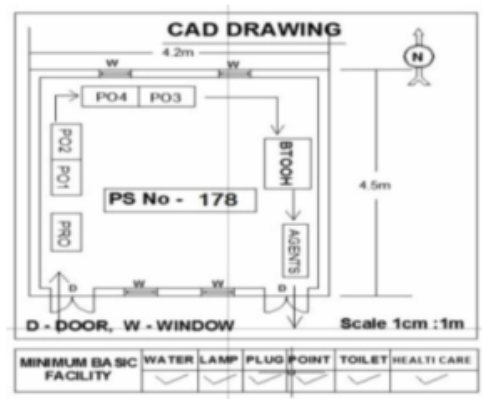

নির্বাচক নিবন্ধন আধিকারিকের স্বাক্ষর

Nazri Naksha

Google Map View

Polling Station Building Front View

Polling Station Front View

Cad View

Key MAP View

1 নাম : সুমিয়া নাজ পিতার নাম: সাহিদ হুসেন বাড়ির নং : N0098 বয়স : 33 লিঙ্গ : মহিলা	XFV1848829 ফটো উপলব্ধ	2 নাম : মাস্টার পিতার নাম: শের মহম্মদ বাড়ির নং : n0077 বয়স : 76 লিঙ্গ : পুরুষ	XFV2047371 ফটো উপলব্ধ	3 নাম : মুজাহিদ আজম পিতার নাম: ফারুক আজম বাড়ির নং : n0003 বয়স : 30 লিঙ্গ : পুরুষ	XFV1243401 ফটো উপলব্ধ
4 নাম : মিনতারা বেগম পিতার নাম: হুমতাজ আলী বাড়ির নং : এন0083 বয়স : 29 লিঙ্গ : মহিলা	XFV1573146 ফটো উপলব্ধ	5 নাম : মোহম্মদ কাইফ আলম পিতার নাম: নৌসাদ বাড়ির নং : এন0116 বয়স : 22 লিঙ্গ : পুরুষ	XFV1978337 ফটো উপলব্ধ	6 নাম : দিল আফরোজ বেগম স্বামীর নাম: বিজওয়ান আখতার বাড়ির নং : n0059 বয়স : 42 লিঙ্গ : মহিলা	KTT4553442 ফটো উপলব্ধ
7 নাম : সুবিনা বেগম স্বামীর নাম: জৈর মহম্মদ বাড়ির নং : এন0108 বয়স : 43 লিঙ্গ : মহিলা	KTT4123584 ফটো উপলব্ধ	8 নাম : অনীকা বেগম পিতার নাম: গুল মোহম্মদ বাড়ির নং : N0080 বয়স : 32 লিঙ্গ : মহিলা	XFV1849934 ফটো উপলব্ধ	9 নাম : মহঃ মুস্তাকীম পিতার নাম: জিগর আলি বাড়ির নং : n0111 বয়স : 55 লিঙ্গ : পুরুষ	XFV1953074 ফটো উপলব্ধ
10 নাম : মহ. হসিহিম আখতার পিতার নাম: মহ. ক. ইয়ুম বাড়ির নং : n0064 বয়স : 26 লিঙ্গ : পুরুষ	XFV1584911 ফটো উপলব্ধ	11 নাম : সহার বানু পিতার নাম: মোহম্মদ কাশিম আলি বাড়ির নং : এন0045 বয়স : 23 লিঙ্গ : পুরুষ	XFV1983584 ফটো উপলব্ধ	12 নাম : ফকরুদ্দিন পিতার নাম: হাকিমুদ্দিন বাড়ির নং : n0123 বয়স : 49 লিঙ্গ : পুরুষ	KTT3473725 ফটো উপলব্ধ
13 নাম : রেজবুল হক পিতার নাম: মহ সফির বাড়ির নং : n0052 বয়স : 49 লিঙ্গ : পুরুষ	KTT4463717 ফটো উপলব্ধ	14 নাম : সুফিয়ান পিতার নাম: তেজমুল বাড়ির নং : এন0034 বয়স : 24 লিঙ্গ : পুরুষ	XFV1919166 ফটো উপলব্ধ	15 নাম : রুবি পরবিন স্বামীর নাম: মজিবুর রহমান বাড়ির নং : N0121 বয়স : 31 লিঙ্গ : মহিলা	XFV1848654 ফটো উপলব্ধ
16 নাম : মোহম্মদ ফইজান পিতার নাম: মোহম্মদ ইমরান আলি বাড়ির নং : পহর বস্তি কাচনা বয়স : 24 লিঙ্গ : পুরুষ	XFV1936087 ফটো উপলব্ধ	17 নাম : তারিখ পিতার নাম: লতিফ বাড়ির নং : n0110 বয়স : 42 লিঙ্গ : পুরুষ	XFV0560953 ফটো উপলব্ধ	18 নাম : নুরউদ্দিন পিতার নাম: কলমু বাড়ির নং : n0119 বয়স : 71 লিঙ্গ : পুরুষ	KTT3912300 ফটো উপলব্ধ
19 নাম : আবদুল লতিফ পিতার নাম: মেনদীন বাড়ির নং : n0029 বয়স : 66 লিঙ্গ : পুরুষ	KTT4302261 ফটো উপলব্ধ	20 নাম : অরণ শিশা স্বামীর নাম: মহ. ইজরায়েল বাড়ির নং : n0001 বয়স : 75 লিঙ্গ : মহিলা	XFV1821933 ফটো উপলব্ধ	21 নাম : মহ. মুক্তদির আহমেদ পিতার নাম: মহ. জামালুদ্দিন বাড়ির নং : n0102 বয়স : 42 লিঙ্গ : পুরুষ	KTT4462388 ফটো উপলব্ধ
22 নাম : সাহেবন খাতুন পিতার নাম: বহারদীন বাড়ির নং : এন0108 বয়স : 23 লিঙ্গ : মহিলা	XFV1920883 ফটো উপলব্ধ	#2 23 নাম : মহঃ সাবির পিতার নাম: মুস্তাফা বাড়ির নং : এন0111 বয়স : 37 লিঙ্গ : পুরুষ	XFV0901603 ফটো উপলব্ধ	24 নাম : পারবিন নিসা স্বামীর নাম: মহঃ মুস্তাকিম রাহি বাড়ির নং : n0104 বয়স : 51 লিঙ্গ : মহিলা	KTT3475720 ফটো উপলব্ধ
25 নাম : রুখসার পরবিন স্বামীর নাম: মহঃ সহবাজ বাড়ির নং : এন0031 বয়স : 30 লিঙ্গ : মহিলা	XFV2015063 ফটো উপলব্ধ	26 নাম : মহঃ তৌহিদ খান পিতার নাম: মহঃ তাসির বাড়ির নং : এ0107 বয়স : 21 লিঙ্গ : পুরুষ	XFV2061596 ফটো উপলব্ধ	27 নাম : মসতুরা খাতুন পিতার নাম: মুস্তাকিম বাড়ির নং : নং বয়স : 42 লিঙ্গ : মহিলা	KTT3490968 ফটো উপলব্ধ
28 নাম : রোহনি নাজ পিতার নাম: মহঃ নৌশাদ আলম বাড়ির নং : এন0006 বয়স : 22 লিঙ্গ : মহিলা	XFV2046894 ফটো উপলব্ধ	29 নাম : রুহন খাতুন স্বামীর নাম: মোহম্মদ আসিফ বাড়ির নং : নং110 বয়স : 32 লিঙ্গ : মহিলা	XFV1849280 ফটো উপলব্ধ	30 নাম : মোহ মেহরবান আহমেদ পিতার নাম: মহঃ জাহিদ আহমেদ বাড়ির নং : n0095 বয়স : 26 লিঙ্গ : পুরুষ	XFV1584960 ফটো উপলব্ধ