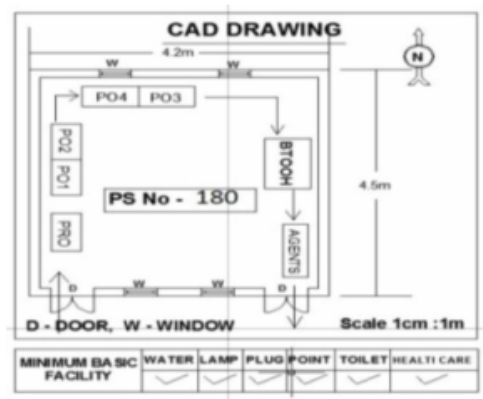

নির্বাচক নিবন্ধন আধিকারিকের স্বাক্ষর

Nazri Naksha

Google Map View

Polling Station Building Front View

Polling Station Front View

Cad View

Key MAP View

1 নাম : জহরা স্বামীর নাম: সেমরু বাড়ির নং : n0104 বয়স : 73 লিঙ্গ : মহিলা	KTT0494013 ফটো উপলব্ধ	2 নাম : নকিমা খাতুন স্বামীর নাম: মহম্মদ আলম বাড়ির নং : n0104 বয়স : 56 লিঙ্গ : মহিলা	KTT3911617 ফটো উপলব্ধ	3 নাম : মোহাম্মদ নূর কালাম পিতার নাম: মেহবুব আলম বাড়ির নং : এন0078 বয়স : 26 লিঙ্গ : পুরুষ	XFV1619865 ফটো উপলব্ধ
4 নাম : নূরুন্ন হক পিতার নাম: লাল মিয়া বাড়ির নং : n0013 বয়স : 61 লিঙ্গ : পুরুষ	KTT0493858 ফটো উপলব্ধ	5 নাম : মোহাম্মদ রসিদ পিতার নাম: নূর হুসেন বাড়ির নং : না বয়স : 22 লিঙ্গ : পুরুষ	XFV2022242 ফটো উপলব্ধ	6 নাম : মোহাম্মদ শাহিদ পিতার নাম: মেহফুল নিসা বাড়ির নং : n0002 বয়স : 30 লিঙ্গ : পুরুষ	XFV0562272 ফটো উপলব্ধ
7 নাম : মহঃ করিম পিতার নাম: রইসুদ্দিন বাড়ির নং : n0025 বয়স : 53 লিঙ্গ : পুরুষ	KTT3911161 ফটো উপলব্ধ	8 নাম : ফরহত জাহান স্বামীর নাম: সাহিদ আলম বাড়ির নং : এন0007 বয়স : 30 লিঙ্গ : মহিলা	XFV1244946 ফটো উপলব্ধ	9 নাম : মহঃ গোলাম পিতার নাম: ইসলাম বাড়ির নং : n0026 বয়স : 44 লিঙ্গ : পুরুষ	KTT3911708 ফটো উপলব্ধ
10 নাম : আনোওরী বেগম স্বামীর নাম: ইসরাইল বাড়ির নং : n0001 বয়স : 61 লিঙ্গ : মহিলা	KTT0492645 ফটো উপলব্ধ	11 নাম : তসলিমা খাতুন পিতার নাম: বাদির বাড়ির নং : 056 বয়স : 21 লিঙ্গ : মহিলা	XFV2117315 ফটো উপলব্ধ	12 নাম : আলাউদ্দীন পিতার নাম: মজিবুর রহমান বাড়ির নং : n0023 বয়স : 51 লিঙ্গ : পুরুষ	WB/04/028/324032 ফটো উপলব্ধ
13 নাম : ময়সুনা খাতুন স্বামীর নাম: মোহাম্মদ ইউনুস বাড়ির নং : n0049 বয়স : 66 লিঙ্গ : মহিলা	KTT0492421 ফটো উপলব্ধ	14 নাম : শাহনাজ বেগম স্বামীর নাম: বোকা বাড়ির নং : n0009 বয়স : 50 লিঙ্গ : মহিলা	KTT3911609 ফটো উপলব্ধ	15 নাম : মোহাম্মদ নাজিম পিতার নাম: হাবিল বাড়ির নং : এন0064 বয়স : 26 লিঙ্গ : পুরুষ	XFV1622034 ফটো উপলব্ধ
16 নাম : অছিলা খাতুন স্বামীর নাম: হাকিমুদ্দিন বাড়ির নং : n0011 বয়স : 66 লিঙ্গ : মহিলা	KTT0494286 ফটো উপলব্ধ	17 নাম : মরিয়ম স্বামীর নাম: ইমানুদ্দিন বাড়ির নং : n0106 বয়স : 56 লিঙ্গ : মহিলা	KTT0491878 ফটো উপলব্ধ	18 নাম : মোহাম্মদ মুস্তাকিম পিতার নাম: মোহাম্মদ হালিম বাড়ির নং : n0006 বয়স : 42 লিঙ্গ : পুরুষ	KTT3910742 ফটো উপলব্ধ
19 নাম : খুন্নামা বেগম স্বামীর নাম: মনসুর আলম বাড়ির নং : n0020 বয়স : 33 লিঙ্গ : মহিলা	XFV1124858 ফটো উপলব্ধ	20 নাম : মহঃ আজাদ আলম পিতার নাম: সামিকুদ্দিন বাড়ির নং : n0092 বয়স : 31 লিঙ্গ : পুরুষ	XFV1244730 ফটো উপলব্ধ	21 নাম : খতিজা স্বামীর নাম: সালামুদ্দিন বাড়ির নং : n0026 বয়স : 73 লিঙ্গ : মহিলা	KTT0494385 ফটো উপলব্ধ
22 নাম : চেয়ন বানু স্বামীর নাম: মজিবুল বাড়ির নং : n0087 বয়স : 45 লিঙ্গ : মহিলা	KTT2538346 ফটো উপলব্ধ	23 নাম : তিলত পুনব্রিতা স্বামীর নাম: মোহাম্মদ ইব্রাহিম বাড়ির নং : এন0079 বয়স : 27 লিঙ্গ : মহিলা	XFV1623131 ফটো উপলব্ধ	24 নাম : জফিরুদ্দিন পিতার নাম: আজিজুল বাড়ির নং : n0027 বয়স : 66 লিঙ্গ : পুরুষ	KTT0491704 ফটো উপলব্ধ
25 নাম : সালামা খাতুন স্বামীর নাম: আসিরুদ্দিন বাড়ির নং : n0027 বয়স : 66 লিঙ্গ : মহিলা	KTT0491738 ফটো উপলব্ধ	26 নাম : আবুল কালাম পিতার নাম: মুস্তাক বাড়ির নং : এন0090 বয়স : 26 লিঙ্গ : পুরুষ	XFV1623149 ফটো উপলব্ধ	27 নাম : কাশীরা বেগম স্বামীর নাম: নূর মহঃ বাড়ির নং : n0084 বয়স : 51 লিঙ্গ : মহিলা	KTT1566678 ফটো উপলব্ধ
28 নাম : সালাহুদ্দীন পিতার নাম: মজিবুর রহমান বাড়ির নং : n0023 বয়স : 53 লিঙ্গ : পুরুষ	KTT2532810 ফটো উপলব্ধ	29 নাম : মহঃ সারফারাজ আলম পিতার নাম: মহঃ নূরুদ্দিন বাড়ির নং : n0023 বয়স : 38 লিঙ্গ : পুরুষ	KTT4123451 ফটো উপলব্ধ	30 নাম : সরবরী খাতুন স্বামীর নাম: মোহাম্মদ ফইজান বাড়ির নং : 36 বয়স : 26 লিঙ্গ : মহিলা	XFV2028983 ফটো উপলব্ধ