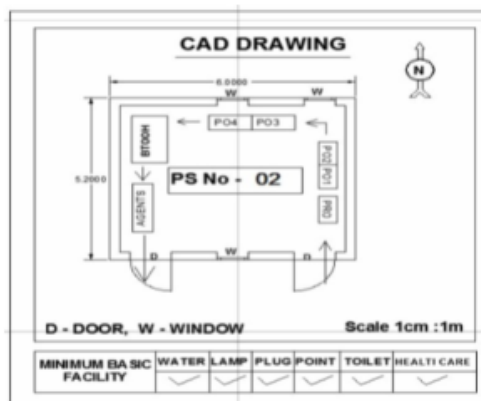

নির্বাচক নিবন্ধন আধিকারিকের স্বাক্ষর

Nazri Naksha

Google Map View

Polling Station Building Front View

Polling Station Front View

Cad View

Key MAP View

1	XFV1341304	ফটো উপলব্ধ	2	XFV1730654	ফটো উপলব্ধ	3	WB/04/027/396431	ফটো উপলব্ধ
নাম : নবদীপ সিংহ পিতার নাম: ডুপেন চন্দ্র সিংহ বাড়ির নং : n0083 বয়স : 28 লিঙ্গ : পুরুষ			নাম : রবিনা সিংহ স্বামীর নাম: নাবদীপ সিংহ বাড়ির নং : নং বয়স : 28 লিঙ্গ : মহিলা			নাম : বৈজ্ঞানীমালা সিংহ স্বামীর নাম: নিতাই সিংহ বাড়ির নং : n0083 বয়স : 55 লিঙ্গ : মহিলা		
4	JGJ2178655	ফটো উপলব্ধ	5	JGJ2189769	ফটো উপলব্ধ	6	XFV1730555	ফটো উপলব্ধ
নাম : আনেসা খাতুন স্বামীর নাম: আব্দুল গনি বাড়ির নং : n0083 বয়স : 69 লিঙ্গ : মহিলা			নাম : নিতাই সিংহ পিতার নাম: হীরালাল সিংহ বাড়ির নং : n0083 বয়স : 65 লিঙ্গ : পুরুষ			নাম : ধরণী সিংহ পিতার নাম: নিতাই সিংহ বাড়ির নং : N0083 বয়স : 25 লিঙ্গ : পুরুষ		
7	XFV1268754	ফটো উপলব্ধ	8	XFV0002378	ফটো উপলব্ধ	9	XFV1268846	ফটো উপলব্ধ
নাম : পিংকি সিংহ স্বামীর নাম: ছলাসু সিংহ বাড়ির নং : n0119 বয়স : 30 লিঙ্গ : মহিলা			নাম : নিখিল কুমার সিংহ পিতার নাম: ধরু রাম সিংহ বাড়ির নং : n0119 বয়স : 37 লিঙ্গ : পুরুষ			নাম : বসন্ত সিংহ পিতার নাম: নিতাই সিংহ বাড়ির নং : n0083 বয়স : 29 লিঙ্গ : পুরুষ		
10	XFV0832063	ফটো উপলব্ধ	11	XFV1664218	ফটো উপলব্ধ	12	XFV0002360	ফটো উপলব্ধ
নাম : রত্না খাতুন পিতার নাম: মহঃ সলিমুদ্দিন বাড়ির নং : N0219 বয়স : 35 লিঙ্গ : মহিলা			নাম : সম্পা সিংহ স্বামীর নাম: হরগোবিন্দ সিংহ বাড়ির নং : গানঢাকটোলা বয়স : 25 লিঙ্গ : মহিলা			নাম : জয়প্রতাপ সিংহ পিতার নাম: দাইজু সিংহ বাড়ির নং : n0118 বয়স : 37 লিঙ্গ : পুরুষ		
13	XFV0049742	ফটো উপলব্ধ	14	KTT4247763	ফটো উপলব্ধ	15	XFV0789461	ফটো উপলব্ধ
নাম : অর্পনা সিংহ (রায়) স্বামীর নাম: দীপক কুমার রায় বাড়ির নং : n0123 বয়স : 36 লিঙ্গ : মহিলা			নাম : হেমা আগরওয়াল পিতার নাম: কানাইয়ালাল আগরওয়াল বাড়ির নং : নং বয়স : 44 লিঙ্গ : মহিলা			নাম : জগেশ বর্মন পিতার নাম: সমেশ বর্মন বাড়ির নং : n0063 বয়স : 35 লিঙ্গ : পুরুষ		
16	WB/04/027/396294	ফটো উপলব্ধ	17	WB/04/027/396398	ফটো উপলব্ধ	18	XFV1537901	ফটো উপলব্ধ
নাম : ভবেশ চন্দ্র বর্মন পিতার নাম: ডকরো বর্মন বাড়ির নং : n0078 বয়স : 57 লিঙ্গ : পুরুষ			নাম : আকলী বর্মন স্বামীর নাম: ভবেশ বর্মন বাড়ির নং : n0078 বয়স : 54 লিঙ্গ : মহিলা			নাম : নারায়ন বর্মন পিতার নাম: ভবেশ চন্দ্র বর্মন বাড়ির নং : n0078 বয়স : 26 লিঙ্গ : পুরুষ		
19	TQF1789619	ফটো উপলব্ধ	20	XFV2026458	ফটো উপলব্ধ	21	XFV0926568	ফটো উপলব্ধ
নাম : সুনীতি সিংহ বর্মন স্বামীর নাম: পলাশ বর্মন বাড়ির নং : এন038 বয়স : 27 লিঙ্গ : মহিলা			নাম : মনিরুজ্জামান স্বামীর নাম: নিমল বর্মন বাড়ির নং : 0088 বয়স : 42 লিঙ্গ : মহিলা			নাম : গোপাল চন্দ্র বর্মন পিতার নাম: সুভাষ চন্দ্র বর্মন বাড়ির নং : n0084 বয়স : 32 লিঙ্গ : পুরুষ		
22	JGJ5077292	ফটো উপলব্ধ	23	XFV1588409	ফটো উপলব্ধ	24	XFV1664309	ফটো উপলব্ধ
নাম : নুপেন বর্মন পিতার নাম: ফাল্লুগনা বর্মন বাড়ির নং : n0115 বয়স : 67 লিঙ্গ : পুরুষ			নাম : রাধা দাস বর্মন স্বামীর নাম: নারায়ন বর্মন বাড়ির নং : n0078 বয়স : 33 লিঙ্গ : মহিলা			নাম : প্রদীপ বর্মন পিতার নাম: সগেন বর্মন বাড়ির নং : এন0006 বয়স : 25 লিঙ্গ : পুরুষ		
25	XFV1268861	ফটো উপলব্ধ	26	JGJ2178325	ফটো উপলব্ধ	27	WB/04/027/396237	ফটো উপলব্ধ
নাম : জগবন্ধু বর্মন পিতার নাম: ভবেশ চন্দ্র বর্মন বাড়ির নং : n0078 বয়স : 31 লিঙ্গ : পুরুষ			নাম : বিদেশী বর্মন স্বামীর নাম: সুভাষ বর্মন বাড়ির নং : n0084 বয়স : 56 লিঙ্গ : মহিলা			নাম : তরনী কুমার বর্মন পিতার নাম: শেলটু বর্মন বাড়ির নং : n0022 বয়স : 54 লিঙ্গ : পুরুষ		
28	XFV1268903	ফটো উপলব্ধ	29	XFV1335447	ফটো উপলব্ধ	30	XFV0662148	ফটো উপলব্ধ
নাম : পূর্ণিমা বর্মন স্বামীর নাম: ছবিলাল বর্মন বাড়ির নং : n0025 বয়স : 37 লিঙ্গ : মহিলা			নাম : খেপি বর্মন স্বামীর নাম: সুভাষ বর্মন বাড়ির নং : n0046 বয়স : 41 লিঙ্গ : মহিলা			নাম : সুভাষ বর্মন পিতার নাম: মংলু বর্মন বাড়ির নং : n0046 বয়স : 41 লিঙ্গ : পুরুষ		