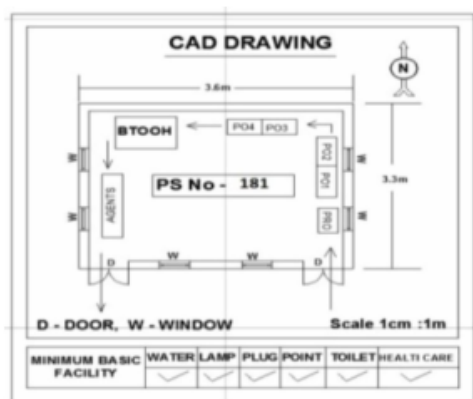

নির্বাচক নিবন্ধন আধিকারিকের স্বাক্ষর

Nazri Naksha

Google Map View

Polling Station Building Front View

Polling Station Front View

Cad View

Key MAP View

1	WB/04/028/321298	XFV0989970	XFV0990051
নাম : মুমতাজ আলম পিতার নাম: আজম আলী বাড়ির নং : n0142 বয়স : 53 লিঙ্গ : পুরুষ	ফটো উপলব্ধ	নাম : মোহাম্মদ আনোয়ার আলম পিতার নাম: মোহাম্মদ হাকিমুদ্দিন বাড়ির নং : n0094 বয়স : 33 লিঙ্গ : পুরুষ	ফটো উপলব্ধ
নাম : আব্দুল ওয়াহিদ পিতার নাম: রইসুদ্দিন বাড়ির নং : n0117 বয়স : 39 লিঙ্গ : পুরুষ	ফটো উপলব্ধ	নাম : আব্দুল ওয়াহিদ পিতার নাম: রইসুদ্দিন বাড়ির নং : n0117 বয়স : 39 লিঙ্গ : পুরুষ	ফটো উপলব্ধ
4	XFV0900829	XFV1125210	XFV1424530
নাম : গুলেফা পিতার নাম: গিয়াসুদ্দিন বাড়ির নং : n0154 বয়স : 41 লিঙ্গ : মহিলা	ফটো উপলব্ধ	নাম : রজিয়া খাতুন পিতার নাম: দবির আলম বাড়ির নং : n0155 বয়স : 32 লিঙ্গ : মহিলা	ফটো উপলব্ধ
নাম : ইসরাত জাহান পিতার নাম: মহঃ কলিমুদ্দিন বাড়ির নং : n0033 বয়স : 28 লিঙ্গ : মহিলা	ফটো উপলব্ধ	নাম : ইসরাত জাহান পিতার নাম: মহঃ কলিমুদ্দিন বাড়ির নং : n0033 বয়স : 28 লিঙ্গ : মহিলা	ফটো উপলব্ধ
7	KTT1569102	KTT3905577	KTT1568476
নাম : নাজরা খাতুন স্বামীর নাম: দবির বাড়ির নং : n0155 বয়স : 66 লিঙ্গ : মহিলা	ফটো উপলব্ধ	নাম : আমিরুল পিতার নাম: নজির বাড়ির নং : n0024 বয়স : 50 লিঙ্গ : পুরুষ	ফটো উপলব্ধ
নাম : বাহারুন নিশা স্বামীর নাম: গলিয়া বাড়ির নং : n0026 বয়স : 66 লিঙ্গ : মহিলা	ফটো উপলব্ধ	নাম : বাহারুন নিশা স্বামীর নাম: গলিয়া বাড়ির নং : n0026 বয়স : 66 লিঙ্গ : মহিলা	ফটো উপলব্ধ
10	XFV1125418	XFV0990184	XFV1782713
নাম : মহঃ মহসীন পিতার নাম: রহমান বাড়ির নং : n0144 বয়স : 32 লিঙ্গ : পুরুষ	ফটো উপলব্ধ	নাম : মহঃ শরিফ পিতার নাম: ফজলুর রহমান বাড়ির নং : n0147 বয়স : 33 লিঙ্গ : পুরুষ	ফটো উপলব্ধ
নাম : রিনু বানু পিতার নাম: মহঃ সূফু বাড়ির নং : 120 বয়স : 26 লিঙ্গ : মহিলা	ফটো উপলব্ধ	নাম : রিনু বানু পিতার নাম: মহঃ সূফু বাড়ির নং : 120 বয়স : 26 লিঙ্গ : মহিলা	ফটো উপলব্ধ
13	XFV1676493	XFV1784602	XFV1885870
নাম : সব্বিহা পারভিন স্বামীর নাম: মহঃ নিহার আলম বাড়ির নং : N0114 বয়স : 25 লিঙ্গ : মহিলা	ফটো উপলব্ধ	নাম : আহমদ রাজা পিতার নাম: মহঃ সূফু বাড়ির নং : 120 বয়স : 25 লিঙ্গ : পুরুষ	ফটো উপলব্ধ
নাম : রাজাউল আখতার পিতার নাম: বুধার বাড়ির নং : 29 বয়স : 25 লিঙ্গ : পুরুষ	ফটো উপলব্ধ	নাম : রাজাউল আখতার পিতার নাম: বুধার বাড়ির নং : 29 বয়স : 25 লিঙ্গ : পুরুষ	ফটো উপলব্ধ
16	XFV1245513	KTT1567833	XFV1660604
নাম : সনজিদা বেগম স্বামীর নাম: সরগুর হুসেন বাড়ির নং : n0106 বয়স : 33 লিঙ্গ : মহিলা	ফটো উপলব্ধ	নাম : ইবরাহীম পিতার নাম: হসিমুদ্দিন বাড়ির নং : n0124 বয়স : 56 লিঙ্গ : পুরুষ	ফটো উপলব্ধ
নাম : পিঙ্কি বেগম স্বামীর নাম: মুনশি বাড়ির নং : এন0122 বয়স : 27 লিঙ্গ : মহিলা	ফটো উপলব্ধ	নাম : পিঙ্কি বেগম স্বামীর নাম: মুনশি বাড়ির নং : এন0122 বয়স : 27 লিঙ্গ : মহিলা	ফটো উপলব্ধ
19	XFV1784305	XFV1657717	XFV1658137
নাম : মস্তারি পিতার নাম: সিরন্জিল বাড়ির নং : 20 বয়স : 32 লিঙ্গ : মহিলা	ফটো উপলব্ধ	নাম : তামান্না বেগম স্বামীর নাম: আমির বাড়ির নং : এন0021 বয়স : 30 লিঙ্গ : মহিলা	ফটো উপলব্ধ
নাম : খুশবু বেগম পিতার নাম: কলিমুদ্দিন বাড়ির নং : এন0033 বয়স : 25 লিঙ্গ : মহিলা	ফটো উপলব্ধ	নাম : খুশবু বেগম পিতার নাম: কলিমুদ্দিন বাড়ির নং : এন0033 বয়স : 25 লিঙ্গ : মহিলা	ফটো উপলব্ধ
22	XFV1245760	XFV0777730	XFV1785781
নাম : নোসারা স্বামীর নাম: মুমতাজ অসিরুদ্দিন বাড়ির নং : n0156 বয়স : 38 লিঙ্গ : মহিলা	ফটো উপলব্ধ	নাম : সাহ বানু স্বামীর নাম: ইসলামুদ্দিন বাড়ির নং : n0143 বয়স : 44 লিঙ্গ : মহিলা	ফটো উপলব্ধ
নাম : ইন্জামমল হক পিতার নাম: মহঃ আবু সদির বাড়ির নং : 136 বয়স : 26 লিঙ্গ : পুরুষ	ফটো উপলব্ধ	নাম : ইন্জামমল হক পিতার নাম: মহঃ আবু সদির বাড়ির নং : 136 বয়স : 26 লিঙ্গ : পুরুষ	ফটো উপলব্ধ
25	XFV0777383	KTT4462131	KTT4461950
নাম : মুখতার পিতার নাম: গলিয়া বাড়ির নং : n0026 বয়স : 37 লিঙ্গ : পুরুষ	ফটো উপলব্ধ	নাম : জুবের আলম পিতার নাম: জমিল বাড়ির নং : n0028 বয়স : 38 লিঙ্গ : পুরুষ	ফটো উপলব্ধ
নাম : মুজাহিদ পিতার নাম: বাজার বাড়ির নং : n0063 বয়স : 38 লিঙ্গ : পুরুষ	ফটো উপলব্ধ	নাম : মুজাহিদ পিতার নাম: বাজার বাড়ির নং : n0063 বয়স : 38 লিঙ্গ : পুরুষ	ফটো উপলব্ধ
28	XFV0990374	XFV1326792	XFV2007169
নাম : মহঃ আরিফ পিতার নাম: ফজলুর রহমান বাড়ির নং : n0147 বয়স : 32 লিঙ্গ : পুরুষ	ফটো উপলব্ধ	নাম : মহঃ আসলাম পিতার নাম: আইয়ুব বাড়ির নং : n0144 বয়স : 31 লিঙ্গ : পুরুষ	ফটো উপলব্ধ
নাম : মোহাম্মদ আবদুল আজিজ পিতার নাম: মোহাম্মদ সাকির বাড়ির নং : 00 বয়স : 22 লিঙ্গ : পুরুষ	ফটো উপলব্ধ	নাম : মোহাম্মদ আবদুল আজিজ পিতার নাম: মোহাম্মদ সাকির বাড়ির নং : 00 বয়স : 22 লিঙ্গ : পুরুষ	ফটো উপলব্ধ