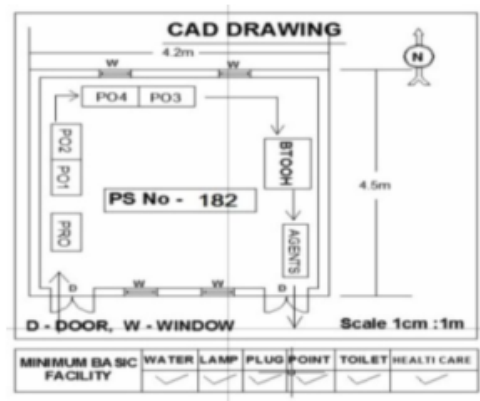

নির্বাচক নিবন্ধন আধিকারিকের স্বাক্ষর

Nazri Naksha

Google Map View

Polling Station Building Front View

Polling Station Front View

Cad View

Key MAP View

|  |                          |  |                                |   |                          |
|--|--------------------------|--|--------------------------------|---|--------------------------|
| 1<br>নাম : তাজুন নেসা<br>স্বামীর নাম: বাখালু<br>বাড়ির নং : n0211<br>বয়স : 61 লিঙ্গ : মহিলা         | KTT1569094<br>ফটো উপলব্ধ | 2<br>নাম : মাসুম<br>পিতার নাম: গুল মোহাম্মাদ<br>বাড়ির নং : n0223<br>বয়স : 25 লিঙ্গ : পুরুষ     | XFV1327089<br>ফটো উপলব্ধ       | 3<br>নাম : শাহানাওয়াজ<br>পিতার নাম: আইয়ুব<br>বাড়ির নং : 118<br>বয়স : 22 লিঙ্গ : পুরুষ           | XFV1992387<br>ফটো উপলব্ধ |
| 4<br>নাম : ঝারীনা খাতুন<br>স্বামীর নাম: সামসুল হুসেন<br>বাড়ির নং : n0250<br>বয়স : 43 লিঙ্গ : মহিলা | XFV1791441<br>ফটো উপলব্ধ | 5<br>নাম : আবরার<br>পিতার নাম: নজমুদ্দিন<br>বাড়ির নং : N237<br>বয়স : 27 লিঙ্গ : পুরুষ          | XFV1788850<br>ফটো উপলব্ধ       | 6<br>নাম : কনিজা বেগম<br>স্বামীর নাম: সাহিদ<br>বাড়ির নং : n0209<br>বয়স : 56 লিঙ্গ : মহিলা         | XFV1790567<br>ফটো উপলব্ধ |
| 7<br>নাম : মার্জিনা বেগম<br>পিতার নাম: মজিবুদ্দিন<br>বাড়ির নং : N0221<br>বয়স : 25 লিঙ্গ : মহিলা    | XFV1790013<br>ফটো উপলব্ধ | 8<br>নাম : রাব্বি খাতুন<br>স্বামীর নাম: মুস্তকীম<br>বাড়ির নং : n0257<br>বয়স : 40 লিঙ্গ : মহিলা | XFV1246065<br>ফটো উপলব্ধ       | 9<br>নাম : সিলী<br>পিতার নাম: সামসুল হক<br>বাড়ির নং : জে.এলি 74<br>বয়স : 24 লিঙ্গ : মহিলা         | XFV1981141<br>ফটো উপলব্ধ |
| 10<br>নাম : রেফাকত<br>পিতার নাম: নকিমুদ্দিন<br>বাড়ির নং : n0222<br>বয়স : 49 লিঙ্গ : পুরুষ          | KTT4299699<br>ফটো উপলব্ধ | 11<br>নাম : কাশীম<br>পিতার নাম: আলিমুদ্দিন<br>বাড়ির নং : n0241<br>বয়স : 76 লিঙ্গ : পুরুষ       | KTT4299459<br>ফটো উপলব্ধ       | 12<br>নাম : সামসুল হুসেন<br>পিতার নাম: মতিউর রহমান<br>বাড়ির নং : n0224<br>বয়স : 44 লিঙ্গ : পুরুষ  | XFV0555805<br>ফটো উপলব্ধ |
| 13<br>নাম : রেহান<br>পিতার নাম: রাজ মোহাম্মাদ<br>বাড়ির নং : নং<br>বয়স : 23 লিঙ্গ : পুরুষ           | XFV2016749<br>ফটো উপলব্ধ | 14<br>নাম : পর্বিন আরা<br>স্বামীর নাম: বাবুল<br>বাড়ির নং : 207<br>বয়স : 31 লিঙ্গ : মহিলা       | XFV1788819<br>ফটো উপলব্ধ       | 15<br>নাম : আমনা খাতুন<br>স্বামীর নাম: মঙ্গলু মিয়া<br>বাড়ির নং : n0191<br>বয়স : 63 লিঙ্গ : মহিলা | XFV1790542<br>ফটো উপলব্ধ |
| 16<br>নাম : নুরুল ইসলাম<br>পিতার নাম: ফুলজার আলি<br>বাড়ির নং : n0235<br>বয়স : 61 লিঙ্গ : পুরুষ     | XFV1915115<br>ফটো উপলব্ধ | 17<br>নাম : রোহদার<br>পিতার নাম: খের মহম্মাদ<br>বাড়ির নং : 203<br>বয়স : 23 লিঙ্গ : পুরুষ       | XFV2080133<br>ফটো উপলব্ধ       | 18<br>নাম : মিনা খাতুন<br>স্বামীর নাম: জাহিদ<br>বাড়ির নং : n0192<br>বয়স : 51 লিঙ্গ : মহিলা        | KTT3906146<br>ফটো উপলব্ধ |
| 19<br>নাম : মহঃ মুস্তাক<br>মায়ের নাম: লাল বানু<br>বাড়ির নং : n0192<br>বয়স : 33 লিঙ্গ : পুরুষ      | XFV0990671<br>ফটো উপলব্ধ | 20<br>নাম : রবিনা খাতুন<br>স্বামীর নাম: অকিল হুসেন<br>বাড়ির নং : 00<br>বয়স : 26 লিঙ্গ : মহিলা  | XFV2061802<br>ফটো উপলব্ধ       | 21<br>নাম : মোহাম্মদ রাজ<br>পিতার নাম: হসিবুল রহমান<br>বাড়ির নং : 00<br>বয়স : 23 লিঙ্গ : পুরুষ    | XFV2018844<br>ফটো উপলব্ধ |
| 22<br>নাম : নৌসাদ<br>পিতার নাম: নিজামুদ্দিন<br>বাড়ির নং : n0210<br>বয়স : 35 লিঙ্গ : পুরুষ          | XFV0990713<br>ফটো উপলব্ধ | 23<br>নাম : আনোয়ারি খরদান<br>স্বামীর নাম: কর্দম<br>বাড়ির নং : 251<br>বয়স : 45 লিঙ্গ : মহিলা   | XFV1789742<br>ফটো উপলব্ধ       | 24<br>নাম : মরাজিনা<br>স্বামীর নাম: হাফিজুদ্দিন<br>বাড়ির নং : 249<br>বয়স : 44 লিঙ্গ : মহিলা       | XFV1789700<br>ফটো উপলব্ধ |
| 25<br>নাম : মুমতাজ<br>স্বামীর নাম: নৌশাদ<br>বাড়ির নং : n0256<br>বয়স : 53 লিঙ্গ : মহিলা             | KTT4299491<br>ফটো উপলব্ধ | 26<br>নাম : বাঁখালু<br>পিতার নাম: মজিবুদ্দিন<br>বাড়ির নং : n0211<br>বয়স : 66 লিঙ্গ : পুরুষ     | WB/04/028/321111<br>ফটো উপলব্ধ | 27<br>নাম : আমিরুল ইসলাম<br>পিতার নাম: শের মহম্মাদ<br>বাড়ির নং : n0259<br>বয়স : 50 লিঙ্গ : পুরুষ  | KTT4299905<br>ফটো উপলব্ধ |
| 28<br>নাম : নইম শেখ<br>পিতার নাম: জমিরুল ইসলাম<br>বাড়ির নং : n0196<br>বয়স : 31 লিঙ্গ : পুরুষ       | XFV1586247<br>ফটো উপলব্ধ | 29<br>নাম : মহঃ সাকিব<br>পিতার নাম: সাহাবুদ্দিন<br>বাড়ির নং : 162<br>বয়স : 36 লিঙ্গ : পুরুষ    | XFV0812503<br>ফটো উপলব্ধ       | 30<br>নাম : মহঃ জিকরুল্লা<br>পিতার নাম: নুরুল ইসলাম<br>বাড়ির নং : 295<br>বয়স : 27 লিঙ্গ : পুরুষ   | XFV1506815<br>ফটো উপলব্ধ |