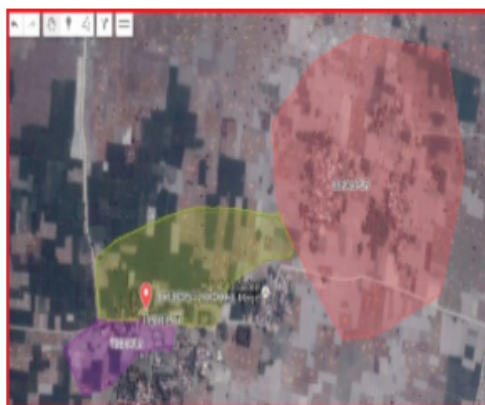

Nazri Naksha