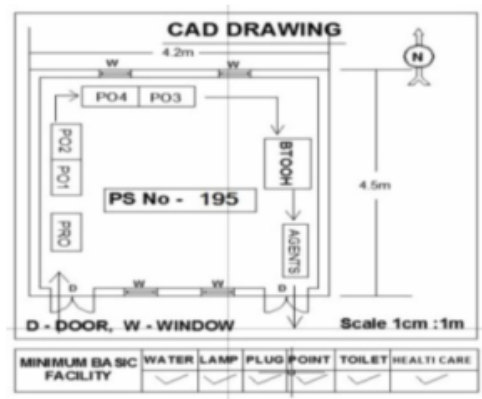

নির্বাচক নিবন্ধন আধিকারিকের স্বাক্ষর

Nazri Naksha

Google Map View

Polling Station Building Front View

Polling Station Front View

Cad View

Key MAP View

1	XFV1670777	ফটো উপলব্ধ	2	XFV1670520	ফটো উপলব্ধ	3	XFV1670595	ফটো উপলব্ধ
নাম : নহিদা পরভীন স্বামীর নাম: সারবতাত বাড়ির নং : এন0087 বয়স : 30 লিঙ্গ : মহিলা			নাম : ববি শীল স্বামীর নাম: গনেশ শীল বাড়ির নং : এন0000 বয়স : 34 লিঙ্গ : মহিলা			নাম : হুমা সাহিন পিতার নাম: মোহম্মদ তাহা বাড়ির নং : এন0044 বয়স : 25 লিঙ্গ : মহিলা		
4	XFV1670629	ফটো উপলব্ধ	5	XFV1676386	ফটো উপলব্ধ	6	XFV1814284	ফটো উপলব্ধ
নাম : সানিয়া নাজ স্বামীর নাম: জাফর ইকবাল বাড়ির নং : এন0043 বয়স : 26 লিঙ্গ : মহিলা			নাম : বাবলু দাস মায়ের নাম: গীতা দাস বাড়ির নং : এন004 বয়স : 28 লিঙ্গ : পুরুষ			নাম : মোহম্মদ আজিজ পিতার নাম: মোহম্মদ আলম বাড়ির নং : 96 বয়স : 24 লিঙ্গ : পুরুষ		
7	XFV1670801	ফটো উপলব্ধ	8	XFV1815422	ফটো উপলব্ধ	9	XFV1676402	ফটো উপলব্ধ
নাম : মোহম্মদ আবিদ পিতার নাম: সোয়েব আলম বাড়ির নং : এন0000 বয়স : 27 লিঙ্গ : পুরুষ			নাম : মাসুমা পিতার নাম: মোহম্মদ বুধু বাড়ির নং : 95 বয়স : 24 লিঙ্গ : মহিলা			নাম : অর্চনা মন্ডল স্বামীর নাম: লিতন মন্ডল বাড়ির নং : এন00169 বয়স : 30 লিঙ্গ : মহিলা		
10	XFV1814193	ফটো উপলব্ধ	11	XFV1815620	ফটো উপলব্ধ	12	KTT2185635	ফটো উপলব্ধ
নাম : আসবারুদ পিতার নাম: আহমদ বাড়ির নং : 92 বয়স : 26 লিঙ্গ : পুরুষ			নাম : আবদুল্লা পিতার নাম: খুয়াজু বাড়ির নং : 73 বয়স : 32 লিঙ্গ : পুরুষ			নাম : প্রতিমা দেবী স্বামীর নাম: বীরেন লাল দাস বাড়ির নং : n0011 বয়স : 62 লিঙ্গ : মহিলা		
13	XFV1813518	ফটো উপলব্ধ	14	XFV1814862	ফটো উপলব্ধ	15	XFV1814052	ফটো উপলব্ধ
নাম : মোহম্মদ বসীম আক্রম পিতার নাম: মোহম্মদ আজিমুদ্দিন বাড়ির নং : এন0207 বয়স : 24 লিঙ্গ : পুরুষ			নাম : শবানা আজমি স্বামীর নাম: মোহম্মদ সাকির বাড়ির নং : 50 বয়স : 32 লিঙ্গ : মহিলা			নাম : দিল আফরোজ পিতার নাম: মোহা কাবুল বাড়ির নং : 85 বয়স : 25 লিঙ্গ : পুরুষ		
16	XFV1815349	ফটো উপলব্ধ	17	XFV1814557	ফটো উপলব্ধ	18	XFV1813690	ফটো উপলব্ধ
নাম : মোহম্মদ মুসারফ কামাল পিতার নাম: মোহম্মদ আনোয়ার কামাল বাড়ির নং : 190 বয়স : 24 লিঙ্গ : পুরুষ			নাম : সোহেল আলম পিতার নাম: আহমেদ হুসেন বাড়ির নং : 89 বয়স : 24 লিঙ্গ : পুরুষ			নাম : চাঁশোয় কবীরাজ পিতার নাম: চঞ্চল কবীরাজ বাড়ির নং : 0096 বয়স : 24 লিঙ্গ : পুরুষ		
19	XFV1815067	ফটো উপলব্ধ	20	XFV1885631	ফটো উপলব্ধ	21	KTT3899895	ফটো উপলব্ধ
নাম : সাহেবা খাতুন পিতার নাম: মোহম্মদ আলম বাড়ির নং : 96 বয়স : 25 লিঙ্গ : মহিলা			নাম : যমুনা তরফদার পিতার নাম: নরেন তরফদার বাড়ির নং : এন0116 বয়স : 23 লিঙ্গ : মহিলা			নাম : দেবেন লাল দাস পিতার নাম: সুবোধ লাল দাস বাড়ির নং : n0002 বয়স : 50 লিঙ্গ : পুরুষ		
22	XFV1247055	ফটো উপলব্ধ	23	XFV1507862	ফটো উপলব্ধ	24	WB/04/028/318113	ফটো উপলব্ধ
নাম : নিমাই রায় পিতার নাম: বাবুলাল রায় বাড়ির নং : n0003 বয়স : 30 লিঙ্গ : পুরুষ			নাম : অনিল দাস পিতার নাম: অমৃত লাল দাস বাড়ির নং : n0244 বয়স : 32 লিঙ্গ : পুরুষ			নাম : গীতা দাস স্বামীর নাম: অমৃতলাল দাস বাড়ির নং : n0004 বয়স : 61 লিঙ্গ : মহিলা		
25	XFV1676345	ফটো উপলব্ধ	26	WB/04/028/318109	ফটো উপলব্ধ	27	XFV1126424	ফটো উপলব্ধ
নাম : অক্ষয় দাস পিতার নাম: সোপাল দাস বাড়ির নং : এন0000 বয়স : 27 লিঙ্গ : পুরুষ			নাম : কুশিলা রানী দাস স্বামীর নাম: ভরত লাল দাস বাড়ির নং : n0003 বয়স : 57 লিঙ্গ : মহিলা			নাম : সুমলিকা দাস স্বামীর নাম: মনোজ কুমার দাস বাড়ির নং : n0003 বয়স : 32 লিঙ্গ : মহিলা		
28	WB/04/028/315492	ফটো উপলব্ধ	29	XFV0683045	ফটো উপলব্ধ	30	WB/04/028/318066	ফটো উপলব্ধ
নাম : বীরেন দাস পিতার নাম: শ্যামলাল দাস বাড়ির নং : n0010 বয়স : 71 লিঙ্গ : পুরুষ			নাম : রঞ্জিত দাস পিতার নাম: বীরেন দাস বাড়ির নং : n0010 বয়স : 42 লিঙ্গ : পুরুষ			নাম : সেগুনী দাস স্বামীর নাম: সুবোধলাল দাস বাড়ির নং : n0002 বয়স : 61 লিঙ্গ : মহিলা		