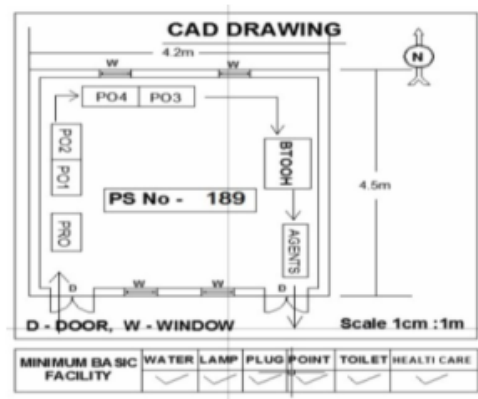

নির্বাচক নিবন্ধন আধিকারিকের স্বাক্ষর

Nazri Naksha

Google Map View

Polling Station Building Front View

Polling Station Front View

Cad View

Key MAP View

1	XFV0992891	নাম : নূররবা খাতুন স্বামীর নাম: মহঃ কইসর বাড়ির নং : n0083 বয়স : 37 লিঙ্গ : মহিলা	ফটো উপলব্ধ	2	XFV1427947	নাম : আলিম পিতার নাম: সাকির বাড়ির নং : n0055 বয়স : 29 লিঙ্গ : পুরুষ	ফটো উপলব্ধ	3	KTT4305454	নাম : রেহানা খাতুন স্বামীর নাম: মহঃ আখতার আলম বাড়ির নং : এন0122 বয়স : 47 লিঙ্গ : মহিলা	ফটো উপলব্ধ
4	KTT4305389	নাম : রুফিয়া খাতুন স্বামীর নাম: তাজমুদ্দীন বাড়ির নং : n0032 বয়স : 61 লিঙ্গ : মহিলা	ফটো উপলব্ধ	5	XFV1248798	নাম : হসনেন রাজা পিতার নাম: খলিলুর রহমান বাড়ির নং : n0044 বয়স : 33 লিঙ্গ : পুরুষ	ফটো উপলব্ধ	6	XFV1509298	নাম : ফরজানা বেগম স্বামীর নাম: মেহবুব বাড়ির নং : n0002 বয়স : 34 লিঙ্গ : মহিলা	ফটো উপলব্ধ
7	XFV1128966	নাম : দিলারা বেগম স্বামীর নাম: মহাসীন আলম বাড়ির নং : n0084 বয়স : 41 লিঙ্গ : মহিলা	ফটো উপলব্ধ	8	KTT4306510	নাম : শেখ রাকাতুল্লা পিতার নাম: রাউফুদ্দিন বাড়ির নং : n0033 বয়স : 37 লিঙ্গ : পুরুষ	ফটো উপলব্ধ	9	XFV2125664	নাম : নফিসা খাতুন পিতার নাম: টেখনা বাড়ির নং : এন0081 বয়স : 21 লিঙ্গ : মহিলা	ফটো উপলব্ধ
10	XFV0768986	নাম : অনুরা বেগম পিতার নাম: মহঃ হুসৈন বাড়ির নং : এন0000 বয়স : 38 লিঙ্গ : মহিলা	ফটো উপলব্ধ	11	KTT1880038	নাম : জিনাতুন নিশা স্বামীর নাম: মহম্মদ জাহাঙ্গির আলম বাড়ির নং : এন0046 বয়স : 71 লিঙ্গ : মহিলা	ফটো উপলব্ধ	12	XFV0780189	নাম : তসলিম পিতার নাম: মহঃ মসির বাড়ির নং : n0016 বয়স : 39 লিঙ্গ : পুরুষ	ফটো উপলব্ধ
13	XFV1941145	নাম : আয়ুব পিতার নাম: কালাম বাড়ির নং : এন00039 বয়স : 24 লিঙ্গ : পুরুষ	ফটো উপলব্ধ	14	XFV0780239	নাম : রূপো বেগম স্বামীর নাম: আজিজুর রহমান বাড়ির নং : n0023 বয়স : 41 লিঙ্গ : মহিলা	ফটো উপলব্ধ	15	KTT4306098	নাম : জরিমন নীশা স্বামীর নাম: খুলিয়া বাড়ির নং : n0065 বয়স : 59 লিঙ্গ : মহিলা	ফটো উপলব্ধ
16	XFV1949940	নাম : রজিক মায়ের নাম: সুবের খাতুন বাড়ির নং : এন0011 বয়স : 29 লিঙ্গ : পুরুষ	ফটো উপলব্ধ	17	XFV1765981	নাম : ইয়াসমিন বেগম পিতার নাম: নজিরুদ্দিন বাড়ির নং : নং বয়স : 27 লিঙ্গ : মহিলা	ফটো উপলব্ধ	18	XFV2093391	নাম : মোহম্মদ সুভান আলম পিতার নাম: সফিক বাড়ির নং : এন0061 বয়স : 22 লিঙ্গ : পুরুষ	ফটো উপলব্ধ
19	XFV0904979	নাম : সমির পিতার নাম: ইমাজুদ্দিন বাড়ির নং : n0001 বয়স : 37 লিঙ্গ : পুরুষ	ফটো উপলব্ধ	20	XFV2093706	নাম : সংসার বেগম স্বামীর নাম: মোহম্মদ পরবেজ আলম বাড়ির নং : এন0050 বয়স : 32 লিঙ্গ : মহিলা	ফটো উপলব্ধ	21	XFV1248970	নাম : তেজমুল হক পিতার নাম: পজিরুদ্দিন বাড়ির নং : n0081 বয়স : 32 লিঙ্গ : পুরুষ	ফটো উপলব্ধ
22	XFV2076149	নাম : রিজওয়ান পিতার নাম: সামসুল হুদা বাড়ির নং : এন0026 বয়স : 21 লিঙ্গ : মহিলা	ফটো উপলব্ধ	23	XFV0573287	নাম : মহঃ মুসলিম মায়ের নাম: নূর জাহান বেগম বাড়ির নং : n0093 বয়স : 42 লিঙ্গ : পুরুষ	ফটো উপলব্ধ	24	KTT4305942	নাম : সাবেরা খাতুন স্বামীর নাম: সরফুদ্দিন বাড়ির নং : n0077 বয়স : 56 লিঙ্গ : মহিলা	ফটো উপলব্ধ
25	XFV1629286	নাম : শবনম আরা পিতার নাম: জুলফিকার বাড়ির নং : এন0000 বয়স : 29 লিঙ্গ : মহিলা	ফটো উপলব্ধ	26	KTT4305314	নাম : মহঃ জাহাঙ্গির আলম পিতার নাম: সোলেমান বাড়ির নং : n0029 বয়স : 65 লিঙ্গ : পুরুষ	ফটো উপলব্ধ	27	XFV0780684	নাম : ওহেদা বেগম স্বামীর নাম: আলম বাড়ির নং : n0076 বয়স : 41 লিঙ্গ : মহিলা	ফটো উপলব্ধ
28	KTT0205344	নাম : ফেবু বেগম স্বামীর নাম: কফিলুদ্দিন বাড়ির নং : n0040 বয়স : 42 লিঙ্গ : মহিলা	ফটো উপলব্ধ	29	KTT1881986	নাম : রজিমন নেসা স্বামীর নাম: সামসুল বাড়ির নং : n0062 বয়স : 76 লিঙ্গ : মহিলা	ফটো উপলব্ধ	30	KTT4305421	নাম : আসফীক পিতার নাম: সহিদহুসেন বাড়ির নং : n0061 বয়স : 52 লিঙ্গ : পুরুষ	ফটো উপলব্ধ