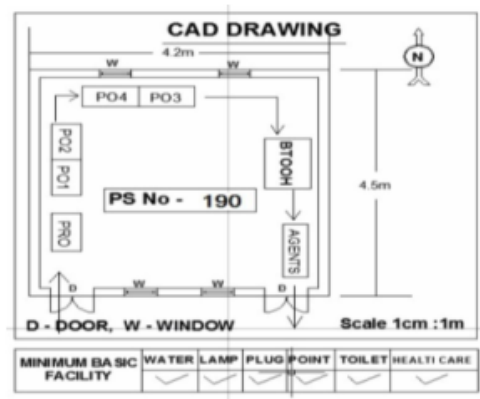

নির্বাচক নিবন্ধন আধিকারিকের স্বাক্ষর

Nazri Naksha

Google Map View

Polling Station Building Front View

Polling Station Front View

Cad View

Key MAP View

1	XFV1428093	নাম : মহঃ আকবার পিতার নাম: কাফিলুদ্দিন বাড়ির নং : n0096 বয়স : 31 লিঙ্গ : পুরুষ	ফটো উপলব্ধ	2	XFV1784230	নাম : ইয়াসমিন জাহান স্বামীর নাম: তাজবীর আলম বাড়ির নং : N0003 বয়স : 24 লিঙ্গ : মহিলা	ফটো উপলব্ধ	3	XFV1249309	নাম : আবু জফর পিতার নাম: রাইসুদ্দিন বাড়ির নং : n0102 বয়স : 32 লিঙ্গ : পুরুষ	ফটো উপলব্ধ
4	WB/04/028/345274	নাম : অঞ্জুমা খাতুন স্বামীর নাম: দরবেশ আলম বাড়ির নং : n0140 বয়স : 49 লিঙ্গ : মহিলা	ফটো উপলব্ধ	5	KTT3919099	নাম : রাহেনা আখতার বানু স্বামীর নাম: মহঃ শামিম আনোয়ার বাড়ির নং : n0045 বয়স : 46 লিঙ্গ : মহিলা	ফটো উপলব্ধ	6	XFV1700012	নাম : শাহেনশাহ আলম পিতার নাম: সাইদুল বাড়ির নং : n0014 বয়স : 62 লিঙ্গ : পুরুষ	ফটো উপলব্ধ
7	XFV1784198	নাম : পিয়ারি বেগম পিতার নাম: সুলেমান বাড়ির নং : N0076 বয়স : 25 লিঙ্গ : মহিলা	ফটো উপলব্ধ	8	KTT3919198	নাম : আবদুল কুদ্দুস পিতার নাম: তজমুল হুসেন বাড়ির নং : হাউস নং 0026/6 বয়স : 63 লিঙ্গ : পুরুষ	ফটো উপলব্ধ	9	XFV0573659	নাম : সাহাবুদ্দিন পিতার নাম: সিরাজউদ্দিন বাড়ির নং : n0027 বয়স : 40 লিঙ্গ : পুরুষ	ফটো উপলব্ধ
10	KTT4553681	নাম : মহঃ সোয়েব আলম মায়ের নাম: কৌসন নেসা বাড়ির নং : n0056 বয়স : 37 লিঙ্গ : পুরুষ	ফটো উপলব্ধ	11	XFV1555952	নাম : জু লফ ককর পিতার নাম: মহঃ আলম বাড়ির নং : n0093 বয়স : 26 লিঙ্গ : পুরুষ	ফটো উপলব্ধ	12	XFV2040061	নাম : রাজাবুল পিতার নাম: জালালুদ্দিন বাড়ির নং : রুহিয়া বয়স : 23 লিঙ্গ : পুরুষ	ফটো উপলব্ধ
13	XFV0780890	নাম : মোহাম্মদ আসগর আলম পিতার নাম: সফিরুদ্দিন বাড়ির নং : n0064 বয়স : 35 লিঙ্গ : পুরুষ	ফটো উপলব্ধ	14	WB/04/028/333258	নাম : ফিরোজ আলম পিতার নাম: কাফিলুদ্দিন বাড়ির নং : n0097 বয়স : 51 লিঙ্গ : পুরুষ	ফটো উপলব্ধ	15	WB/04/028/333113	নাম : সাকিলা খাতুন স্বামীর নাম: আব্দুস সাত্তার বাড়ির নং : n0114 বয়স : 56 লিঙ্গ : মহিলা	ফটো উপলব্ধ
16	XFV2187987	নাম : কুরেসা খাতুন স্বামীর নাম: কলওয়া বাড়ির নং : স্ল.নং.18 বয়স : 65 লিঙ্গ : মহিলা	ফটো উপলব্ধ	17	XFV1328756	নাম : মহঃ রেহান পিতার নাম: জালিলুর বাড়ির নং : n0075 বয়স : 32 লিঙ্গ : পুরুষ	ফটো উপলব্ধ	18	XFV1556190	নাম : সাকলিন পিতার নাম: আমিরুল হক বাড়ির নং : n0013 বয়স : 26 লিঙ্গ : পুরুষ	ফটো উপলব্ধ
19	WB/04/028/333115	নাম : মহঃ আসলাম পিতার নাম: সুলেমান বাড়ির নং : n0076 বয়স : 51 লিঙ্গ : পুরুষ	ফটো উপলব্ধ	20	XFV1509447	নাম : নাফিসা খাতুন পিতার নাম: নাজিবুদ্দিন বাড়ির নং : n0163 বয়স : 31 লিঙ্গ : মহিলা	ফটো উপলব্ধ	21	XFV0780916	নাম : নাজমিন বেগম পিতার নাম: সুলেমান বাড়ির নং : n0076 বয়স : 35 লিঙ্গ : মহিলা	ফটো উপলব্ধ
22	WB/04/028/333153	নাম : মহঃ হাকিমুদ্দিন পিতার নাম: গুল মহঃ বাড়ির নং : n0077 বয়স : 68 লিঙ্গ : পুরুষ	ফটো উপলব্ধ	23	XFV1786466	নাম : মহঃ মুত্তাক আলম পিতার নাম: জালালুদ্দিন বাড়ির নং : n0112 বয়স : 54 লিঙ্গ : পুরুষ	ফটো উপলব্ধ	24	XFV1788744	নাম : মহঃ ইলিয়াস পিতার নাম: সরফুদ্দিন বাড়ির নং : n0059 বয়স : 75 লিঙ্গ : পুরুষ	ফটো উপলব্ধ
25	KTT3919651	নাম : আজিজা খাতুন স্বামীর নাম: মহঃ সাদিউল বাড়ির নং : n0078 বয়স : 42 লিঙ্গ : মহিলা	ফটো উপলব্ধ	26	XFV1129089	নাম : ইসতাক আসরফ পিতার নাম: জমিল আখতার বাড়ির নং : n0078 বয়স : 32 লিঙ্গ : পুরুষ	ফটো উপলব্ধ	27	XFV1783570	নাম : মহ শাহি আখতার পিতার নাম: মোহাম্মদ ওয়াসিফ আখতার বাড়ির নং : N0024 বয়স : 25 লিঙ্গ : পুরুষ	ফটো উপলব্ধ
28	XFV0780759	নাম : শাবানা তারানুম স্বামীর নাম: মোঃ আসাদ আলম বাড়ির নং : n0021 বয়স : 40 লিঙ্গ : মহিলা	ফটো উপলব্ধ	29	KTT4307641	নাম : নুরুল হুদা পিতার নাম: তফে জুল হুসেন বাড়ির নং : n0017 বয়স : 65 লিঙ্গ : পুরুষ	ফটো উপলব্ধ	30	XFV1784883	নাম : ইল্লাব হুসেন পিতার নাম: ফজলুর রহমান বাড়ির নং : N0006 বয়স : 29 লিঙ্গ : পুরুষ	ফটো উপলব্ধ