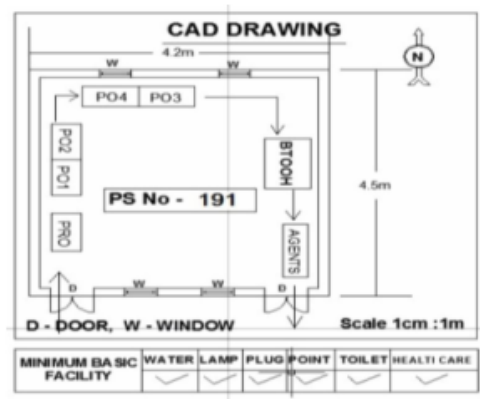

নির্বাচক নিবন্ধন আধিকারিকের স্বাক্ষর

Nazri Naksha

Google Map View

Polling Station Building Front View

Polling Station Front View

Cad View

Key MAP View

1 নাম : মহঃ আজিম পিতার নাম: জামালুদ্দিন বাড়ির নং : n0005 বয়স : 35 লিঙ্গ : পুরুষ	KTT4124236 ফটো উপলব্ধ	2 নাম : আহমদ রেজা পিতার নাম: আনারুল বাড়ির নং : n0023 বয়স : 32 লিঙ্গ : পুরুষ	XFV0905869 ফটো উপলব্ধ	3 নাম : রিজওয়ানা খাতুন স্বামীর নাম: আবু তালিব বাড়ির নং : n0006 বয়স : 49 লিঙ্গ : মহিলা	KTT3920725 ফটো উপলব্ধ
4 নাম : নাদিম সরওয়ার পিতার নাম: জুলফকার আলি বাড়ির নং : 0026 বয়স : 26 লিঙ্গ : পুরুষ	XFV1557107 ফটো উপলব্ধ	5 নাম : জমিল আকতর পিতার নাম: কুতুব আলী বাড়ির নং : n0015 বয়স : 67 লিঙ্গ : পুরুষ	XFV1727601 ফটো উপলব্ধ	6 নাম : মহঃ আনসা পিতার নাম: মৌলানা কাফিলুদ্দিন বাড়ির নং : এন0087 বয়স : 28 লিঙ্গ : পুরুষ	XFV1791375 ফটো উপলব্ধ
7 নাম : অরশাদ আলম পিতার নাম: মনবর হুসেন বাড়ির নং : n0004 বয়স : 36 লিঙ্গ : পুরুষ	XFV1249564 ফটো উপলব্ধ	8 নাম : আমিনা খাতুন স্বামীর নাম: লাল মিয়া বাড়ির নং : n0012 বয়স : 45 লিঙ্গ : মহিলা	KTT3478146 ফটো উপলব্ধ	9 নাম : সাকিনা স্বামীর নাম: বদরুজ্জামা বাড়ির নং : n0024 বয়স : 62 লিঙ্গ : মহিলা	WB/04/028/336119 ফটো উপলব্ধ
10 নাম : খলিলুর রহমান পিতার নাম: মেহেদি হুসেন বাড়ির নং : n0031 বয়স : 89 লিঙ্গ : পুরুষ	KTT4308300 ফটো উপলব্ধ	11 নাম : জরিলা স্বামীর নাম: ইসহাক বাড়ির নং : n0018 বয়স : 57 লিঙ্গ : মহিলা	KTT3478021 ফটো উপলব্ধ	12 নাম : আনজুনা বিবি স্বামীর নাম: দিলবাহার বাড়ির নং : n0018 বয়স : 46 লিঙ্গ : মহিলা	KTT3480696 ফটো উপলব্ধ
13 নাম : খুসবু আরা স্বামীর নাম: মহঃ আরিফ বাড়ির নং : n0001 বয়স : 34 লিঙ্গ : মহিলা	XFV1129386 ফটো উপলব্ধ	14 নাম : মহঃ আকিল পিতার নাম: সমিরুদ্দিন বাড়ির নং : n0001 বয়স : 35 লিঙ্গ : পুরুষ	XFV1129378 ফটো উপলব্ধ	15 নাম : রহিল আখতার পিতার নাম: জ. হিদুর রহমান বাড়ির নং : N0032 বয়স : 29 লিঙ্গ : পুরুষ	XFV1790831 ফটো উপলব্ধ
16 নাম : জলিলুর রহমান পিতার নাম: মেহেদি হুসেন বাড়ির নং : n0032 বয়স : 71 লিঙ্গ : পুরুষ	KTT2541985 ফটো উপলব্ধ	17 নাম : মহঃ সালেমন পিতার নাম: ইসলাম বাড়ির নং : n0023 বয়স : 30 লিঙ্গ : পুরুষ	XFV1249572 ফটো উপলব্ধ	18 নাম : রকিনা বেগম স্বামীর নাম: জলিলুর রহমান বাড়ির নং : n0032 বয়স : 63 লিঙ্গ : মহিলা	XFV1727379 ফটো উপলব্ধ
19 নাম : আকিল পিতার নাম: সাবির আলম বাড়ির নং : n0011 বয়স : 33 লিঙ্গ : পুরুষ	XFV1129428 ফটো উপলব্ধ	20 নাম : পল্লি বেগম পিতার নাম: ফুল মহঃ বাড়ির নং : N0020 বয়স : 26 লিঙ্গ : মহিলা	XFV1791870 ফটো উপলব্ধ	21 নাম : নসিমা স্বামীর নাম: মোহাম্মদ বাবুল বাড়ির নং : n0006 বয়স : 51 লিঙ্গ : মহিলা	XFV1727668 ফটো উপলব্ধ
22 নাম : মহ তারিক আনোয়ার পিতার নাম: সমিরুদ্দিন বাড়ির নং : n0001 বয়স : 42 লিঙ্গ : পুরুষ	KTT3920428 ফটো উপলব্ধ	23 নাম : তহসিন রেজা পিতার নাম: আনওয়ারুল হক বাড়ির নং : n0023 বয়স : 37 লিঙ্গ : পুরুষ	XFV0905802 ফটো উপলব্ধ	24 নাম : মহঃ নাসিম আখতার পিতার নাম: হারুন রসিদ বাড়ির নং : n0027 বয়স : 44 লিঙ্গ : পুরুষ	KTT3480712 ফটো উপলব্ধ
25 নাম : বিউটি পিতার নাম: জ. লফ খর বাড়ির নং : N0026 বয়স : 25 লিঙ্গ : মহিলা	XFV1791342 ফটো উপলব্ধ	26 নাম : নিখত জরউন পিতার নাম: মজিবুর জরউন বাড়ির নং : এন0001 বয়স : 27 লিঙ্গ : মহিলা	ZUH1679208 ফটো উপলব্ধ	27 নাম : সোডিয়া বেগম স্বামীর নাম: মোহাম্মদ ওবেশ আলম বাড়ির নং : এন0048 বয়স : 24 লিঙ্গ : মহিলা	XFV1906759 ফটো উপলব্ধ
28 নাম : মহঃ মুজামিল পিতার নাম: হাজি আবদুল কাদির বাড়ির নং : n0026 বয়স : 65 লিঙ্গ : পুরুষ	XFV1799766 ফটো উপলব্ধ	29 নাম : মহঃ আরিফ পিতার নাম: সামিরুদ্দিন বাড়ির নং : n0001 বয়স : 43 লিঙ্গ : পুরুষ	KTT3920410 ফটো উপলব্ধ	30 নাম : নুরেসা স্বামীর নাম: ইরফান বাড়ির নং : এন0009 বয়স : 37 লিঙ্গ : মহিলা	XFV1979277 ফটো উপলব্ধ