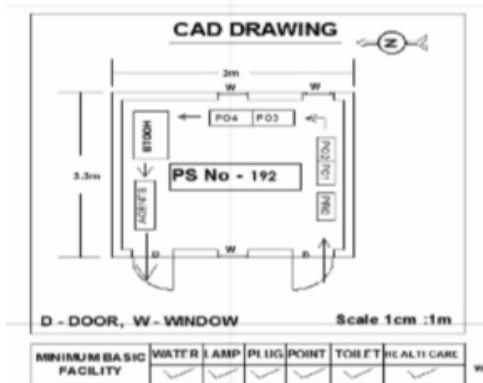

নির্বাচক নিবন্ধন আধিকারিকের স্বাক্ষর

Nazri Naksha

Google Map View

Polling Station Building Front View

Polling Station Front View

Cad View

Key MAP View

1 নাম : মেরিয়ম স্বামীর নাম: নেশ মহঃ বাড়ির নং : n0020 বয়স : 57 লিঙ্গ : মহিলা	XFV1701168 ফটো উপলব্ধ	2 নাম : মোহাম্মদ ইয়াসিন পিতার নাম: মলিমুদ্দিন বাড়ির নং : n0032 বয়স : 56 লিঙ্গ : পুরুষ	KTT3921970 ফটো উপলব্ধ	3 নাম : শর্মিলা বেগম স্বামীর নাম: মোহাম্মদ ইকবাল বাড়ির নং : 220 বয়স : 23 লিঙ্গ : মহিলা	XFV1984707 ফটো উপলব্ধ
4 নাম : শামিম পিতার নাম: মৈনুদ্দিন বাড়ির নং : n0013 বয়স : 53 লিঙ্গ : পুরুষ	XFV1700632 ফটো উপলব্ধ	5 নাম : সেখ শেফা পিতার নাম: মহঃ শহিদ বাড়ির নং : N0063 বয়স : 25 লিঙ্গ : মহিলা	XFV1629609 ফটো উপলব্ধ	6 নাম : নুরজ্জামা পিতার নাম: বদরুল হক বাড়ির নং : n0002 বয়স : 32 লিঙ্গ : পুরুষ	XFV1249887 ফটো উপলব্ধ
7 নাম : নূর হুসেন পিতার নাম: বদরুল হক বাড়ির নং : n0002 বয়স : 38 লিঙ্গ : পুরুষ	XFV0581116 ফটো উপলব্ধ	8 নাম : রাসিদ পিতার নাম: হাসিব বাড়ির নং : n0162 বয়স : 29 লিঙ্গ : পুরুষ	XFV1510502 ফটো উপলব্ধ	9 নাম : শাহ আলম পিতার নাম: গোলাম বাড়ির নং : n0065 বয়স : 59 লিঙ্গ : পুরুষ	WB/04/028/345358 ফটো উপলব্ধ
10 নাম : মহদ সাব্বির আলম পিতার নাম: গুলাম মোঃ বাড়ির নং : গোগবন্তী বয়স : 37 লিঙ্গ : পুরুষ	KTT4464400 ফটো উপলব্ধ	11 নাম : পরিমল হেমরম পিতার নাম: বিত্ত হেমরম বাড়ির নং : n0078 বয়স : 46 লিঙ্গ : পুরুষ	XFV0906594 ফটো উপলব্ধ	12 নাম : আনসারা বেগম স্বামীর নাম: শমসুদ্দিন বাড়ির নং : n0046 বয়স : 57 লিঙ্গ : মহিলা	XFV1874361 ফটো উপলব্ধ
13 নাম : মিনা খাতুন স্বামীর নাম: হুদা বাড়ির নং : n0001 বয়স : 51 লিঙ্গ : মহিলা	KTT4309167 ফটো উপলব্ধ	14 নাম : নূরবানু স্বামীর নাম: বদরুল বাড়ির নং : n0002 বয়স : 82 লিঙ্গ : মহিলা	WB/04/028/345406 ফটো উপলব্ধ	15 নাম : তমন্না বেগম পিতার নাম: আতা হুসেন বাড়ির নং : না বয়স : 32 লিঙ্গ : পুরুষ	XFV1112812 ফটো উপলব্ধ
16 নাম : মহঃ রসিদ পিতার নাম: ওখারু বাড়ির নং : n0026 বয়স : 71 লিঙ্গ : পুরুষ	KTT2203115 ফটো উপলব্ধ	17 নাম : সবুকতা স্বামীর নাম: শাহ আলম বাড়ির নং : n0065 বয়স : 56 লিঙ্গ : মহিলা	XFV1700897 ফটো উপলব্ধ	18 নাম : মহিমুদ্দিন পিতার নাম: ওখারু বাড়ির নং : n0027 বয়স : 66 লিঙ্গ : পুরুষ	WB/04/028/345371 ফটো উপলব্ধ
19 নাম : মহঃ জাহাঙ্গির আলম পিতার নাম: গোলাম মহঃ বাড়ির নং : n0067 বয়স : 42 লিঙ্গ : পুরুষ	KTT4310595 ফটো উপলব্ধ	20 নাম : হমিদুর রহমান পিতার নাম: নিজামুদ্দিন বাড়ির নং : n0070 বয়স : 56 লিঙ্গ : পুরুষ	KTT3922267 ফটো উপলব্ধ	21 নাম : সালাহুদ্দিন পিতার নাম: কয়ফুদ্দিন বাড়ির নং : n0031 বয়স : 57 লিঙ্গ : পুরুষ	XFV1701150 ফটো উপলব্ধ
22 নাম : কৌসরি বেগম স্বামীর নাম: মহঃ জাহাঙ্গির আলম বাড়ির নং : n0067 বয়স : 39 লিঙ্গ : মহিলা	XFV1129832 ফটো উপলব্ধ	23 নাম : মহঃ আফাক পিতার নাম: নসিরুদ্দিন বাড়ির নং : n0028 বয়স : 81 লিঙ্গ : পুরুষ	WB/04/028/345383 ফটো উপলব্ধ	24 নাম : আজমল হুসেন পিতার নাম: নুরুল হক বাড়ির নং : n0068 বয়স : 40 লিঙ্গ : পুরুষ	KTT4310553 ফটো উপলব্ধ
25 নাম : হাসিমুদ্দিন পিতার নাম: মনিরুদ্দিন বাড়ির নং : n0069 বয়স : 56 লিঙ্গ : পুরুষ	KTT3922234 ফটো উপলব্ধ	26 নাম : অলিমুদ্দিন পিতার নাম: তুফর আলী বাড়ির নং : n0069 বয়স : 62 লিঙ্গ : পুরুষ	XFV2208924 ফটো উপলব্ধ	27 নাম : মোহাম্মদ সাকলেন মুশতাক পিতার নাম: মোহাম্মদ ইব্রাহিম বাড়ির নং : নং বয়স : 24 লিঙ্গ : পুরুষ	XFV1803014 ফটো উপলব্ধ
28 নাম : আজাদ পিতার নাম: সহিরুদ্দিন বাড়ির নং : n0005 বয়স : 38 লিঙ্গ : পুরুষ	KTT4124350 ফটো উপলব্ধ	29 নাম : মেরচান পিতার নাম: কিন মহঃ বাড়ির নং : n0016 বয়স : 71 লিঙ্গ : পুরুষ	WB/04/028/345071 ফটো উপলব্ধ	30 নাম : হোসেন বানু স্বামীর নাম: হজরুল বাড়ির নং : n0038 বয়স : 51 লিঙ্গ : মহিলা	XFV1700582 ফটো উপলব্ধ