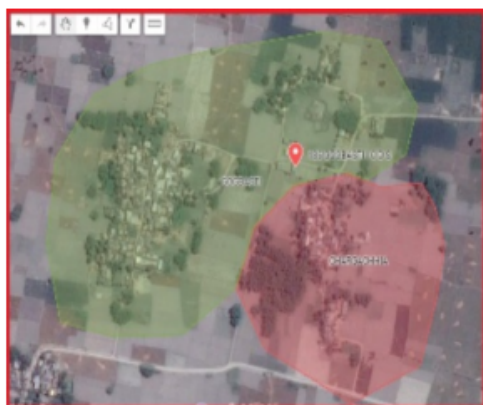

Nazri Naksha