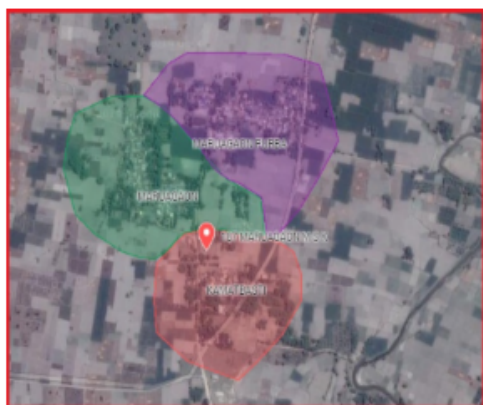

Nazri Naksha