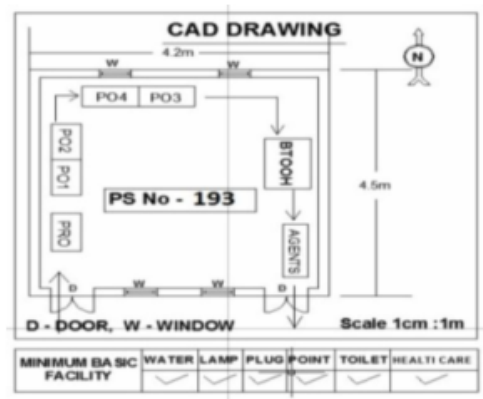

নির্বাচক নিবন্ধন আধিকারিকের স্বাক্ষর

Nazri Naksha

Google Map View

Polling Station Building Front View

Polling Station Front View

Cad View

Key MAP View

1	XFV1818061	নাম : তহসিল রেজা পিতার নাম: মোহাম্মদ বাজিল আখতার বাড়ির নং : N0237 বয়স : 24 লিঙ্গ : পুরুষ	ফটো উপলব্ধ	2	XFV1510726	নাম : মহঃ হাদির আলি পিতার নাম: আলি অকবর বাড়ির নং : n0253 বয়স : 27 লিঙ্গ : পুরুষ	ফটো উপলব্ধ	3	XFV1510700	নাম : তৌকির রাজা পিতার নাম: গুল মহঃ বাড়ির নং : n0242 বয়স : 28 লিঙ্গ : পুরুষ	ফটো উপলব্ধ
4	XFV1510742	নাম : রাজিয়া খাতুন স্বামীর নাম: তেজেমুল হুসেন বাড়ির নং : n0090 বয়স : 35 লিঙ্গ : মহিলা	ফটো উপলব্ধ	5	XFV1510767	নাম : সরবরি বেগম পিতার নাম: অব্দুল সালাম বাড়ির নং : n0225 বয়স : 28 লিঙ্গ : মহিলা	ফটো উপলব্ধ	6	XFV1522564	নাম : ইজাজ আহমদ পিতার নাম: মোঃ আবদুল গফুর বাড়ির নং : n0146 বয়স : 27 লিঙ্গ : পুরুষ	ফটো উপলব্ধ
7	XFV1629419	নাম : সাজেদা পারবিন পিতার নাম: মহঃ ইসরায়েল বাড়ির নং : এন0000 বয়স : 25 লিঙ্গ : মহিলা	ফটো উপলব্ধ	8	XFV1818020	নাম : মোহাম্মদ নুমান পিতার নাম: অব্দুল মুজমীল বাড়ির নং : N0227 বয়স : 24 লিঙ্গ : পুরুষ	ফটো উপলব্ধ	9	XFV2010056	নাম : আহমদ জেলানি পিতার নাম: মোহাম্মদ সলামত হুসেন বাড়ির নং : এন0159 বয়স : 22 লিঙ্গ : পুরুষ	ফটো উপলব্ধ
10	XFV1254010	নাম : মাইনুর পিতার নাম: আইনুল হক বাড়ির নং : মারীগাঁও বয়স : 31 লিঙ্গ : মহিলা	ফটো উপলব্ধ	11	KTT3860947	নাম : পীর মহম্মদ পিতার নাম: আবদুল বাড়ির নং : n0265 বয়স : 49 লিঙ্গ : পুরুষ	ফটো উপলব্ধ	12	XFV1510643	নাম : শাহনাওয়াজ আলম পিতার নাম: মোহাম্মদ রফিক আলম বাড়ির নং : n0239 বয়স : 27 লিঙ্গ : পুরুষ	ফটো উপলব্ধ
13	XFV0979971	নাম : মুমতাজ পিতার নাম: মুস্তাফা বাড়ির নং : n0272 বয়স : 32 লিঙ্গ : পুরুষ	ফটো উপলব্ধ	14	KTT2180388	নাম : নাজেদা খাতুন স্বামীর নাম: মহঃ আনওয়ারুল হক বাড়ির নং : n0048 বয়স : 52 লিঙ্গ : মহিলা	ফটো উপলব্ধ	15	XFV1250802	নাম : পিয়রি পিতার নাম: মহঃ হানিফ বাড়ির নং : N0107 বয়স : 32 লিঙ্গ : মহিলা	ফটো উপলব্ধ
16	XFV1233014	নাম : সাবানা বেগম স্বামীর নাম: মহ নুরুল হুদা বাড়ির নং : n0280 বয়স : 30 লিঙ্গ : মহিলা	ফটো উপলব্ধ	17	XFV1817949	নাম : রিকি বেগম পিতার নাম: মোহাম্মদ রফিক আলম বাড়ির নং : N0239 বয়স : 24 লিঙ্গ : মহিলা	ফটো উপলব্ধ	18	XFV1818053	নাম : মনজর আলম পিতার নাম: মোহাম্মদ আলম বাড়ির নং : N0235 বয়স : 28 লিঙ্গ : পুরুষ	ফটো উপলব্ধ
19	XFV1906809	নাম : রুস্তুখা স্বামীর নাম: নৌসাদ আলম বাড়ির নং : না বয়স : 31 লিঙ্গ : মহিলা	ফটো উপলব্ধ	20	XFV1807957	নাম : নজিম পিতার নাম: মোহাম্মদ মুসা বাড়ির নং : N0071 বয়স : 30 লিঙ্গ : পুরুষ	ফটো উপলব্ধ	21	XFV0906602	নাম : নসিদা খাতুন স্বামীর নাম: মহঃ নাসির বাড়ির নং : n0267 বয়স : 37 লিঙ্গ : মহিলা	ফটো উপলব্ধ
22	XFV1817824	নাম : আনসারুল পিতার নাম: মোহাম্মদ মুসা বাড়ির নং : N0071 বয়স : 32 লিঙ্গ : পুরুষ	ফটো উপলব্ধ	23	XFV1510809	নাম : কমল পাহাড়ীয়া পিতার নাম: মতলু পাহাড়ীয়া বাড়ির নং : n0054 বয়স : 28 লিঙ্গ : পুরুষ	ফটো উপলব্ধ	24	XFV1627942	নাম : মহঃ মুকদ্দার পিতার নাম: মহঃ সমসুদ্দিন বাড়ির নং : এন0162 বয়স : 25 লিঙ্গ : পুরুষ	ফটো উপলব্ধ
25	XFV1510759	নাম : রাজিক আলম পিতার নাম: মহঃ আইয়ুব বাড়ির নং : 15 বয়স : 27 লিঙ্গ : পুরুষ	ফটো উপলব্ধ	26	KTT2182194	নাম : মুস্তাফা পিতার নাম: ইউসুফ বাড়ির নং : n0271 বয়স : 71 লিঙ্গ : পুরুষ	ফটো উপলব্ধ	27	KTT4269924	নাম : জহাদন স্বামীর নাম: মুস্তাফা বাড়ির নং : মোকুগাঁও বয়স : 54 লিঙ্গ : মহিলা	ফটো উপলব্ধ
28	XFV1817204	নাম : তাসবির পিতার নাম: মোতিবর রহমান বাড়ির নং : নং বয়স : 26 লিঙ্গ : মহিলা	ফটো উপলব্ধ	29	KTT2202653	নাম : মোহঃ শোহেল রেজা পিতার নাম: শ্রবান মুন্স বাড়ির নং : n0008 বয়স : 30 লিঙ্গ : পুরুষ	ফটো উপলব্ধ	30	KTT4463980	নাম : সালমা খাতুন স্বামীর নাম: শাহনাওয়াজ বাড়ির নং : n0266 বয়স : 40 লিঙ্গ : মহিলা	ফটো উপলব্ধ