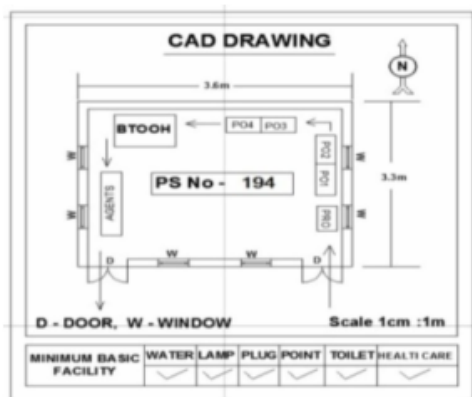

নির্বাচক নিবন্ধন আধিকারিকের স্বাক্ষর

Nazri Naksha

Google Map View

Polling Station Building Front View

Polling Station Front View

Cad View

Key MAP View

1 নাম : রেহানা বেগম স্বামীর নাম: আনওয়ার আলম বাড়ির নং : n0131 বয়স : 30 লিঙ্গ : মহিলা	XFV1251107 ফটো উপলব্ধ	2 নাম : ইসলাম পিতার নাম: বসিরক বাড়ির নং : n0132 বয়স : 50 লিঙ্গ : পুরুষ	KTT3925575 ফটো উপলব্ধ	3 নাম : মসরিমা বেগম স্বামীর নাম: ইসলাম বাড়ির নং : n0132 বয়স : 40 লিঙ্গ : মহিলা	KTT4555165 ফটো উপলব্ধ
4 নাম : মহঃ জাহিরুদ্দিন পিতার নাম: বসিরুদ্দিন বাড়ির নং : n0132 বয়স : 39 লিঙ্গ : পুরুষ	KTT4555173 ফটো উপলব্ধ	5 নাম : বারিমন বেগম স্বামীর নাম: বারাতু বাড়ির নং : n0043 বয়স : 101 লিঙ্গ : মহিলা	WB/04/028/348124 ফটো উপলব্ধ	6 নাম : রুবেদা বেগম স্বামীর নাম: বদরুল বাড়ির নং : n0032 বয়স : 61 লিঙ্গ : মহিলা	WB/04/028/348048 ফটো উপলব্ধ
7 নাম : নূর জাহানী স্বামীর নাম: ইসমাইল বাড়ির নং : n0116 বয়স : 43 লিঙ্গ : মহিলা	KTT3925245 ফটো উপলব্ধ	8 নাম : নাজমা খাতুন স্বামীর নাম: মহম্মাদ সুলতান বাড়ির নং : n0066 বয়স : 47 লিঙ্গ : মহিলা	KTT3925146 ফটো উপলব্ধ	9 নাম : মোহঃ হাফিজুদ্দিন পিতার নাম: কলিমুদ্দিন বাড়ির নং : n0066 বয়স : 47 লিঙ্গ : পুরুষ	KTT4464954 ফটো উপলব্ধ
10 নাম : মহঃ জুলফেকার পিতার নাম: বদরুল বাড়ির নং : n0032 বয়স : 35 লিঙ্গ : পুরুষ	KTT4465175 ফটো উপলব্ধ	11 নাম : আনবর আলম পিতার নাম: ফুল মহঃ বাড়ির নং : n0042 বয়স : 33 লিঙ্গ : পুরুষ	XFV1429836 ফটো উপলব্ধ	12 নাম : তমস্পুম আরা স্বামীর নাম: মহঃ আরিফ বাড়ির নং : n0039 বয়স : 31 লিঙ্গ : মহিলা	XFV1429893 ফটো উপলব্ধ
13 নাম : মহঃ এহেসান হায়দর পিতার নাম: আব্দুস সুভান বাড়ির নং : n0069 বয়স : 41 লিঙ্গ : পুরুষ	WB/04/028/348095 ফটো উপলব্ধ	14 নাম : রাহানা খাতুন স্বামীর নাম: বরওয়া বাড়ির নং : n0070 বয়স : 61 লিঙ্গ : মহিলা	WB/04/028/348549 ফটো উপলব্ধ	15 নাম : সাহাবুল পিতার নাম: মহঃ কিনু বাড়ির নং : n0039 বয়স : 66 লিঙ্গ : পুরুষ	KTT2492759 ফটো উপলব্ধ
16 নাম : রাহুল আলম পিতার নাম: সাহাবুল বাড়ির নং : n0039 বয়স : 35 লিঙ্গ : পুরুষ	XFV0781781 ফটো উপলব্ধ	17 নাম : সালেহ খাতুন স্বামীর নাম: এস মহঃ বাড়ির নং : n0042 বয়স : 81 লিঙ্গ : মহিলা	XFV1806421 ফটো উপলব্ধ	18 নাম : মহঃ ইরফান পিতার নাম: মহঃ হানিফ বাড়ির নং : n0073 বয়স : 38 লিঙ্গ : পুরুষ	KTT4554986 ফটো উপলব্ধ
19 নাম : মৌসমী স্বামীর নাম: সোহেলা বাড়ির নং : n0109 বয়স : 27 লিঙ্গ : মহিলা	XFV2122703 ফটো উপলব্ধ	20 নাম : রোজি বেগম মায়ের নাম: সাইরুন নিসা বাড়ির নং : n0074 বয়স : 32 লিঙ্গ : মহিলা	XFV0994053 ফটো উপলব্ধ	21 নাম : মুলতান আলম পিতার নাম: মোহম্মাদ ইজরায়েল বাড়ির নং : নং102 বয়স : 24 লিঙ্গ : পুরুষ	XFV1810266 ফটো উপলব্ধ
22 নাম : জুবের আলম পিতার নাম: নসিরুদ্দিন বাড়ির নং : রামপুর বয়স : 25 লিঙ্গ : পুরুষ	XFV2030633 ফটো উপলব্ধ	23 নাম : রেজিয়া খাতুন স্বামীর নাম: তাজিমু বাড়ির নং : n0027 বয়স : 56 লিঙ্গ : মহিলা	WB/04/028/348169 ফটো উপলব্ধ	24 নাম : নেমুলুল মহ মায়ের নাম: বারিমন বেগম বাড়ির নং : n0043 বয়স : 39 লিঙ্গ : পুরুষ	KTT4465126 ফটো উপলব্ধ
25 নাম : তাহজুন নিসা স্বামীর নাম: জাবির হুসেন বাড়ির নং : n0082 বয়স : 40 লিঙ্গ : মহিলা	KTT4555041 ফটো উপলব্ধ	26 নাম : রিয়াজ আলম পিতার নাম: হারুন রশিদ বাড়ির নং : n0036 বয়স : 29 লিঙ্গ : পুরুষ	XFV1329259 ফটো উপলব্ধ	27 নাম : হলিমা খাতুন স্বামীর নাম: অমরোদ্দিন বাড়ির নং : n0117 বয়স : 43 লিঙ্গ : মহিলা	KTT3924735 ফটো উপলব্ধ
28 নাম : কাসিমুদ্দীন পিতার নাম: মজিবুল রাহমান বাড়ির নং : n0095 বয়স : 71 লিঙ্গ : পুরুষ	KTT4311502 ফটো উপলব্ধ	29 নাম : কলিম পিতার নাম: কদম বাড়ির নং : n0118 বয়স : 54 লিঙ্গ : পুরুষ	WB/04/028/348195 ফটো উপলব্ধ	30 নাম : মহঃ আব্বাস আলম পিতার নাম: মোহম্মাদ ইউনুস বাড়ির নং : n0065 বয়স : 53 লিঙ্গ : পুরুষ	XFV1805902 ফটো উপলব্ধ