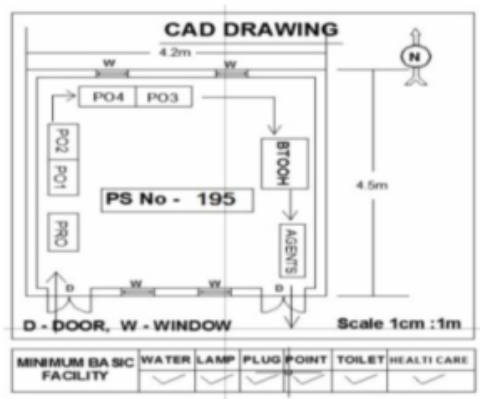

নির্বাচক নিবন্ধন আধিকারিকের স্বাক্ষর

Nazri Naksha

Google Map View

Polling Station Building Front View

Polling Station Front View

Cad View

Key MAP View

1 নাম : মোহাম্মদ করিম পিতার নাম: গফরুদ্দিন বাড়ির নং : n0058 বয়স : 56 লিঙ্গ : পুরুষ	KTT3490836 ফটো উপলব্ধ	2 নাম : নিখত খাতুন স্বামীর নাম: মোঃ মকসুদ বাড়ির নং : না বয়স : 25 লিঙ্গ : মহিলা	XFV1803642 ফটো উপলব্ধ	3 নাম : লতিফুল রহমান পিতার নাম: ফরমান আলি বাড়ির নং : n0059 বয়স : 71 লিঙ্গ : পুরুষ	XFV1769728 ফটো উপলব্ধ
4 নাম : রসিদ আলম পিতার নাম: মোহাম্মদ আযুব বাড়ির নং : রামপুর কলোনী বয়স : 22 লিঙ্গ : পুরুষ	XFV2112209 ফটো উপলব্ধ	5 নাম : মোহাম্মদ নূর আলম পিতার নাম: লতিফুল রহমান বাড়ির নং : n0059 বয়স : 28 লিঙ্গ : পুরুষ	XFV1511609 ফটো উপলব্ধ	6 নাম : রোজি বেগম পিতার নাম: মোহাম্মদ আযুব বাড়ির নং : রামপুর বয়স : 23 লিঙ্গ : মহিলা	XFV2032233 ফটো উপলব্ধ
7 নাম : রসিদা খাতুন পিতার নাম: আযুব বাড়ির নং : n0063 বয়স : 50 লিঙ্গ : মহিলা	XFV1251271 ফটো উপলব্ধ	8 নাম : মুসতরী বেগম স্বামীর নাম: মহঃ ইসরাইল বাড়ির নং : n0052 বয়স : 40 লিঙ্গ : মহিলা	XFV1251313 ফটো উপলব্ধ	9 নাম : সহরবানু স্বামীর নাম: সেলমু বাড়ির নং : n0059 বয়স : 91 লিঙ্গ : মহিলা	WB/04/028/348086 ফটো উপলব্ধ
10 নাম : কৌসর স্বামীর নাম: সৈদের রহমান বাড়ির নং : নং বয়স : 36 লিঙ্গ : মহিলা	XFV1803691 ফটো উপলব্ধ	11 নাম : সরবারী খাতুন পিতার নাম: মোহাম্মদ কুতুব বাড়ির নং : রামপুর বয়স : 22 লিঙ্গ : মহিলা	XFV2033876 ফটো উপলব্ধ	12 নাম : শানওয়াজ পিতার নাম: মোঃ হামিদ বাড়ির নং : n0056 বয়স : 20 লিঙ্গ : পুরুষ	XFV2122638 ফটো উপলব্ধ
13 নাম : গুলেবানু স্বামীর নাম: লতিফুল রহমান বাড়ির নং : n0060 বয়স : 67 লিঙ্গ : মহিলা	KTT3925732 ফটো উপলব্ধ	14 নাম : সাহজাক পিতার নাম: রফিক আলম বাড়ির নং : নং বয়স : 35 লিঙ্গ : পুরুষ	XFV1804681 ফটো উপলব্ধ	15 নাম : নগ্গিম বেগম পিতার নাম: আযুব বাড়ির নং : নং বয়স : 27 লিঙ্গ : মহিলা	XFV1802636 ফটো উপলব্ধ
16 নাম : জু লফ কবর পিতার নাম: কামারুদ্দিন বাড়ির নং : নং বয়স : 25 লিঙ্গ : পুরুষ	XFV1803360 ফটো উপলব্ধ	17 নাম : মহঃ সাবির আলম পিতার নাম: মহঃ কুতুব বাড়ির নং : n0057 বয়স : 39 লিঙ্গ : পুরুষ	XFV0907303 ফটো উপলব্ধ	18 নাম : মহঃ জাহাঙ্গীর আলম পিতার নাম: মোহাম্মদ কলুওয়া বাড়ির নং : n0052 বয়স : 50 লিঙ্গ : পুরুষ	KTT3925252 ফটো উপলব্ধ
19 নাম : নূর মোহাম্মদ পিতার নাম: লতিফুল রহমান বাড়ির নং : n0059 বয়স : 37 লিঙ্গ : পুরুষ	KTT454739 ফটো উপলব্ধ	20 নাম : সনজেরী খাতুন স্বামীর নাম: সেইদুল বাড়ির নং : n0137 বয়স : 42 লিঙ্গ : মহিলা	KTT0527531 ফটো উপলব্ধ	21 নাম : মহঃ বদরুল পিতার নাম: মহঃ মাস্টার বাড়ির নং : n0055 বয়স : 35 লিঙ্গ : পুরুষ	XFV0907774 ফটো উপলব্ধ
22 নাম : নুরি বেগম পিতার নাম: ফজলুর রহমান বাড়ির নং : না বয়স : 26 লিঙ্গ : মহিলা	XFV1802156 ফটো উপলব্ধ	23 নাম : লাল বানু স্বামীর নাম: জামারুদ্দিন বাড়ির নং : n0061 বয়স : 63 লিঙ্গ : মহিলা	KTT4555108 ফটো উপলব্ধ	24 নাম : মেজিনা খাতুন স্বামীর নাম: আখতার হুসেন বাড়ির নং : n0135 বয়স : 38 লিঙ্গ : মহিলা	KTT4467528 ফটো উপলব্ধ
25 নাম : মহঃ মহম্মদউল হাসান পিতার নাম: হাসিবুর রহমান বাড়ির নং : n0109 বয়স : 27 লিঙ্গ : পুরুষ	XFV1511583 ফটো উপলব্ধ	26 নাম : অমিত উরৌ পিতার নাম: পোনেশ উরৌ বাড়ির নং : এন0000 বয়স : 26 লিঙ্গ : পুরুষ	XFV1678366 ফটো উপলব্ধ	27 নাম : আসলাম পিতার নাম: মোহঃ ইজরায়েল বাড়ির নং : n0118 বয়স : 28 লিঙ্গ : পুরুষ	XFV1511666 ফটো উপলব্ধ
28 নাম : নিখত পরবিন স্বামীর নাম: মনসুর আলম বাড়ির নং : এন0116 বয়স : 26 লিঙ্গ : মহিলা	XFV1632645 ফটো উপলব্ধ	29 নাম : নূর ফইজি স্বামীর নাম: মোহাম্মদ নূরুল ইসলাম বাড়ির নং : নং 059 বয়স : 27 লিঙ্গ : মহিলা	XFV1889989 ফটো উপলব্ধ	30 নাম : সফিয়া খাতুন স্বামীর নাম: মহঃ কুতুব বাড়ির নং : নং 059 বয়স : 71 লিঙ্গ : মহিলা	XFV1702463 ফটো উপলব্ধ