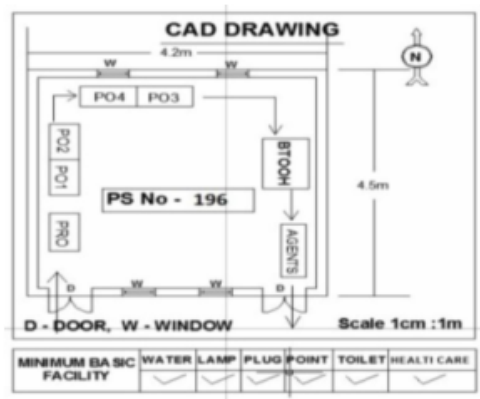

নির্বাচক নিবন্ধন আধিকারিকের স্বাক্ষর

Nazri Naksha

Google Map View

Polling Station Building Front View

Polling Station Front View

Cad View

Key MAP View

1	XFV1649359	ফটো উপলব্ধ	নাম : আসবীর আলম পিতার নাম: মহঃ ইসরাইল বাড়ির নং : এন0239 বয়স : 31 লিঙ্গ : পুরুষ
2	XFV1649003	ফটো উপলব্ধ	নাম : সাকির পিতার নাম: মহঃ আলাউদ্দিন বাড়ির নং : এন0121 বয়স : 26 লিঙ্গ : পুরুষ
3	XFV1649375	ফটো উপলব্ধ	নাম : সানারা খাতুন স্বামীর নাম: ইলতাবুদ্দিন বাড়ির নং : এন0107 বয়স : 33 লিঙ্গ : মহিলা
4	XFV1649052	ফটো উপলব্ধ	নাম : রাহিল আলম পিতার নাম: মহঃ ইসলামুদ্দিন বাড়ির নং : এন0257 বয়স : 27 লিঙ্গ : পুরুষ
5	XFV1649029	ফটো উপলব্ধ	নাম : অজয় হরিজন মায়ের নাম: কমলা হরিজন বাড়ির নং : এন0051 বয়স : 26 লিঙ্গ : পুরুষ
6	XFV1649078	ফটো উপলব্ধ	নাম : তৌফিক আলম পিতার নাম: সরফুদ্দিন বাড়ির নং : এন0119 বয়স : 28 লিঙ্গ : পুরুষ
7	XFV1649094	ফটো উপলব্ধ	নাম : ফিরিয়াদ হুসেন পিতার নাম: শের মহঃ বাড়ির নং : এন0094 বয়স : 26 লিঙ্গ : পুরুষ
8	XFV0994467	ফটো উপলব্ধ	নাম : মহঃ সাজ্জাদ আলম মায়ের নাম: সালেগুন নেসা বাড়ির নং : n0033 বয়স : 33 লিঙ্গ : পুরুষ
9	XFV1648922	ফটো উপলব্ধ	নাম : রিজবি আলম পিতার নাম: মহঃ করিরুদ্দিন বাড়ির নং : এন0256 বয়স : 25 লিঙ্গ : পুরুষ
10	XFV1649136	ফটো উপলব্ধ	নাম : নিখত পরবিন স্বামীর নাম: মহঃ মজর বাড়ির নং : এন0138 বয়স : 29 লিঙ্গ : মহিলা
11	XFV1648948	ফটো উপলব্ধ	নাম : সাহা বানু স্বামীর নাম: মোহাম্মদ মুশারফ বাড়ির নং : এন0193 বয়স : 25 লিঙ্গ : মহিলা
12	XFV1648971	ফটো উপলব্ধ	নাম : সঞ্জিত হরিজন পিতার নাম: বীরবল হরিজন বাড়ির নং : এন0039 বয়স : 26 লিঙ্গ : পুরুষ
13	XFV0994509	ফটো উপলব্ধ	নাম : ইফতেখার পিতার নাম: ফাগু মহঃ বাড়ির নং : n0034 বয়স : 39 লিঙ্গ : পুরুষ
14	XFV1649318	ফটো উপলব্ধ	নাম : আজমল পিতার নাম: মুক্তার আলম বাড়ির নং : এন0279 বয়স : 25 লিঙ্গ : পুরুষ
15	XFV1648898	ফটো উপলব্ধ	নাম : তারানুম মায়ের নাম: আনসারা বেগম বাড়ির নং : N0161 বয়স : 25 লিঙ্গ : মহিলা
16	XFV1648914	ফটো উপলব্ধ	নাম : ইসতারা বেগম স্বামীর নাম: মহঃ আফাক আলম বাড়ির নং : এন0108 বয়স : 25 লিঙ্গ : মহিলা
17	XFV1648930	ফটো উপলব্ধ	নাম : সতিকা হরিজন পিতার নাম: শিশলাল হরিজন বাড়ির নং : এন0046 বয়স : 26 লিঙ্গ : মহিলা
18	XFV1648963	ফটো উপলব্ধ	নাম : মহঃ মনজার পিতার নাম: দিল মহঃ বাড়ির নং : এন0108 বয়স : 31 লিঙ্গ : পুরুষ
19	XFV1649102	ফটো উপলব্ধ	নাম : মহঃ সার্জিল পিতার নাম: আলিমুদ্দিন বাড়ির নং : N0190 বয়স : 29 লিঙ্গ : পুরুষ
20	XFV1648864	ফটো উপলব্ধ	নাম : রেহানা বেগম স্বামীর নাম: মহঃ করিম বাড়ির নং : এন0113 বয়স : 25 লিঙ্গ : মহিলা
21	XFV1649011	ফটো উপলব্ধ	নাম : তোহিদ আসরফি পিতার নাম: রমজান আলী বাড়ির নং : এন0192 বয়স : 25 লিঙ্গ : পুরুষ
22	XFV0994459	ফটো উপলব্ধ	নাম : আসফাক পিতার নাম: সাহিদ মহঃ বাড়ির নং : n0032 বয়স : 32 লিঙ্গ : পুরুষ
23	XFV0908491	ফটো উপলব্ধ	নাম : মহঃ রফিক পিতার নাম: মহঃ ইউসুফ বাড়ির নং : n0026 বয়স : 35 লিঙ্গ : পুরুষ
24	XFV1649045	ফটো উপলব্ধ	নাম : মোনা হরিজন পিতার নাম: জাবার হরিজন বাড়ির নং : এন0042 বয়স : 27 লিঙ্গ : পুরুষ
25	XFV1649144	ফটো উপলব্ধ	নাম : মহঃ জওয়াহির পিতার নাম: আজিমুদ্দিন বাড়ির নং : এন0189 বয়স : 26 লিঙ্গ : পুরুষ
26	XFV0994517	ফটো উপলব্ধ	নাম : ককসার বেগম পিতার নাম: হেবেবুল বাড়ির নং : n0035 বয়স : 33 লিঙ্গ : মহিলা
27	XFV1649128	ফটো উপলব্ধ	নাম : সাহানা জ পিতার নাম: বেসরু বাড়ির নং : এন0226 বয়স : 26 লিঙ্গ : মহিলা
28	XFV1648989	ফটো উপলব্ধ	নাম : মহঃ আলম পিতার নাম: দিল মহঃ বাড়ির নং : এন0108 বয়স : 32 লিঙ্গ : পুরুষ
29	USV0756296	ফটো উপলব্ধ	নাম : সুলেখা সরকার স্বামীর নাম: মহঃ সালাহউদ্দিন বাড়ির নং : এন0193 বয়স : 35 লিঙ্গ : মহিলা
30	XFV1648823	ফটো উপলব্ধ	নাম : দীপক হরিজন পিতার নাম: চিন্টু হরিজন বাড়ির নং : এন0000 বয়স : 25 লিঙ্গ : পুরুষ