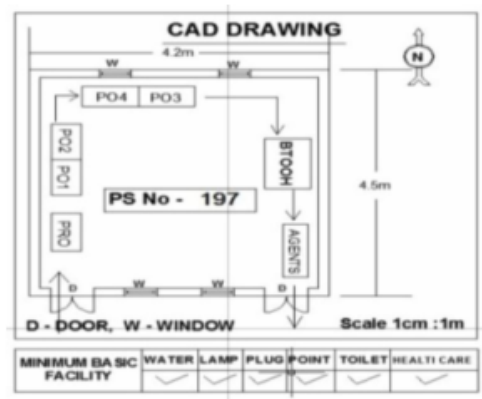

নির্বাচক নিবন্ধন আধিকারিকের স্বাক্ষর

Nazri Naksha

Google Map View

Polling Station Building Front View

Polling Station Front View

Cad View

Key MAP View

1	XFV1751320	ফটো উপলব্ধ	2	XFV1703867	ফটো উপলব্ধ	3	XFV1629104	ফটো উপলব্ধ
নাম : রিজা দত্ত পিতার নাম: বিপ্লব দত্ত বাড়ির নং : সাবুদাঙ্গা বয়স : 24 লিঙ্গ : মহিলা			নাম : বৃথুয়া রাম পিতার নাম: শুকুয়া রাম বাড়ির নং : n0019 বয়স : 61 লিঙ্গ : পুরুষ			নাম : জুমারুদ্দিন পিতার নাম: গুল মহম্মদ বাড়ির নং : এন0161 বয়স : 26 লিঙ্গ : পুরুষ		
4	XFV1512441	ফটো উপলব্ধ	5	XFV1631894	ফটো উপলব্ধ	6	XFV1630821	ফটো উপলব্ধ
নাম : লাবুল রাম পিতার নাম: সুধুয়া রাম বাড়ির নং : n0019 বয়স : 29 লিঙ্গ : পুরুষ			নাম : নূর আলম পিতার নাম: আলমুদ্দিন বাড়ির নং : এন0173 বয়স : 28 লিঙ্গ : পুরুষ			নাম : অমাত্রী স্বামীর নাম: কলিমুদ্দিন বাড়ির নং : এন0164 বয়স : 31 লিঙ্গ : মহিলা		
7	XFV1703891	ফটো উপলব্ধ	8	XFV1631860	ফটো উপলব্ধ	9	XFV1703909	ফটো উপলব্ধ
নাম : রমেশ রাম পিতার নাম: ভীকো রাম বাড়ির নং : n0015 বয়স : 62 লিঙ্গ : পুরুষ			নাম : মোহম্মদ হালিম পিতার নাম: মোহম্মদ ইসলাম বাড়ির নং : এন0162 বয়স : 27 লিঙ্গ : পুরুষ			নাম : সুরজি দেবী দাস স্বামীর নাম: রামেশ্বর রাম বাড়ির নং : n0015 বয়স : 56 লিঙ্গ : মহিলা		
10	XFV1431220	ফটো উপলব্ধ	11	XFV1512433	ফটো উপলব্ধ	12	WB/04/028/354394	ফটো উপলব্ধ
নাম : সনজুম বেগম পিতার নাম: মহঃ ইব্রাহিম বাড়ির নং : n0208 বয়স : 29 লিঙ্গ : মহিলা			নাম : সজন বকী পিতার নাম: নয়ন বকী বাড়ির নং : n0224 বয়স : 35 লিঙ্গ : পুরুষ			নাম : গীতাদেবী দাস স্বামীর নাম: সুধুয়া রাম বাড়ির নং : n0019 বয়স : 50 লিঙ্গ : মহিলা		
13	XFV1512425	ফটো উপলব্ধ	14	XFV2103497	ফটো উপলব্ধ	15	XFV1132422	ফটো উপলব্ধ
নাম : সুপল হাঁসদা পিতার নাম: বাবুরাম হাঁসদা বাড়ির নং : n0223 বয়স : 45 লিঙ্গ : পুরুষ			নাম : রণজীত রাম পিতার নাম: বৃদুয়া রাম বাড়ির নং : এন000 বয়স : 21 লিঙ্গ : পুরুষ			নাম : শান্তি দেবী স্বামীর নাম: ধুরানী দেবী রাম বাড়ির নং : n0018 বয়স : 43 লিঙ্গ : মহিলা		
16	XFV1792837	ফটো উপলব্ধ	17	WB/04/028/351360	ফটো উপলব্ধ	18	KTT4315685	ফটো উপলব্ধ
নাম : মোহম্মদ রোজা পিতার নাম: মোহম্মদ ফজলুর রহমান বাড়ির নং : নং বয়স : 24 লিঙ্গ : পুরুষ			নাম : মহঃ ইব্রাহিম পিতার নাম: মদন বাড়ির নং : n0208 বয়স : 69 লিঙ্গ : পুরুষ			নাম : সুপিয়া খাতুন স্বামীর নাম: লালচান বাড়ির নং : n0016 বয়স : 42 লিঙ্গ : মহিলা		
19	WB/04/028/351168	ফটো উপলব্ধ	20	WB/04/028/354278	ফটো উপলব্ধ	21	WB/04/028/354389	ফটো উপলব্ধ
নাম : এস মেতুন বেগম স্বামীর নাম: ইব্রাহিম বাড়ির নং : n0209 বয়স : 63 লিঙ্গ : মহিলা			নাম : ধুরানী দেবী স্বামীর নাম: মালকা রাম বাড়ির নং : n0018 বয়স : 69 লিঙ্গ : মহিলা			নাম : রতিয়াদেবী স্বামীর নাম: সুকুরাম রাম বাড়ির নং : n0019 বয়স : 69 লিঙ্গ : মহিলা		
22	XFV1329713	ফটো উপলব্ধ	23	XFV1629252	ফটো উপলব্ধ	24	WB/04/028/354462	ফটো উপলব্ধ
নাম : ইজাজ আলম পিতার নাম: ইব্রাহিম মোহাম্মাদ বাড়ির নং : n0208 বয়স : 30 লিঙ্গ : মহিলা			নাম : শাহ আলম পিতার নাম: খেতখোতু বাড়ির নং : এন0165 বয়স : 31 লিঙ্গ : পুরুষ			নাম : মনি মুরমু স্বামীর নাম: নন্দ কিসকু বাড়ির নং : n0009 বয়স : 66 লিঙ্গ : মহিলা		
25	XFV1630789	ফটো উপলব্ধ	26	XFV1629203	ফটো উপলব্ধ	27	XFV0994921	ফটো উপলব্ধ
নাম : সমিতা হেমরাম স্বামীর নাম: শ্যামল কিস্কু বাড়ির নং : এন0009 বয়স : 26 লিঙ্গ : মহিলা			নাম : সোনাতী কিস্কু পিতার নাম: নন্দ কিস্কু বাড়ির নং : এন0009 বয়স : 28 লিঙ্গ : মহিলা			নাম : শ্যামল কিস্কু পিতার নাম: নন্দ কিস্কু বাড়ির নং : n0009 বয়স : 34 লিঙ্গ : পুরুষ		
28	WB/04/028/354463	ফটো উপলব্ধ	29	XFV1629112	ফটো উপলব্ধ	30	XFV1524057	ফটো উপলব্ধ
নাম : নন্দ কিসকু পিতার নাম: ধানো কিসকু বাড়ির নং : n0009 বয়স : 71 লিঙ্গ : পুরুষ			নাম : সীউলী সিংহ স্বামীর নাম: সুশান্ত চন্দ্র সিংহ বাড়ির নং : এন0233 বয়স : 25 লিঙ্গ : মহিলা			নাম : সুসান্ত চন্দ্র সিংহ পিতার নাম: তপেস চন্দ্র সিংহ বাড়ির নং : n0233 বয়স : 26 লিঙ্গ : পুরুষ		