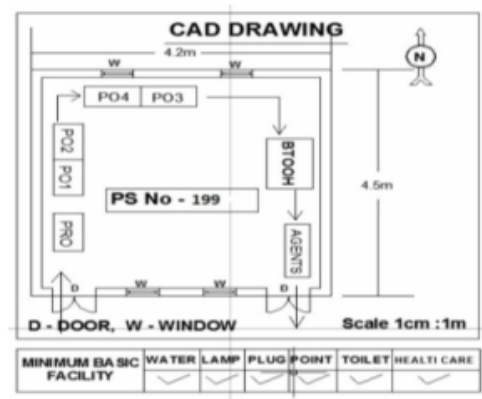

নির্বাচক নিবন্ধন আধিকারিকের স্বাক্ষর

Nazri Naksha

Google Map View

Polling Station Building Front View

Polling Station Front View

Cad View

Key MAP View

1	XFV1704428	নাম : পাল যাত্রী স্বামীর নাম: বাবুলাল পাল বাড়ির নং : n0041 বয়স : 56 লিঙ্গ : মহিলা	ফটো উপলব্ধ	2	XFV1513241	নাম : অষ্ঠামনি পাল স্বামীর নাম: রবি পাল বাড়ির নং : n0035 বয়স : 37 লিঙ্গ : মহিলা	ফটো উপলব্ধ	3	XFV1704535	নাম : জিরো পাল স্বামীর নাম: মেমলাল পাল বাড়ির নং : n0035 বয়স : 53 লিঙ্গ : মহিলা	ফটো উপলব্ধ
4	XFV1330000	নাম : অশোক পাল পিতার নাম: বাবুলাল পাল বাড়ির নং : n0041 বয়স : 30 লিঙ্গ : পুরুষ	ফটো উপলব্ধ	5	XFV0995316	নাম : রবি পাল পিতার নাম: মেমলাল পাল বাড়ির নং : n0035 বয়স : 36 লিঙ্গ : পুরুষ	ফটো উপলব্ধ	6	XFV2035475	নাম : সুনিতা পাল স্বামীর নাম: দীপেন পাল বাড়ির নং : এন0041 বয়স : 27 লিঙ্গ : মহিলা	ফটো উপলব্ধ
7	XFV1132851	নাম : বিপুল পাল পিতার নাম: বাবুলাল পাল বাড়ির নং : n0041 বয়স : 31 লিঙ্গ : পুরুষ	ফটো উপলব্ধ	8	XFV1704527	নাম : মেমলাল পাল পিতার নাম: যতন পাল বাড়ির নং : n0035 বয়স : 61 লিঙ্গ : পুরুষ	ফটো উপলব্ধ	9	XFV0995233	নাম : নিমাই পাল পিতার নাম: মেমলাল পাল বাড়ির নং : n0035 বয়স : 34 লিঙ্গ : পুরুষ	ফটো উপলব্ধ
10	XFV0910059	নাম : দীপেন পাল পিতার নাম: বাবুলাল পাল বাড়ির নং : n0041 বয়স : 35 লিঙ্গ : পুরুষ	ফটো উপলব্ধ	11	XFV1513225	নাম : সন্যাসী পাল পিতার নাম: মেম লাল পাল বাড়ির নং : n0035 বয়স : 30 লিঙ্গ : পুরুষ	ফটো উপলব্ধ	12	KTT2494243	নাম : বাবুলাল পাল পিতার নাম: গৈসু পাল বাড়ির নং : n0041 বয়স : 61 লিঙ্গ : পুরুষ	ফটো উপলব্ধ
13	KTT3495835	নাম : সুভাষ কর্মকার পিতার নাম: কোথারু কর্মকার বাড়ির নং : n0003 বয়স : 43 লিঙ্গ : পুরুষ	ফটো উপলব্ধ	14	XFV0908715	নাম : রত্না কর্মকার স্বামীর নাম: সুভাষ কর্মকার বাড়ির নং : n0003 বয়স : 36 লিঙ্গ : মহিলা	ফটো উপলব্ধ	15	KTT3931060	নাম : সনি কর্মকার স্বামীর নাম: লুকা কর্মকার বাড়ির নং : n0007 বয়স : 42 লিঙ্গ : মহিলা	ফটো উপলব্ধ
16	KTT2539062	নাম : খোকা কর্মকার পিতার নাম: মাখো কর্মকার বাড়ির নং : n0005 বয়স : 61 লিঙ্গ : পুরুষ	ফটো উপলব্ধ	17	XFV0601385	নাম : তুলা কুমারী কর্মকার স্বামীর নাম: খোকা কর্মকার বাড়ির নং : n0005 বয়স : 44 লিঙ্গ : মহিলা	ফটো উপলব্ধ	18	XFV2206969	নাম : কুমার কর্মকার পিতার নাম: মাখো কর্মকার বাড়ির নং : n0003 বয়স : 70 লিঙ্গ : পুরুষ	ফটো উপলব্ধ
19	XFV0995472	নাম : পরেশ পাল পিতার নাম: কিরন পাল বাড়ির নং : n0005 বয়স : 39 লিঙ্গ : পুরুষ	ফটো উপলব্ধ	20	WB/04/028/360484	নাম : লুকা কর্মকার পিতার নাম: মাখো কর্মকার বাড়ির নং : n0004 বয়স : 71 লিঙ্গ : পুরুষ	ফটো উপলব্ধ	21	WB/04/028/360355	নাম : নরেশ পাল পিতার নাম: কিরন পাল বাড়ির নং : n0005 বয়স : 51 লিঙ্গ : পুরুষ	ফটো উপলব্ধ
22	XFV1133065	নাম : পুষ্পা পাল স্বামীর নাম: নরেশ পাল বাড়ির নং : n0005 বয়স : 32 লিঙ্গ : মহিলা	ফটো উপলব্ধ	23	XFV0908723	নাম : দিগেশ্বরী পাল স্বামীর নাম: পরেশ পাল বাড়ির নং : n0005 বয়স : 36 লিঙ্গ : মহিলা	ফটো উপলব্ধ	24	XFV1909746	নাম : ফ.রকুন খাতুন পিতার নাম: মোহাম্মদ আকমল বাড়ির নং : না 0026 বয়স : 24 লিঙ্গ : মহিলা	ফটো উপলব্ধ
25	XFV1906320	নাম : সকুন্তলা দেবী স্বামীর নাম: অশোক রায় বাড়ির নং : নং বয়স : 30 লিঙ্গ : মহিলা	ফটো উপলব্ধ	26	XFV1770387	নাম : তাবসুম পুরবিন স্বামীর নাম: সলাউদ্দিন বাড়ির নং : নং89 বয়স : 27 লিঙ্গ : মহিলা	ফটো উপলব্ধ	27	KTT4316170	নাম : আকালী পাল স্বামীর নাম: মতি পাল বাড়ির নং : n0025 বয়স : 81 লিঙ্গ : মহিলা	ফটো উপলব্ধ
28	XFV2088706	নাম : সিরুয়া পাল স্বামীর নাম: জুনুক পাল বাড়ির নং : n0050 বয়স : 66 লিঙ্গ : মহিলা	ফটো উপলব্ধ	29	KTT4466686	নাম : সর্দার পাল পিতার নাম: উমাসু পাল বাড়ির নং : n0031 বয়স : 40 লিঙ্গ : পুরুষ	ফটো উপলব্ধ	30	KTT4316287	নাম : সকাহু পাল পিতার নাম: নেবুলাল পাল বাড়ির নং : n0054 বয়স : 71 লিঙ্গ : পুরুষ	ফটো উপলব্ধ