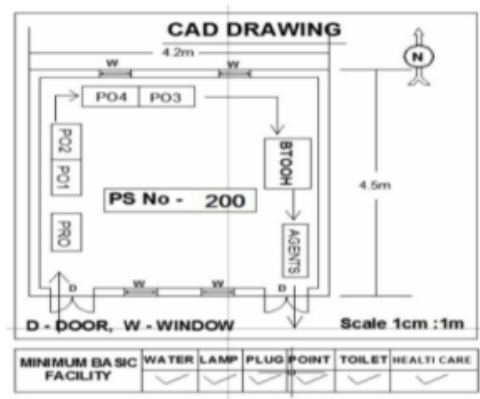

নির্বাচক নিবন্ধন আধিকারিকের স্বাক্ষর

Nazri Naksha

Google Map View

Polling Station Building Front View

Polling Station Front View

Cad View

Key MAP View

1	XFV0875237	ফটো উপলব্ধ	নাম : নাহিদা ইয়াসমিন স্বামীর নাম : মোহঃ তেনবির আলম বাড়ির নং : না বয়স : 35 লিঙ্গ : মহিলা	2	KTT4559589	ফটো উপলব্ধ	নাম : রনজিত পাল পিতার নাম : রতন পাল বাড়ির নং : n0817 বয়স : 37 লিঙ্গ : পুরুষ	3	ZUH2279297	ফটো উপলব্ধ	নাম : মিনাতা সিংহা পিতার নাম : কমল সিংহা বাড়ির নং : না বয়স : 23 লিঙ্গ : মহিলা
4	XFV1619907	ফটো উপলব্ধ	নাম : সূচিত্রা সিংহ পিতার নাম : লাল সিংহ বাড়ির নং : এন0276 বয়স : 25 লিঙ্গ : পুরুষ	5	KTT4557070	ফটো উপলব্ধ	নাম : সিমলা রায় হরিজন স্বামীর নাম : পটল চন্দ্র রায় বাড়ির নং : n0253 বয়স : 39 লিঙ্গ : মহিলা	6	XFV1906551	ফটো উপলব্ধ	নাম : অসপারী স্বামীর নাম : নূর আলম বাড়ির নং : নং বয়স : 26 লিঙ্গ : মহিলা
7	XFV1619501	ফটো উপলব্ধ	নাম : স্বপন পাল পিতার নাম : পয়লাল পাল বাড়ির নং : এন0000 বয়স : 25 লিঙ্গ : পুরুষ	8	KTT4557062	ফটো উপলব্ধ	নাম : মোহম্মদ জেমেকুল পিতার নাম : খুর্দম আলি বাড়ির নং : n0252 বয়স : 52 লিঙ্গ : পুরুষ	9	XFV1432582	ফটো উপলব্ধ	নাম : জবা পাল স্বামীর নাম : রনজিত পাল বাড়ির নং : n0317 বয়স : 30 লিঙ্গ : মহিলা
10	XFV1513449	ফটো উপলব্ধ	নাম : সুরেজা স্বামীর নাম : আরিফ আলম বাড়ির নং : n0343 বয়স : 30 লিঙ্গ : মহিলা	11	XFV1513423	ফটো উপলব্ধ	নাম : তসলিমা স্বামীর নাম : মহঃ আলাউদ্দিন বাড়ির নং : n0062 বয়স : 34 লিঙ্গ : মহিলা	12	XFV2110773	ফটো উপলব্ধ	নাম : নজীম আখতার পিতার নাম : ইমজুদদীন বাড়ির নং : না বয়স : 20 লিঙ্গ : পুরুষ
13	ZUH1378322	ফটো উপলব্ধ	নাম : মুন্সিফ আলম পিতার নাম : মাহাতাব আলম বাড়ির নং : এন096 বয়স : 32 লিঙ্গ : পুরুষ	14	XFV1963941	ফটো উপলব্ধ	নাম : সজিদা খাতুন পিতার নাম : মহঃ সিদ্দিক বাড়ির নং : কালীটোলা বয়স : 22 লিঙ্গ : মহিলা	15	XFV1954460	ফটো উপলব্ধ	নাম : সাইমা খাতুন স্বামীর নাম : জুবের আলম বাড়ির নং : n0184 বয়স : 23 লিঙ্গ : মহিলা
16	XFV2054229	ফটো উপলব্ধ	নাম : ফরিদা খাতুন স্বামীর নাম : জাব্বার আলি বাড়ির নং : এন0162 বয়স : 22 লিঙ্গ : মহিলা	17	XFV2060614	ফটো উপলব্ধ	নাম : সমিধা খাতুন স্বামীর নাম : মহঃ সেলিম বাড়ির নং : বৈরতলা বয়স : 22 লিঙ্গ : মহিলা	18	KTT4125449	ফটো উপলব্ধ	নাম : জানকী দেবী দাস স্বামীর নাম : মহিন্দ্র রায় বাড়ির নং : n0243 বয়স : 45 লিঙ্গ : মহিলা
19	XFV1995273	ফটো উপলব্ধ	নাম : মিনোতী রাম স্বামীর নাম : রাজু রাম বাড়ির নং : এন0243 বয়স : 26 লিঙ্গ : মহিলা	20	KTT4317236	ফটো উপলব্ধ	নাম : সুশীল চন্দ্র দাস পিতার নাম : ব্রহ্মহরি দাস বাড়ির নং : দক্ষিণ কলানাগিন বয়স : 54 লিঙ্গ : পুরুষ	21	XFV2097053	ফটো উপলব্ধ	নাম : রাজা রাম পিতার নাম : মহীন্দ্র রাম বাড়ির নং : এন0062 বয়স : 23 লিঙ্গ : পুরুষ
22	WB/04/028/354120	ফটো উপলব্ধ	নাম : আরতী রানী দাস স্বামীর নাম : সুশীল চন্দ্র দাস বাড়ির নং : দক্ষিণ কলানাগিন বয়স : 49 লিঙ্গ : মহিলা	23	XFV0995829	ফটো উপলব্ধ	নাম : অমল দাস পিতার নাম : সুশীল চন্দ্র দাস বাড়ির নং : দক্ষিণ বয়স : 32 লিঙ্গ : পুরুষ	24	XFV2089480	ফটো উপলব্ধ	নাম : নিনু পাল স্বামীর নাম : বাদল পাল বাড়ির নং : এন0013 বয়স : 56 লিঙ্গ : মহিলা
25	XFV0995977	ফটো উপলব্ধ	নাম : দীপালি পাল স্বামীর নাম : মজেন পাল বাড়ির নং : n0828 বয়স : 37 লিঙ্গ : মহিলা	26	XFV1252410	ফটো উপলব্ধ	নাম : জয়দেব পাল পিতার নাম : বাদল পাল বাড়ির নং : এন0013 বয়স : 37 লিঙ্গ : পুরুষ	27	XFV1334655	ফটো উপলব্ধ	নাম : ভারত পাল পিতার নাম : রতন পাল বাড়ির নং : n0816 বয়স : 38 লিঙ্গ : পুরুষ
28	XFV1001981	ফটো উপলব্ধ	নাম : গজেন পাল পিতার নাম : বাজুরু পাল বাড়ির নং : n0828 বয়স : 33 লিঙ্গ : পুরুষ	29	XFV1560721	ফটো উপলব্ধ	নাম : উপেন পাল পিতার নাম : ধনেশ চন্দ্র পাল বাড়ির নং : n0193 বয়স : 30 লিঙ্গ : পুরুষ	30	XFV1705300	ফটো উপলব্ধ	নাম : ধনেশ চন্দ্র পাল পিতার নাম : যাক্র পাল বাড়ির নং : n0193 বয়স : 61 লিঙ্গ : পুরুষ