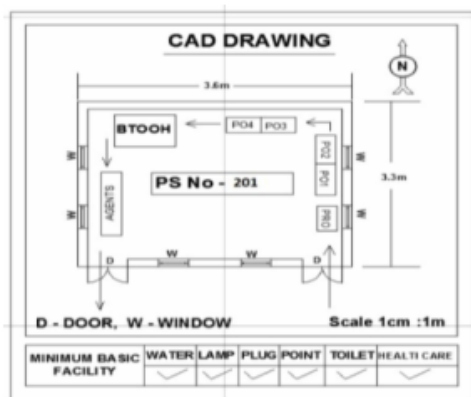

নির্বাচক নিবন্ধন আধিকারিকের স্বাক্ষর

Nazri Naksha

Google Map View

Polling Station Building Front View

Polling Station Front View

Cad View

Key MAP View

1	XFV1330711	ফটো উপলব্ধ	2	XFV1676998	ফটো উপলব্ধ	3	XFV2056430	ফটো উপলব্ধ
নাম : মনিকা হাসদা স্বামীর নাম: শিবু সরেন বাড়ির নং : n0007 বয়স : 33 লিঙ্গ : মহিলা			নাম : অমর বৈদ্য পিতার নাম: আনন্দ বৈদ্য বাড়ির নং : এন0069 বয়স : 27 লিঙ্গ : পুরুষ			নাম : মুংলী তিরকি স্বামীর নাম: রতন ওরাও বাড়ির নং : নং033 বয়স : 26 লিঙ্গ : মহিলা		
4	XFV1677285	ফটো উপলব্ধ	5	XFV1681238	ফটো উপলব্ধ	6	XFV1681204	ফটো উপলব্ধ
নাম : শবনম খাতুন স্বামীর নাম: সাহাবুদ্দিন বাড়ির নং : এন0203 বয়স : 31 লিঙ্গ : মহিলা			নাম : সুরভ ব্যাপারী মায়ের নাম: দিলীপ ব্যাপারী বাড়ির নং : N0092 বয়স : 26 লিঙ্গ : পুরুষ			নাম : সরজীত বিশ্বাস পিতার নাম: সুধাংশু বিশ্বাস বাড়ির নং : এন0000 বয়স : 25 লিঙ্গ : পুরুষ		
7	XFV1681196	ফটো উপলব্ধ	8	KTT0207340	ফটো উপলব্ধ	9	XFV1742022	ফটো উপলব্ধ
নাম : বাপি শিল পিতার নাম: কৃষ্ণ শিল বাড়ির নং : এন0100 বয়স : 27 লিঙ্গ : পুরুষ			নাম : সিমনফুল মূর্মু স্বামীর নাম: নেহেরু টুডু বাড়ির নং : n0265 বয়স : 56 লিঙ্গ : মহিলা			নাম : জাহিরুদ্দিন আলম পিতার নাম: আমজাদ আলি বাড়ির নং : না বয়স : 26 লিঙ্গ : পুরুষ		
10	XFV1677053	ফটো উপলব্ধ	11	XFV1676782	ফটো উপলব্ধ	12	XFV1676360	ফটো উপলব্ধ
নাম : মানতাসা খাতুন স্বামীর নাম: সারব আলি বাড়ির নং : এন0000 বয়স : 25 লিঙ্গ : মহিলা			নাম : সোলনুর খাতুন স্বামীর নাম: আবদুল গফর বাড়ির নং : এন0175 বয়স : 33 লিঙ্গ : মহিলা			নাম : মোহাম্মদ রফিক আলম পিতার নাম: তফিজুল হক বাড়ির নং : এন0176 বয়স : 25 লিঙ্গ : পুরুষ		
13	XFV1936749	ফটো উপলব্ধ	14	WB/04/028/366148	ফটো উপলব্ধ	15	WB/04/028/366184	ফটো উপলব্ধ
নাম : আমিনা খাতুন স্বামীর নাম: মোহাম্মদ রফিক আলম বাড়ির নং : 201 বয়স : 26 লিঙ্গ : মহিলা			নাম : পার্বতী দাস স্বামীর নাম: মানিক দাস বাড়ির নং : n0020 বয়স : 51 লিঙ্গ : মহিলা			নাম : স্বপন দাস পিতার নাম: বৃন্দাবন দাস বাড়ির নং : n0017 বয়স : 53 লিঙ্গ : পুরুষ		
16	WB/04/028/366101	ফটো উপলব্ধ	17	XFV1134550	ফটো উপলব্ধ	18	XFV1676766	ফটো উপলব্ধ
নাম : শীতল দাস পিতার নাম: ইন্দ্রমোহন দাস বাড়ির নং : n0018 বয়স : 55 লিঙ্গ : পুরুষ			নাম : সুনম দাস পিতার নাম: শীতল দাস বাড়ির নং : n0018 বয়স : 31 লিঙ্গ : পুরুষ			নাম : উজ্জ্বলা দাস পিতার নাম: নির্মল দাস বাড়ির নং : এন0043 বয়স : 27 লিঙ্গ : মহিলা		
19	WB/04/028/366236	ফটো উপলব্ধ	20	XFV1676733	ফটো উপলব্ধ	21	XFV1676790	ফটো উপলব্ধ
নাম : মায়াদাস স্বামীর নাম: স্বপন দাস বাড়ির নং : n0017 বয়স : 50 লিঙ্গ : মহিলা			নাম : রুসপা দাস স্বামীর নাম: পলাশ দাস বাড়ির নং : এন0042 বয়স : 29 লিঙ্গ : মহিলা			নাম : স্বপ্না দাস স্বামীর নাম: মিতুন দাস বাড়ির নং : এন0047 বয়স : 26 লিঙ্গ : মহিলা		
22	KTT0548008	ফটো উপলব্ধ	23	XFV1681212	ফটো উপলব্ধ	24	XFV1681220	ফটো উপলব্ধ
নাম : রতন দাস পিতার নাম: ইন্দ্রমোহন দাস বাড়ির নং : n0009 বয়স : 60 লিঙ্গ : পুরুষ			নাম : দীপংকর দাস মায়ের নাম: সবিতা দাস বাড়ির নং : এন0006 বয়স : 27 লিঙ্গ : পুরুষ			নাম : আল্পনা দাস স্বামীর নাম: চন্দর দাস বাড়ির নং : এন0006 বয়স : 44 লিঙ্গ : মহিলা		
25	KTT0548164	ফটো উপলব্ধ	26	XFV2054245	ফটো উপলব্ধ	27	XFV1676717	ফটো উপলব্ধ
নাম : সন্ধ্যা দাস স্বামীর নাম: হিরালাল দাস বাড়ির নং : n0005 বয়স : 69 লিঙ্গ : মহিলা			নাম : সাব্বান আহামেদ পিতার নাম: আনোয়ার রেজা বাড়ির নং : এন0043 বয়স : 22 লিঙ্গ : পুরুষ			নাম : ঈশ্বর দাস পিতার নাম: রাজু দাস বাড়ির নং : এন0005 বয়স : 25 লিঙ্গ : পুরুষ		
28	XFV0996330	ফটো উপলব্ধ	29	KTT3935079	ফটো উপলব্ধ	30	XFV0783951	ফটো উপলব্ধ
নাম : সমীর কুমার দাস পিতার নাম: স্বপন কুমার দাস বাড়ির নং : n0017 বয়স : 33 লিঙ্গ : পুরুষ			নাম : রাজু দাস মায়ের নাম: সন্ধ্যা দাস বাড়ির নং : n0005 বয়স : 44 লিঙ্গ : পুরুষ			নাম : গোপাল দাস পিতার নাম: শ্রী কৃষ্ণ দাস বাড়ির নং : n0010 বয়স : 35 লিঙ্গ : পুরুষ		