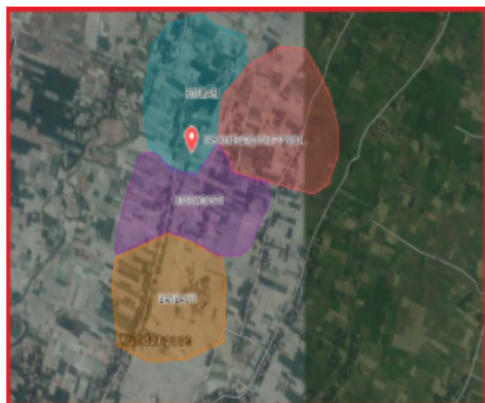

## নির্বাচক তালিকা 2026 S25 পশ্চিমবঙ্গ

বিধানসভা নির্বাচনক্ষেত্রের নং, নাম ও সংরক্ষণের স্থিতি : 29 - ইসলামপুর (সাধারণ)		অংশ নং : 222			
বিধানসভা নির্বাচনক্ষেত্রটি যে লোকসভা নির্বাচনক্ষেত্রের / ক্ষেত্রসমূহের অন্তর্ভুক্ত তার নং, নাম ও সংরক্ষণ স্থিতি : 5 - রায়গঞ্জ (সাধারণ)					
1. সংশোধনের পূর্ণ বিবরণ					
সংশোধনের বৎসর :	2026	নির্বাচক তালিকার পরিচিতি :			
ভিত্তি তারিখ :	01-01-2026	বিশেষ নিবিড় সংশোধন ২০২৬ এর চূড়ান্ত ভোটার তালিকার সহিত 06-04-2026 তারিখ অবধি সংশোধিত নির্বাচক তালিকা			
সংশোধনের প্রকৃতি :	ধারাবাহিক সংশোধন 2026				
প্রকাশনার তারিখ :	06-04-2026				
2. অংশ ও নির্বাচনী এলাকার পূর্ণ বিবরণ :					
অংশের ভাগ নং ও নাম :					
1-বালুবস্তী কুন্দরগাঁও					
2-বনবাড়ী					
3-কোনবাড়ী					
4-উরাওবস্তি					
	প্রধান শহর/গ্রাম	: কুন্দরগাঁও			
	ওয়ার্ড	:			
	থানা	: ইসলামপুর			
	গ্রাম পঞ্চায়েত	: পন্ডিভপোতা-2			
	ব্লক	: ইসলামপুর			
	মহকুমা	: ইসলামপুর			
	জেলা	: উত্তর দিনাজপুর			
	পিন	: 733202			
3. ভোট গ্রহন কেন্দ্রের পূর্ণ বিবরণ :					
ভোট গ্রহন কেন্দ্রের নং, নাম :		ভোট গ্রহন কেন্দ্রের শ্রেণী :		গ্রামীণ	
222 - কুন্দরগাঁও এফ.পি. স্কুল		এই অংশে সহায়ক ভোটগ্রহন কেন্দ্রের সংখ্যা		0	
ভোট গ্রহন কেন্দ্রের ঠিকানা :		:			
কুন্দরগাঁও এফ.পি. স্কুল, কক্ষ-1, কুন্দরগাঁও					
4. নির্বাচকের সংখ্যা :					
প্রথম ক্রমিক নং	শেষ ক্রমিক নং	মোট সংখ্যা			
		পুরুষ	মহিলা	তৃতীয় লিঙ্গ	মোট
1	1217	613	534	0	1147

### Google Map View