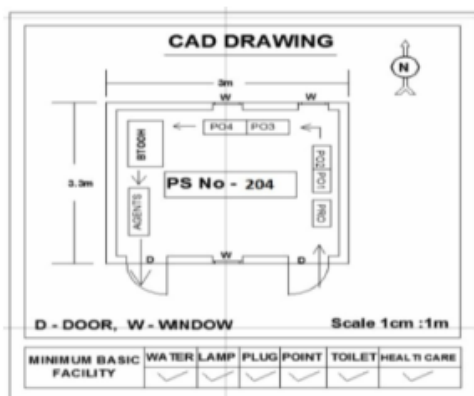

নির্বাচক নিবন্ধন আধিকারিকের স্বাক্ষর

Nazri Naksha

Google Map View

Polling Station Building Front View

Polling Station Front View

Cad View

Key MAP View

1 নাম : রতন সিং পিতার নাম: সনি লাল সিং বাড়ির নং : n0046 বয়স : 39 লিঙ্গ : পুরুষ	KTT4321436 ফটো উপলব্ধ	2 নাম : গুঞ্জন দেবী স্বামীর নাম: রতন সিং বাড়ির নং : n0046 বয়স : 35 লিঙ্গ : মহিলা	XFV0998229 ফটো উপলব্ধ	3 নাম : এনজিলা বেগম মায়ের নাম: হোমিদা খাতুন বাড়ির নং : এন0149 বয়স : 39 লিঙ্গ : মহিলা	KTT4117172 ফটো উপলব্ধ
4 নাম : সংগীতা দেবী সিংহা স্বামীর নাম: শম্ভু সিংহা বাড়ির নং : এন0000 বয়স : 37 লিঙ্গ : মহিলা	XFV1677640 ফটো উপলব্ধ	5 নাম : রুদ্দন কুমার পিতার নাম: মনিশঙ্কর সিং বাড়ির নং : n0217 বয়স : 27 লিঙ্গ : পুরুষ	XFV1587872 ফটো উপলব্ধ	6 নাম : লীলাবতী দাস স্বামীর নাম: নৃপেন দাস বাড়ির নং : n0220 বয়স : 75 লিঙ্গ : মহিলা	XFV1593698 ফটো উপলব্ধ
7 নাম : সন্ধ্যা দেবনাথ পিতার নাম: নিত্যগোপাল দেবনাথ বাড়ির নং : n0030 বয়স : 50 লিঙ্গ : মহিলা	WB/04/028/372308 ফটো উপলব্ধ	8 নাম : নিত্যগোপাল দেবনাথ পিতার নাম: ক্ষেত্রমোহন দেবনাথ বাড়ির নং : n0030 বয়স : 71 লিঙ্গ : পুরুষ	XFV2245108 ফটো উপলব্ধ	9 নাম : আরতী দেবনাথ স্বামীর নাম: নিত্যগোপাল দেবনাথ বাড়ির নং : n0030 বয়স : 66 লিঙ্গ : মহিলা	WB/04/028/372210 ফটো উপলব্ধ
10 নাম : নিকিতা দেবী স্বামীর নাম: রিংকা সিং বাড়ির নং : n0194 বয়স : 30 লিঙ্গ : মহিলা	XFV1537927 ফটো উপলব্ধ	11 নাম : বেবি দেবী স্বামীর নাম: সঞ্জয় কুমার সিংহ বাড়ির নং : n0181 বয়স : 30 লিঙ্গ : মহিলা	XFV1515733 ফটো উপলব্ধ	12 নাম : কম্পনা রায় দেবনাথ স্বামীর নাম: পংকজ রায় বাড়ির নং : n0225 বয়স : 43 লিঙ্গ : মহিলা	XFV1599075 ফটো উপলব্ধ
13 নাম : অজগেরী স্বামীর নাম: হেলিম মহম্মদ বাড়ির নং : 228 বয়স : 25 লিঙ্গ : মহিলা	XFV2049989 ফটো উপলব্ধ	14 নাম : নিরঞ্জন বিশ্বাস পিতার নাম: কালীপদ বিশ্বাস বাড়ির নং : না বয়স : 27 লিঙ্গ : পুরুষ	XFV2032753 ফটো উপলব্ধ	15 নাম : মাধবী বিশ্বাস পিতার নাম: খোকন বিশ্বাস বাড়ির নং : n0221 বয়স : 26 লিঙ্গ : মহিলা	XFV1593714 ফটো উপলব্ধ
16 নাম : স্বপন কুমার মন্ডল পিতার নাম: সুনিল মন্ডল বাড়ির নং : n0042 বয়স : 40 লিঙ্গ : পুরুষ	KTT4467429 ফটো উপলব্ধ	17 নাম : গীতা মণ্ডল স্বামীর নাম: সুনিল মণ্ডল বাড়ির নং : n0043 বয়স : 58 লিঙ্গ : মহিলা	WB/11/071/429421 ফটো উপলব্ধ	18 নাম : সুনিল মণ্ডল পিতার নাম: কালিচরন মণ্ডল বাড়ির নং : n0042 বয়স : 65 লিঙ্গ : পুরুষ	WB/04/028/742414 ফটো উপলব্ধ
19 নাম : সঞ্জয় কুমার মন্ডল পিতার নাম: সুনিল মণ্ডল বাড়ির নং : শ্যাম নগর বয়স : 39 লিঙ্গ : পুরুষ	KTT4125951 ফটো উপলব্ধ	20 নাম : মিনতী মন্ডল স্বামীর নাম: রমেশ মন্ডল বাড়ির নং : N0067 বয়স : 36 লিঙ্গ : মহিলা	XFV1747146 ফটো উপলব্ধ	21 নাম : মিনতি মন্ডল(বিশ্বাস) স্বামীর নাম: সুকুমার মন্ডল বাড়ির নং : n0211 বয়স : 37 লিঙ্গ : মহিলা	XFV1579747 ফটো উপলব্ধ
22 নাম : বিশ্বদেব মাহাতো পিতার নাম: সঙ্কর মাহাতো বাড়ির নং : শ্যামনগর বয়স : 25 লিঙ্গ : পুরুষ	XFV1948488 ফটো উপলব্ধ	23 নাম : পারবতি মাহাতো স্বামীর নাম: সংকর মাহাতো বাড়ির নং : n0186 বয়স : 50 লিঙ্গ : মহিলা	XFV1515782 ফটো উপলব্ধ	24 নাম : সিপেন রায় পিতার নাম: বিরেন রায় বাড়ির নং : n0191 বয়স : 27 লিঙ্গ : পুরুষ	XFV1515832 ফটো উপলব্ধ
25 নাম : তুলসী রাজভর স্বামীর নাম: সিপেন রয় বাড়ির নং : এন000 বয়স : 22 লিঙ্গ : মহিলা	XFV2193167 ফটো উপলব্ধ	26 নাম : নির্মালা সরকার স্বামীর নাম: সুকুমার সরকার বাড়ির নং : নং বয়স : 36 লিঙ্গ : মহিলা	KTT3512167 ফটো উপলব্ধ	27 নাম : সুব্রত সরকার পিতার নাম: প্রবীর সরকার বাড়ির নং : n0213 বয়স : 26 লিঙ্গ : পুরুষ	XFV1581198 ফটো উপলব্ধ
28 নাম : রমেন সরকার পিতার নাম: রতন কুমার সরকার বাড়ির নং : n0223 বয়স : 27 লিঙ্গ : পুরুষ	XFV1575208 ফটো উপলব্ধ	29 নাম : শুক্লা সরকার সিং স্বামীর নাম: প্রদীপ সিং বাড়ির নং : n0164 বয়স : 38 লিঙ্গ : মহিলা	KTT4328134 ফটো উপলব্ধ	30 নাম : বীজলি কুমারী সিং স্বামীর নাম: মিথুন কুমার সিংহ বাড়ির নং : এন0011 বয়স : 29 লিঙ্গ : মহিলা	XFV2082196 ফটো উপলব্ধ