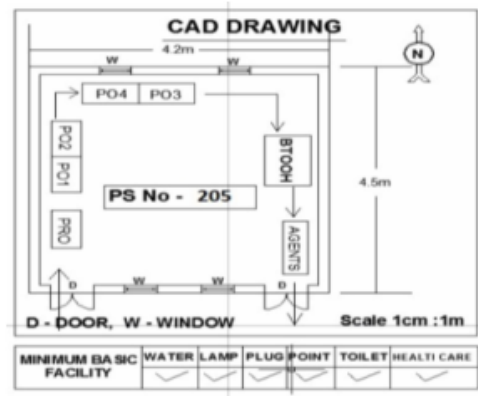

নির্বাচক নিবন্ধন আধিকারিকের স্বাক্ষর

Nazri Naksha

Google Map View

Polling Station Building Front View

Polling Station Front View

Cad View

Key MAP View

1 নাম : হেসিমন নেসা স্বামীর নাম : হেসিমুদ্দিন বাড়ির নং : n0113 বয়স : 66 লিঙ্গ : মহিলা	WB/04/028/381224	ফটো উপলব্ধ	2 নাম : হাজা খাতুন স্বামীর নাম : রেলি মহম্মদ বাড়ির নং : n0103 বয়স : 71 লিঙ্গ : মহিলা	XFV1705896	ফটো উপলব্ধ	3 নাম : রুকসা বেগম স্বামীর নাম : মোহম্মদ জাফির বাড়ির নং : 0155 বয়স : 27 লিঙ্গ : মহিলা	XFV2027712	ফটো উপলব্ধ
4 নাম : কমরুজ্জামা পিতার নাম : সরফুদ্দিন বাড়ির নং : n0117 বয়স : 66 লিঙ্গ : পুরুষ	WB/04/028/381451	ফটো উপলব্ধ	5 নাম : মুসাফির আলী পিতার নাম : সরফুদ্দিন বাড়ির নং : n0117 বয়স : 59 লিঙ্গ : পুরুষ	WB/04/028/381319	ফটো উপলব্ধ	6 নাম : আব্দুল কাদির পিতার নাম : মহঃ হাফিজ বাড়ির নং : নং বয়স : 24 লিঙ্গ : পুরুষ	XFV1748276	ফটো উপলব্ধ
7 নাম : সরমিলা বেগম স্বামীর নাম : হসিব রহমান বাড়ির নং : n0074 বয়স : 41 লিঙ্গ : মহিলা	XFV0913293	ফটো উপলব্ধ	8 নাম : লিপি খাতুন স্বামীর নাম : মহঃ এহেসামুল মতিন বাড়ির নং : n0191 বয়স : 37 লিঙ্গ : মহিলা	KTT4558193	ফটো উপলব্ধ	9 নাম : মহ জুলফিকার পিতার নাম : নসিমুন বাড়ির নং : n0114 বয়স : 52 লিঙ্গ : পুরুষ	KTT2528966	ফটো উপলব্ধ
10 নাম : আব্দুর রাজ্জাক পিতার নাম : মহঃনওসাদ বাড়ির নং : n0044 বয়স : 32 লিঙ্গ : পুরুষ	XFV0998708	ফটো উপলব্ধ	11 নাম : সাহেদ হুসেন পিতার নাম : আফতাবুদ্দিন বাড়ির নং : n0164 বয়স : 51 লিঙ্গ : পুরুষ	XFV1847433	ফটো উপলব্ধ	12 নাম : সাবেরুল পিতার নাম : জিবিল বাড়ির নং : n0112 বয়স : 30 লিঙ্গ : মহিলা	XFV0785709	ফটো উপলব্ধ
13 নাম : দুলাল কর্মকার পিতার নাম : দিলীপ কর্মকার বাড়ির নং : n0255 বয়স : 27 লিঙ্গ : পুরুষ	XFV1516020	ফটো উপলব্ধ	14 নাম : গুলাম সারওয়ার পিতার নাম : আরিফ হুসেন বাড়ির নং : n0086 বয়স : 29 লিঙ্গ : পুরুষ	XFV1435056	ফটো উপলব্ধ	15 নাম : সাহানা জ বেগম স্বামীর নাম : কমরুজ্জামা বাড়ির নং : n0117 বয়স : 61 লিঙ্গ : মহিলা	WB/04/028/381388	ফটো উপলব্ধ
16 নাম : সেহেরা বেগম পিতার নাম : মোহম্মদ বদরুল বাড়ির নং : 02 বয়স : 25 লিঙ্গ : মহিলা	XFV2036119	ফটো উপলব্ধ	17 নাম : মহঃ সফিক আলম নূরী পিতার নাম : মোহম্মদ তাজিমুদদীন বাড়ির নং : n0104 বয়স : 40 লিঙ্গ : পুরুষ	XFV1749688	ফটো উপলব্ধ	18 নাম : বিবি নিগারিস আরা বেগম স্বামীর নাম : সাহানা বাজ বাড়ির নং : n0130 বয়স : 41 লিঙ্গ : মহিলা	XFV0913061	ফটো উপলব্ধ
19 নাম : লাল মেই স্বামীর নাম : মুস্তাক আলম বাড়ির নং : n0131 বয়স : 44 লিঙ্গ : মহিলা	KTT4322020	ফটো উপলব্ধ	20 নাম : মুবারক হুসেন পিতার নাম : কাবাবুল বাড়ির নং : ভী74 বয়স : 23 লিঙ্গ : পুরুষ	XFV2013993	ফটো উপলব্ধ	21 নাম : মোহম্মদ শ্রী উর রহমান পিতার নাম : মোহম্মদ বীমিল বাড়ির নং : আমিন জব্বার বয়স : 30 লিঙ্গ : পুরুষ	XFV1925809	ফটো উপলব্ধ
22 নাম : হকিম পিতার নাম : সিবিলা বাড়ির নং : n0112 বয়স : 35 লিঙ্গ : পুরুষ	XFV0785717	ফটো উপলব্ধ	23 নাম : নুরজাহা বেগম স্বামীর নাম : আসতর হুসেন বাড়ির নং : n0116 বয়স : 33 লিঙ্গ : মহিলা	XFV0998930	ফটো উপলব্ধ	24 নাম : মজহার আলম পিতার নাম : কাবাবুল বাড়ির নং : এন0111 বয়স : 27 লিঙ্গ : পুরুষ	XFV1663855	ফটো উপলব্ধ
25 নাম : মহঃ মুনব্বুর আলম পিতার নাম : আরফান আলম বাড়ির নং : n0185 বয়স : 33 লিঙ্গ : পুরুষ	XFV0621839	ফটো উপলব্ধ	26 নাম : সেখিলা বেগম পিতার নাম : ইসলামুদ্দিন বাড়ির নং : 211 বয়স : 25 লিঙ্গ : মহিলা	XFV2028850	ফটো উপলব্ধ	27 নাম : সাবনুর পিতার নাম : মহ সোমু বাড়ির নং : 08 বয়স : 31 লিঙ্গ : মহিলা	XFV2011450	ফটো উপলব্ধ
28 নাম : মহ জুলফিকার আলি পিতার নাম : ইউনুস বাড়ির নং : 04 বয়স : 30 লিঙ্গ : পুরুষ	XFV2011476	ফটো উপলব্ধ	29 নাম : নাসিরুদ্দিন পিতার নাম : সেলিমুদ্দিন বাড়ির নং : n0113 বয়স : 65 লিঙ্গ : পুরুষ	KTT0569608	ফটো উপলব্ধ	30 নাম : আন্তেরি খাতুন স্বামীর নাম : মহবুব আলম বাড়ির নং : n0113 বয়স : 56 লিঙ্গ : মহিলা	KTT1882273	ফটো উপলব্ধ