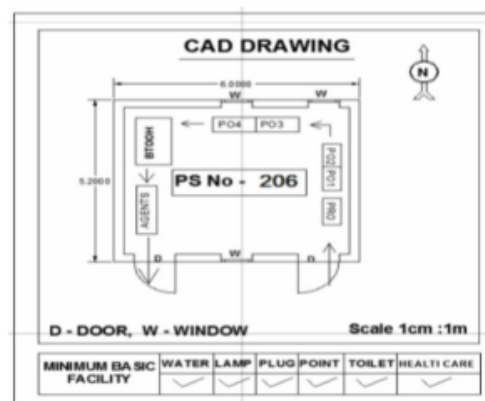

নির্বাচক নিবন্ধন আধিকারিকের স্বাক্ষর

Nazri Naksha

Google Map View

Polling Station Building Front View

Polling Station Front View

Cad View

Key MAP View

1 নাম : মহঃ আব্দুল পিতার নাম: করিম মহঃ বাড়ির নং : এন0085 বয়স : 25 লিঙ্গ : পুরুষ	XFV1676865 ফটো উপলব্ধ	2 নাম : মহঃ ইরফান আজম পিতার নাম: তাজি, মুদদীন বাড়ির নং : n0194 বয়স : 39 লিঙ্গ : পুরুষ	KTT4322731 ফটো উপলব্ধ	3 নাম : পিলি খাতুন স্বামীর নাম: করিম বাড়ির নং : n0084 বয়স : 54 লিঙ্গ : মহিলা	WB/04/028/384305 ফটো উপলব্ধ
4 নাম : খেবিব আলম পিতার নাম: সেফির মহঃ বাড়ির নং : নং90 বয়স : 25 লিঙ্গ : পুরুষ	XFV1750017 ফটো উপলব্ধ	5 নাম : ফরিয়াজ আলম পিতার নাম: ফুল মহঃ বাড়ির নং : n0242 বয়স : 26 লিঙ্গ : পুরুষ	XFV1593094 ফটো উপলব্ধ	6 নাম : আব্দুল রাজ্জাক পিতার নাম: আনসারুদ্দিন বাড়ির নং : n0193 বয়স : 39 লিঙ্গ : পুরুষ	XFV0625723 ফটো উপলব্ধ
7 নাম : খায়রুল হক মায়ের নাম: খায়রুন নেসা বাড়ির নং : 212 বয়স : 25 লিঙ্গ : পুরুষ	XFV2028116 ফটো উপলব্ধ	8 নাম : এজগেরি বেগম পিতার নাম: সেফি র মহম্মাদ বাড়ির নং : এন0090 বয়স : 24 লিঙ্গ : মহিলা	XFV2045581 ফটো উপলব্ধ	9 নাম : গুলাবজান খাতুন স্বামীর নাম: পিয়ার মোহম্মাদ বাড়ির নং : n0089 বয়স : 55 লিঙ্গ : মহিলা	KTT1883321 ফটো উপলব্ধ
10 নাম : মহ রায়েজ আলম পিতার নাম: নফিলুদ্দিন বাড়ির নং : n0093 বয়স : 41 লিঙ্গ : পুরুষ	KTT3675865 ফটো উপলব্ধ	11 নাম : বিবি রাস্মিয়া খাতুন স্বামীর নাম: জয়নাল আবেদিন বাড়ির নং : n0088 বয়স : 33 লিঙ্গ : মহিলা	XFV0881870 ফটো উপলব্ধ	12 নাম : রুপসনা খাতুন স্বামীর নাম: সাহাআলম বাড়ির নং : n0016 বয়স : 53 লিঙ্গ : মহিলা	XFV2023778 ফটো উপলব্ধ
13 নাম : সালমান নুরি পিতার নাম: মহঃ বাচান বাড়ির নং : n0102 বয়স : 26 লিঙ্গ : পুরুষ	XFV1516491 ফটো উপলব্ধ	14 নাম : লালবানু স্বামীর নাম: হামিদ রাজা বাড়ির নং : n0041 বয়স : 43 লিঙ্গ : মহিলা	KTT3508561 ফটো উপলব্ধ	15 নাম : অন্বরুল হুসেন পিতার নাম: মোহম্মাদ টেসির বাড়ির নং : নং বয়স : 26 লিঙ্গ : পুরুষ	XFV1750629 ফটো উপলব্ধ
16 নাম : খেতেবুল পিতার নাম: জামারুদ্দিন বাড়ির নং : এন0065 বয়স : 32 লিঙ্গ : পুরুষ	XFV1616036 ফটো উপলব্ধ	#2 17 নাম : সালাউদ্দিন পিতার নাম: আলি হুসেন বাড়ির নং : n0006 বয়স : 43 লিঙ্গ : পুরুষ	KTT4558425 ফটো উপলব্ধ	18 নাম : পরবিন স্বামীর নাম: মোহম্মাদ আলম বাড়ির নং : এন0077 বয়স : 28 লিঙ্গ : মহিলা	XFV1634658 ফটো উপলব্ধ
19 নাম : জাহির আলম পিতার নাম: করিম মহঃ বাড়ির নং : n0085 বয়স : 29 লিঙ্গ : পুরুষ	XFV1332527 ফটো উপলব্ধ	20 নাম : নেজমা খাতুন পিতার নাম: মোহম্মাদ বদরুদ্দিন বাড়ির নং : এন0098 বয়স : 33 লিঙ্গ : মহিলা	XFV1628585 ফটো উপলব্ধ	21 নাম : জেইদুল হুসেন পিতার নাম: আমিরুদ্দিন বাড়ির নং : n0083 বয়স : 33 লিঙ্গ : পুরুষ	XFV1138072 ফটো উপলব্ধ
22 নাম : সাদ্দাম হুসেন পিতার নাম: সের মহম্মাদ বাড়ির নং : n0076 বয়স : 31 লিঙ্গ : পুরুষ	XFV1138155 ফটো উপলব্ধ	23 নাম : জামালুদ্দিন পিতার নাম: ইমামুদ্দিন বাড়ির নং : n0095 বয়স : 65 লিঙ্গ : পুরুষ	WB/04/028/384306 ফটো উপলব্ধ	24 নাম : জেলেখা খাতুন স্বামীর নাম: চেরাক বাড়ির নং : n0097 বয়স : 66 লিঙ্গ : মহিলা	WB/04/028/384166 ফটো উপলব্ধ
25 নাম : রবিকা খাতুন পিতার নাম: মহঃ মহিউদ্দিন বাড়ির নং : এন0043 বয়স : 32 লিঙ্গ : মহিলা	XFV1255595 ফটো উপলব্ধ	26 নাম : আনসারু বেগম স্বামীর নাম: সাজ্জাদ আলম বাড়ির নং : n0097 বয়স : 33 লিঙ্গ : মহিলা	XFV1137611 ফটো উপলব্ধ	27 নাম : পরবিন স্বামীর নাম: সহাবাজ বাড়ির নং : না বয়স : 29 লিঙ্গ : মহিলা	XFV1750124 ফটো উপলব্ধ
28 নাম : ইসতিহার আলম পিতার নাম: জুমাৰুদ্দিন বাড়ির নং : 212 বয়স : 22 লিঙ্গ : পুরুষ	XFV2029015 ফটো উপলব্ধ	29 নাম : রুকসানা খাতুন স্বামীর নাম: মহঃ নজরুল ইসলাম বাড়ির নং : n0045 বয়স : 33 লিঙ্গ : মহিলা	XFV1516392 ফটো উপলব্ধ	30 নাম : কমরুল হক পিতার নাম: ইমাম বাড়ির নং : n0095 বয়স : 33 লিঙ্গ : পুরুষ	WB/04/028/384121 ফটো উপলব্ধ