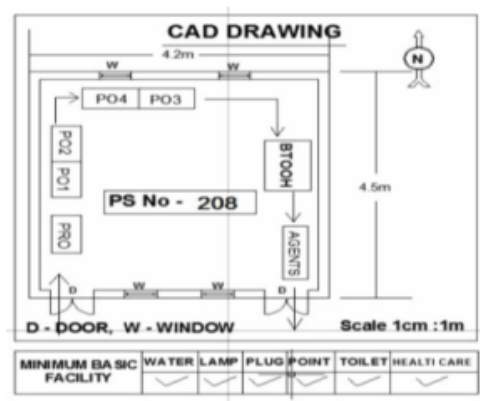

নির্বাচক নিবন্ধন আধিকারিকের স্বাক্ষর

Nazri Naksha

Google Map View

Polling Station Building Front View

Polling Station Front View

Cad View

Key MAP View

1	XFV1772854	ফটো উপলব্ধ	2	XFV1776749	ফটো উপলব্ধ	3	XFV1776392	ফটো উপলব্ধ
নাম : মেবুব আরা স্বামীর নাম: গুলাম মুস্তাফা বাড়ির নং : নং বয়স : 55 লিঙ্গ : মহিলা			নাম : মহম্মদ আজাদ পিতার নাম: নুর আলম বাড়ির নং : N0006 বয়স : 27 লিঙ্গ : পুরুষ			নাম : নাজনীন পিতার নাম: আব্দুল আজিজ বাড়ির নং : নং বয়স : 27 লিঙ্গ : পুরুষ		
4	XFV1634898	ফটো উপলব্ধ	5	XFV2111953	ফটো উপলব্ধ	6	XFV1775501	ফটো উপলব্ধ
নাম : হাবিবা খাতুন পিতার নাম: মহঃ হাবিবুল বাড়ির নং : এন000 বয়স : 27 লিঙ্গ : মহিলা			নাম : মরিয়ম স্বামীর নাম: মোহম্মদ রেহন বাড়ির নং : ধোলাই বস্তি বয়স : 23 লিঙ্গ : মহিলা			নাম : মোক সূদ আলম পিতার নাম: মহম্মদ মুসলিম বাড়ির নং : নং বয়স : 24 লিঙ্গ : পুরুষ		
7	XFV1774058	ফটো উপলব্ধ	8	XFV1771427	ফটো উপলব্ধ	9	XFV1634906	ফটো উপলব্ধ
নাম : হাসনান পিতার নাম: মহম্মদ আক্রামুল বাড়ির নং : N0013 বয়স : 28 লিঙ্গ : পুরুষ			নাম : ইস্তেহার পিতার নাম: মহঃ সেমিম আখতার বাড়ির নং : নং বয়স : 25 লিঙ্গ : পুরুষ			নাম : কেনিসা খাতুন স্বামীর নাম: জিয়াউল হক বাড়ির নং : এন0014 বয়স : 28 লিঙ্গ : মহিলা		
10	XFV1634807	ফটো উপলব্ধ	11	XFV1774744	ফটো উপলব্ধ	12	XFV1773423	ফটো উপলব্ধ
নাম : পিয়ারী খাতুন পিতার নাম: মহঃ জাহঙ্গির আলম বাড়ির নং : এন0013 বয়স : 26 লিঙ্গ : মহিলা			নাম : আসমিন পিতার নাম: গুল মহম্মদ বাড়ির নং : নং বয়স : 24 লিঙ্গ : মহিলা			নাম : অবুজ, ফ. র পিতার নাম: মহম্মদ মহীউদ্দীন বাড়ির নং : নং বয়স : 28 লিঙ্গ : পুরুষ		
13	XFV1634815	ফটো উপলব্ধ	14	XFV2036432	ফটো উপলব্ধ	15	XFV1773647	ফটো উপলব্ধ
নাম : ইয়াসমিন খাতুন পিতার নাম: মহঃ আলাউদ্দিন বাড়ির নং : এন0000 বয়স : 26 লিঙ্গ : মহিলা			নাম : আব্দুল হামিদ পিতার নাম: সুলতান আহমেদ বাড়ির নং : 545 বয়স : 26 লিঙ্গ : পুরুষ			নাম : সাহিল আখতার পিতার নাম: মহম্মদ সাহিদ বাড়ির নং : N0020 বয়স : 26 লিঙ্গ : পুরুষ		
16	XFV1634799	ফটো উপলব্ধ	17	XFV1771245	ফটো উপলব্ধ	18	XFV1774835	ফটো উপলব্ধ
নাম : সাদিক আলম পিতার নাম: মহঃ বাদিরুদ্দিন বাড়ির নং : এন000 বয়স : 21 লিঙ্গ : পুরুষ			নাম : জিলানি আলম পিতার নাম: আনওয়ারুল হক বাড়ির নং : না 0037 বয়স : 25 লিঙ্গ : পুরুষ			নাম : সাবুদ আলম পিতার নাম: গুল মহম্মদ বাড়ির নং : নং বয়স : 33 লিঙ্গ : পুরুষ		
19	XFV1774207	ফটো উপলব্ধ	20	XFV1634880	ফটো উপলব্ধ	21	XFV1772037	ফটো উপলব্ধ
নাম : সাহন বাজ আলম পিতার নাম: মহম্মদ রহিমুদ্দিন বাড়ির নং : নং বয়স : 29 লিঙ্গ : পুরুষ			নাম : সাহিন পুরবিন স্বামীর নাম: হাফিজ সরফারাজ বাড়ির নং : এন0034 বয়স : 26 লিঙ্গ : মহিলা			নাম : সাজাদ আলম পিতার নাম: মহঃ ইলিয়াস বাড়ির নং : N0007 বয়স : 24 লিঙ্গ : পুরুষ		
22	XFV1771104	ফটো উপলব্ধ	23	XFV1776061	ফটো উপলব্ধ	24	XFV2006096	ফটো উপলব্ধ
নাম : মোহম্মদ এসতকর পিতার নাম: আখতার হুসেন বাড়ির নং : 0037 বয়স : 24 লিঙ্গ : পুরুষ			নাম : সাহেব খাতুন স্বামীর নাম: মহম্মদ সিংহ বাড়ির নং : নং বয়স : 28 লিঙ্গ : মহিলা			নাম : মুম্বি পিতার নাম: সামসুদ্দিন বাড়ির নং : 12 বয়স : 50 লিঙ্গ : মহিলা		
25	XFV1775279	ফটো উপলব্ধ	26	XFV1775071	ফটো উপলব্ধ	27	XFV2038347	ফটো উপলব্ধ
নাম : অঞ্জলী খাতুন স্বামীর নাম: মোতাক আলম বাড়ির নং : নং বয়স : 29 লিঙ্গ : মহিলা			নাম : সবানা খাতুন স্বামীর নাম: মহম্মদ মনজুর আলম বাড়ির নং : N002 বয়স : 29 লিঙ্গ : মহিলা			নাম : ববি খাতুন স্বামীর নাম: মোহম্মদ অফসার আলম বাড়ির নং : 0058 বয়স : 25 লিঙ্গ : মহিলা		
28	XFV2006104	ফটো উপলব্ধ	29	XFV2092336	ফটো উপলব্ধ	30	XFV1634823	ফটো উপলব্ধ
নাম : হাজরা খাতুন স্বামীর নাম: সামসুদ্দিন বাড়ির নং : 12 বয়স : 70 লিঙ্গ : মহিলা			নাম : নজিমা খাতুন স্বামীর নাম: মাজহার আলম বাড়ির নং : গঙ্গামাইলা বয়স : 28 লিঙ্গ : মহিলা			নাম : সাদিয়া খাতুন পিতার নাম: হাকিমুদ্দিন বাড়ির নং : এন0001 বয়স : 27 লিঙ্গ : মহিলা		