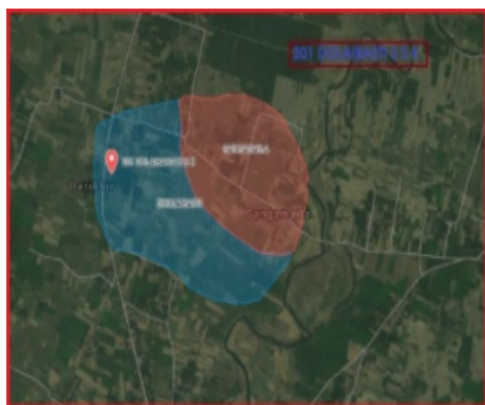

Nazri Naksha