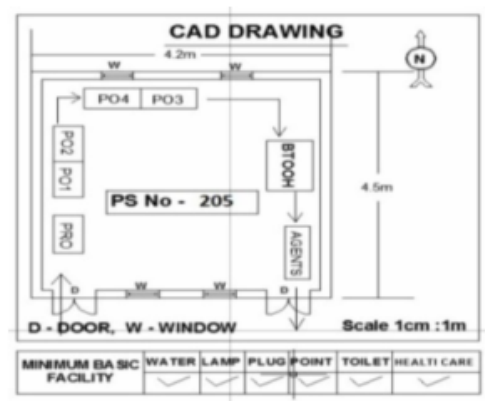

নির্বাচক নিবন্ধন আধিকারিকের স্বাক্ষর

Nazri Naksha

Google Map View

Polling Station Building Front View

Polling Station Front View

Cad View

Key MAP View

1	XFV1000637	ফটো উপলব্ধ	2	XFV1000496	ফটো উপলব্ধ	3	XFV1333244	ফটো উপলব্ধ
নাম : মহবুব আলম পিতার নাম: শাহাবুদ্দিন বাড়ির নং : n0016 বয়স : 37 লিঙ্গ : পুরুষ			নাম : নাসিরুদ্দিন মহম্মদ পিতার নাম: মহঃ লতিফ বাড়ির নং : n0018 বয়স : 35 লিঙ্গ : পুরুষ			নাম : সাদ্দাম হুসেন পিতার নাম: মহঃ লতিফ বাড়ির নং : n0018 বয়স : 29 লিঙ্গ : পুরুষ		
4	KTT2482453	ফটো উপলব্ধ	5	KTT3947355	ফটো উপলব্ধ	6	XFV0636472	ফটো উপলব্ধ
নাম : অম্বরন নিসা স্বামীর নাম: ম বাড়ির নং : n0006 বয়স : 60 লিঙ্গ : মহিলা			নাম : সুরেজা খাতুন স্বামীর নাম: জাহিদ হুসেন বাড়ির নং : n0021 বয়স : 63 লিঙ্গ : মহিলা			নাম : সাইলা খাতুন স্বামীর নাম: তাহির বাড়ির নং : n0130 বয়স : 43 লিঙ্গ : মহিলা		
7	KTT2530376	ফটো উপলব্ধ	8	KTT2529642	ফটো উপলব্ধ	9	XFV1517234	ফটো উপলব্ধ
নাম : জমরুল পিতার নাম: ইসার বাড়ির নং : n0131 বয়স : 56 লিঙ্গ : পুরুষ			নাম : সাহহাদ পিতার নাম: মোহম্মদ লালমিয়া লালমিয়া বাড়ির নং : n0001 বয়স : 42 লিঙ্গ : পুরুষ			নাম : আবুতাল্লা পিতার নাম: আজিমুদ্দিন বাড়ির নং : 552 বয়স : 28 লিঙ্গ : পুরুষ		
10	XFV1436690	ফটো উপলব্ধ	11	KTT4559209	ফটো উপলব্ধ	12	XFV1257542	ফটো উপলব্ধ
নাম : মুমতাজ পিতার নাম: ফুল মহঃ বাড়ির নং : n0096 বয়স : 30 লিঙ্গ : পুরুষ			নাম : মাস্টার মায়ের নাম: চিকি বাড়ির নং : n0105 বয়স : 39 লিঙ্গ : পুরুষ			নাম : সাদ্দাম হুসেন পিতার নাম: মহঃ আশ্ফাক বাড়ির নং : n0074 বয়স : 34 লিঙ্গ : পুরুষ		
13	WB/04/028/402029	ফটো উপলব্ধ	14	KTT2480648	ফটো উপলব্ধ	15	WB/04/028/402135	ফটো উপলব্ধ
নাম : জাহিদ হোসেন পিতার নাম: হাকিমুদ্দিন বাড়ির নং : n0075 বয়স : 73 লিঙ্গ : পুরুষ			নাম : মনসুর আলম পিতার নাম: নসিরুদ্দিন বাড়ির নং : n0079 বয়স : 56 লিঙ্গ : পুরুষ			নাম : মহ কৃতুয়া পিতার নাম: কেতাস বাড়ির নং : n0051 বয়স : 66 লিঙ্গ : পুরুষ		
16	WB/04/028/402193	ফটো উপলব্ধ	17	KTT2483360	ফটো উপলব্ধ	18	WB/04/028/402035	ফটো উপলব্ধ
নাম : নুরেসা খাতুন স্বামীর নাম: সিদ্দিক বাড়ির নং : n0075 বয়স : 61 লিঙ্গ : মহিলা			নাম : ফরিদা খাতুন স্বামীর নাম: সামসুল হক বাড়ির নং : n0087 বয়স : 72 লিঙ্গ : মহিলা			নাম : সলেমান পিতার নাম: ইসারুদ্দিন বাড়ির নং : n0020 বয়স : 60 লিঙ্গ : পুরুষ		
19	XFV1754977	ফটো উপলব্ধ	20	XFV1436609	ফটো উপলব্ধ	21	KTT4328183	ফটো উপলব্ধ
নাম : মজিদ পিতার নাম: মহঃ সলেমান বাড়ির নং : N0033 বয়স : 27 লিঙ্গ : পুরুষ			নাম : হাসান মহঃ পিতার নাম: মহঃ জাহিদ হুসেন বাড়ির নং : n0021 বয়স : 30 লিঙ্গ : পুরুষ			নাম : মহঃ সাজ্জাদ পিতার নাম: মহঃ আফাক বাড়ির নং : n0080 বয়স : 46 লিঙ্গ : পুরুষ		
22	XFV2125649	ফটো উপলব্ধ	23	KTT2484590	ফটো উপলব্ধ	24	XFV1000470	ফটো উপলব্ধ
নাম : অতোয্যাক পিতার নাম: মজবুল বাড়ির নং : n0024 বয়স : 65 লিঙ্গ : পুরুষ			নাম : গুলেফা খাতুন স্বামীর নাম: উসমান আলি বাড়ির নং : n0035 বয়স : 79 লিঙ্গ : মহিলা			নাম : গুলজারা বেগম স্বামীর নাম: শেরিফ বাড়ির নং : n0019 বয়স : 36 লিঙ্গ : মহিলা		
25	XFV2026813	ফটো উপলব্ধ	26	XFV1436583	ফটো উপলব্ধ	27	XFV1436641	ফটো উপলব্ধ
নাম : শহিনসা পিতার নাম: মোহম্মদ সামাদ বাড়ির নং : এন0/0272 বয়স : 26 লিঙ্গ : পুরুষ			নাম : মুহ্লা পিতার নাম: ফুল মহঃ বাড়ির নং : n0059 বয়স : 31 লিঙ্গ : পুরুষ			নাম : সাজ্জাদ নুরী পিতার নাম: জমিরুদ্দিন বাড়ির নং : n0054 বয়স : 31 লিঙ্গ : পুরুষ		
28	KTT2530038	ফটো উপলব্ধ	29	KTT2484236	ফটো উপলব্ধ	30	XFV1000413	ফটো উপলব্ধ
নাম : মেহবুব পিতার নাম: জাহিদ হুসেন বাড়ির নং : n0075 বয়স : 50 লিঙ্গ : পুরুষ			নাম : আসিরুদ্দিন পিতার নাম: বোকাম উদ্দিন বাড়ির নং : n0078 বয়স : 86 লিঙ্গ : পুরুষ			নাম : নুরি পিতার নাম: মহঃ লালমিয়া বাড়ির নং : n0133 বয়স : 31 লিঙ্গ : পুরুষ		