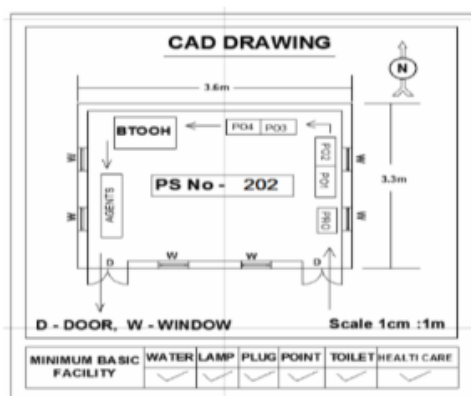

নির্বাচক নিবন্ধন আধিকারিকের স্বাক্ষর

Nazri Naksha

Google Map View

Polling Station Building Front View

Polling Station Front View

Cad View

Key MAP View

1	XFV1644855	নাম : পারুল সরকার স্বামীর নাম: গোপাল সরকার বাড়ির নং : 103 বয়স : 28 লিঙ্গ : মহিলা	ফটো উপলব্ধ	2	XFV1636794	নাম : রূপালী টিকাদার সরকার স্বামীর নাম: পলাশ সরকার বাড়ির নং : এন0000 বয়স : 25 লিঙ্গ : মহিলা	ফটো উপলব্ধ	3	KTT4328506	নাম : নরেশ চন্দ্র সরকার পিতার নাম: জুরান সরকার বাড়ির নং : n0091 বয়স : 40 লিঙ্গ : পুরুষ	ফটো উপলব্ধ
4	ZUH0837989	নাম : কৌসারী বেগম পিতার নাম: নূরুল হক বাড়ির নং : এন0279 বয়স : 33 লিঙ্গ : মহিলা	ফটো উপলব্ধ	5	XFV1586833	নাম : রঞ্জিত সিংহ পিতার নাম: বিজয় সিংহ বাড়ির নং : n0279 বয়স : 29 লিঙ্গ : পুরুষ	ফটো উপলব্ধ	6	XFV2023299	নাম : মান্তি সরকার স্বামীর নাম: নরেশ চন্দ্র সরকার বাড়ির নং : 089 বয়স : 26 লিঙ্গ : মহিলা	ফটো উপলব্ধ
7	KTT4559712	নাম : অমর চাদ সরকার পিতার নাম: কিনারা সরকার বাড়ির নং : n0098 বয়স : 40 লিঙ্গ : পুরুষ	ফটো উপলব্ধ	8	KTT4328514	নাম : পলাশ সরকার পিতার নাম: ভুবন সরকার বাড়ির নং : n0092 বয়স : 40 লিঙ্গ : পুরুষ	ফটো উপলব্ধ	9	XFV1260017	নাম : শিলা মিত্রি (বিশ্বাস) স্বামীর নাম: পবিত্র বিশ্বাস বাড়ির নং : n0224 বয়স : 36 লিঙ্গ : মহিলা	ফটো উপলব্ধ
10	XFV1000785	নাম : রঞ্জন কুন্ডু পিতার নাম: রামলাল কুন্ডু বাড়ির নং : n0030 বয়স : 32 লিঙ্গ : পুরুষ	ফটো উপলব্ধ	11	XFV1636364	নাম : সুপর্ণা কুন্ডু পিতার নাম: রামলাল কুন্ডু বাড়ির নং : এন0030 বয়স : 26 লিঙ্গ : মহিলা	ফটো উপলব্ধ	12	XFV1755644	নাম : জয়দেব কুন্ডু পিতার নাম: রাম লাল কুন্ডু বাড়ির নং : না বয়স : 24 লিঙ্গ : পুরুষ	ফটো উপলব্ধ
13	XFV1140490	নাম : গলি পাল পিতার নাম: শুধু মোহন গনেশ বাড়ির নং : n0189 বয়স : 56 লিঙ্গ : পুরুষ	ফটো উপলব্ধ	14	XFV1448257	নাম : বিলাশ পাল পিতার নাম: মহেশ পাল বাড়ির নং : রাজাজীটা বয়স : 38 লিঙ্গ : পুরুষ	ফটো উপলব্ধ	15	XFV1437128	নাম : গীতা পাল স্বামীর নাম: সন্তোষ পাল বাড়ির নং : n0247 বয়স : 43 লিঙ্গ : মহিলা	ফটো উপলব্ধ
16	XFV1756014	নাম : সরেন পাল পিতার নাম: বুধরাম পাল বাড়ির নং : না বয়স : 60 লিঙ্গ : পুরুষ	ফটো উপলব্ধ	17	XFV1755594	নাম : খরেন পাল পিতার নাম: মহেন্দ্র পাল বাড়ির নং : না বয়স : 34 লিঙ্গ : পুরুষ	ফটো উপলব্ধ	18	XFV1755859	নাম : বাসু পাল পিতার নাম: উদয় পাল বাড়ির নং : না বয়স : 60 লিঙ্গ : পুরুষ	ফটো উপলব্ধ
19	XFV1544741	নাম : শচীন পাল পিতার নাম: নেমু লাল পাল বাড়ির নং : না বয়স : 30 লিঙ্গ : পুরুষ	ফটো উপলব্ধ	20	XFV1140482	নাম : মহেশ পাল পিতার নাম: সূর্য পাল বাড়ির নং : n0188 বয়স : 64 লিঙ্গ : পুরুষ	ফটো উপলব্ধ	21	XFV1437136	নাম : সন্তোষ পাল পিতার নাম: সপেন পাল বাড়ির নং : n0187 বয়স : 37 লিঙ্গ : পুরুষ	ফটো উপলব্ধ
22	XFV1755933	নাম : সুজীতা পাল পিতার নাম: বিপুল পাল বাড়ির নং : নং বয়স : 24 লিঙ্গ : মহিলা	ফটো উপলব্ধ	23	XFV2019065	নাম : শুভজীতা পাল পিতার নাম: সন্তোষ পাল বাড়ির নং : 29 বয়স : 24 লিঙ্গ : পুরুষ	ফটো উপলব্ধ	24	XFV1140458	নাম : দিপালী পাল(গনেশ) স্বামীর নাম: গলি গনেশ বাড়ির নং : n0187 বয়স : 41 লিঙ্গ : মহিলা	ফটো উপলব্ধ
25	XFV1257740	নাম : কৃষ্ণ ব্যাপারী পিতার নাম: হরিপদ ব্যাপারী বাড়ির নং : n0015 বয়স : 32 লিঙ্গ : পুরুষ	ফটো উপলব্ধ	26	XFV1636240	নাম : লতা ব্যাপারী পিতার নাম: হরিপদ ব্যাপারী বাড়ির নং : এন0015 বয়স : 26 লিঙ্গ : মহিলা	ফটো উপলব্ধ	27	WB/04/028/393266	নাম : হরিপদ ব্যাপারী পিতার নাম: শ্যাম ব্যাপারী বাড়ির নং : n0015 বয়স : 81 লিঙ্গ : পুরুষ	ফটো উপলব্ধ
28	WB/04/028/393214	নাম : পানো ব্যাপারী স্বামীর নাম: হরিপদ ব্যাপারী বাড়ির নং : n0015 বয়স : 69 লিঙ্গ : মহিলা	ফটো উপলব্ধ	29	WB/04/028/393175	নাম : হরেকৃষ্ণ ব্যাপারী পিতার নাম: হরিপদ ব্যাপারী বাড়ির নং : n0015 বয়স : 49 লিঙ্গ : পুরুষ	ফটো উপলব্ধ	30	KTT4559597	নাম : সুজিত বৈ পিতার নাম: নিরঞ্জন বৈ বাড়ির নং : মঠ পারা বয়স : 36 লিঙ্গ : পুরুষ	ফটো উপলব্ধ