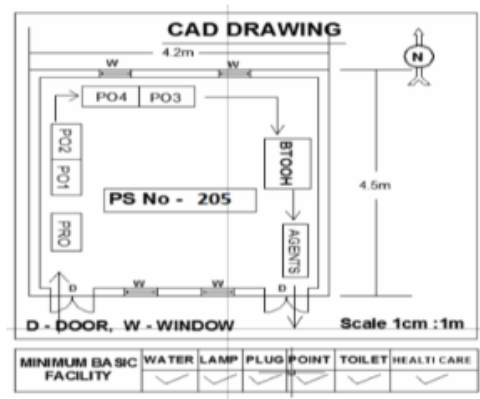

নির্বাচক নিবন্ধন আধিকারিকের স্বাক্ষর

Nazri Naksha

Google Map View

Polling Station Building Front View

Polling Station Front View

Cad View

Key MAP View

1	XFV1765007	ফটো উপলব্ধ	নাম : দেবাশিস পাল পিতার নাম: হরেন পাল বাড়ির নং : নং289 বয়স : 24 লিঙ্গ : পুরুষ
2	XFV1765031	ফটো উপলব্ধ	নাম : অভিজিৎ মন্ডল পিতার নাম: নির্মল মন্ডল বাড়ির নং : নং089 বয়স : 24 লিঙ্গ : পুরুষ
3	XFV1439132	ফটো উপলব্ধ	নাম : সঞ্জয় রায় পিতার নাম: অজব লাল রায় বাড়ির নং : n0320 বয়স : 35 লিঙ্গ : পুরুষ
4	XFV1142173	ফটো উপলব্ধ	নাম : রাখী বড়ই (রায়) স্বামীর নাম: হরিপদ রায় বাড়ির নং : n0283 বয়স : 36 লিঙ্গ : মহিলা
5	KTT3948676	ফটো উপলব্ধ	নাম : বিউটি মণ্ডল স্বামীর নাম: নির্মল মণ্ডল বাড়ির নং : n0089 বয়স : 47 লিঙ্গ : মহিলা
6	KTT4559696	ফটো উপলব্ধ	নাম : চন্ডিদাস সরকার পিতার নাম: খগেন সরকার বাড়ির নং : এন0000 বয়স : 36 লিঙ্গ : পুরুষ
7	XFV1436963	ফটো উপলব্ধ	নাম : মমতা সরকার মন্ডল স্বামীর নাম: চন্ডি দাস সরকার বাড়ির নং : এন0000 বয়স : 32 লিঙ্গ : মহিলা
8	KTT4559571	ফটো উপলব্ধ	নাম : মতি পাল স্বামীর নাম: হরেন পাল বাড়ির নং : n0290 বয়স : 33 লিঙ্গ : মহিলা
9	XFV0651307	ফটো উপলব্ধ	নাম : পিংকী রায় স্বামীর নাম: ধীরেশ রায় বাড়ির নং : n0291 বয়স : 36 লিঙ্গ : মহিলা
10	KTT4559506	ফটো উপলব্ধ	নাম : হরিপদ রায় পিতার নাম: কুমুদ রঞ্জন রায় বাড়ির নং : n0283 বয়স : 55 লিঙ্গ : পুরুষ
11	XFV0651281	ফটো উপলব্ধ	নাম : সমরজীৎ পদ সাহা পিতার নাম: কালীপদ সাহা বাড়ির নং : n0292 বয়স : 60 লিঙ্গ : পুরুষ
12	XFV1519222	ফটো উপলব্ধ	নাম : অন্তর পাল পিতার নাম: কুলীন পাল বাড়ির নং : n0293 বয়স : 30 লিঙ্গ : পুরুষ
13	XFV1257989	ফটো উপলব্ধ	নাম : কালিদাস সরকার পিতার নাম: খগেন সরকার বাড়ির নং : এন0000 বয়স : 30 লিঙ্গ : পুরুষ
14	XFV1448273	ফটো উপলব্ধ	নাম : হরিদাস সরকার পিতার নাম: খগেন সরকার বাড়ির নং : এন0000 বয়স : 28 লিঙ্গ : পুরুষ
15	KTT4559514	ফটো উপলব্ধ	নাম : বিমলা মন্ডল স্বামীর নাম: হরেকৃষ্ণ মন্ডল বাড়ির নং : n0284 বয়স : 43 লিঙ্গ : মহিলা
16	KTT4559548	ফটো উপলব্ধ	নাম : অনিতা রায় স্বামীর নাম: লক্ষ্মন রায় বাড়ির নং : n0287 বয়স : 48 লিঙ্গ : মহিলা
17	KTT4559563	ফটো উপলব্ধ	নাম : হরেন পাল পিতার নাম: মাখন পাল বাড়ির নং : n0289 বয়স : 47 লিঙ্গ : পুরুষ
18	XFV0651299	ফটো উপলব্ধ	নাম : কলিন পাল পিতার নাম: খেলদার পাল বাড়ির নং : n0293 বয়স : 40 লিঙ্গ : পুরুষ
19	XFV1764646	ফটো উপলব্ধ	নাম : হিরেন পাল স্বামীর নাম: কুলীন পাল বাড়ির নং : n0290 বয়স : 46 লিঙ্গ : মহিলা
20	LCC3634607	ফটো উপলব্ধ	নাম : নির্মল মন্ডল পিতার নাম: তীর্থবাসী মন্ডল বাড়ির নং : পন্ডিভপোতা II বয়স : 51 লিঙ্গ : পুরুষ
21	XFV1939776	ফটো উপলব্ধ	নাম : পলাশ পাল পিতার নাম: হরেন পাল বাড়ির নং : নং : বয়স : 26 লিঙ্গ : পুরুষ
22	XFV1636398	ফটো উপলব্ধ	নাম : শিল্পী বিশ্বাস দাস স্বামীর নাম: রতন দাস বাড়ির নং : এন0000 বয়স : 30 লিঙ্গ : মহিলা
23	XFV1433093	ফটো উপলব্ধ	নাম : শিউলী বিশ্বাস (সরকার) স্বামীর নাম: বাদল চন্দ্র বিশ্বাস বাড়ির নং : n0329 বয়স : 31 লিঙ্গ : মহিলা
24	XFV1763440	ফটো উপলব্ধ	নাম : অসীম অধিকারি পিতার নাম: পরেশ অধিকারি বাড়ির নং : না বয়স : 25 লিঙ্গ : মহিলা
25	WB/04/028/390249	ফটো উপলব্ধ	নাম : মালতী অধিকারী স্বামীর নাম: নামারন অধিকারী বাড়ির নং : n0236 বয়স : 56 লিঙ্গ : মহিলা
26	KTT4328456	ফটো উপলব্ধ	নাম : ননীগোপাল অধিকারী পিতার নাম: কিশোরী অধিকারী বাড়ির নং : n0245 বয়স : 40 লিঙ্গ : পুরুষ
27	WB/04/028/390357	ফটো উপলব্ধ	নাম : পুষ্প অধিকারী স্বামীর নাম: বিমল অধিকারী বাড়ির নং : n0246 বয়স : 51 লিঙ্গ : মহিলা
28	XFV0788265	ফটো উপলব্ধ	নাম : প্রশান্ত অধিকারী পিতার নাম: নারায়ণ চন্দ্র অধিকারী বাড়ির নং : n0236 বয়স : 36 লিঙ্গ : পুরুষ
29	XFV1763549	ফটো উপলব্ধ	নাম : সমর অধিকারী পিতার নাম: স্বপন অধিকারী বাড়ির নং : না বয়স : 25 লিঙ্গ : পুরুষ
30	WB/04/028/390219	ফটো উপলব্ধ	নাম : শোভারানী অধিকারী স্বামীর নাম: কিশোরী অধিকারী বাড়ির নং : n0245 বয়স : 66 লিঙ্গ : মহিলা