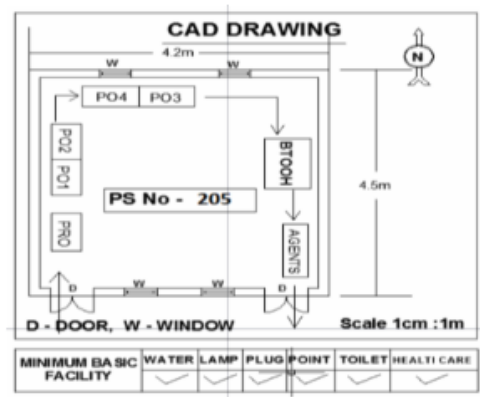

নির্বাচক নিবন্ধন আধিকারিকের স্বাক্ষর

Nazri Naksha

Google Map View

Polling Station Building Front View

Polling Station Front View

Cad View

Key MAP View

1	XFV1002401	নাম : হাসিবুর রহমান পিতার নাম: মফিজত বাড়ির নং : n0018 বয়স : 38 লিঙ্গ : পুরুষ	ফটো উপলব্ধ	2	XFV1706183	নাম : একলিমা খাতুন স্বামীর নাম: লতিফ বাড়ির নং : n0010 বয়স : 62 লিঙ্গ : মহিলা	ফটো উপলব্ধ	3	KTT2480614	নাম : বাবুল পিতার নাম: জহিদ হুসেন বাড়ির নং : n0056 বয়স : 50 লিঙ্গ : পুরুষ	ফটো উপলব্ধ
4	XFV1260959	নাম : রুবি বেগম পিতার নাম: সেকেন্দর বাড়ির নং : n0018 বয়স : 32 লিঙ্গ : মহিলা	ফটো উপলব্ধ	5	KTT3950722	নাম : জেনুদ্দিন পিতার নাম: সারকুদ্দিন বাড়ির নং : n0048 বয়স : 53 লিঙ্গ : পুরুষ	ফটো উপলব্ধ	6	XFV2034395	নাম : মোহাম্মদ গুলজার পিতার নাম: ফজলে করিম বাড়ির নং : এন0048 বয়স : 24 লিঙ্গ : পুরুষ	ফটো উপলব্ধ
7	XFV1705961	নাম : রফিক পিতার নাম: লতিফুর রহমান বাড়ির নং : n0049 বয়স : 53 লিঙ্গ : পুরুষ	ফটো উপলব্ধ	8	XFV1439694	নাম : সাহরাব আলম মায়ের নাম: সাবেরা বাড়ির নং : n0063 বয়স : 32 লিঙ্গ : পুরুষ	ফটো উপলব্ধ	9	XFV1261023	নাম : নাজমিন বেগম স্বামীর নাম: মহঃ সুলেমান বাড়ির নং : n0068 বয়স : 32 লিঙ্গ : মহিলা	ফটো উপলব্ধ
10	XFV1519826	নাম : হামিদুর রহমান পিতার নাম: আজিমুদ্দিন বাড়ির নং : n0008 বয়স : 28 লিঙ্গ : পুরুষ	ফটো উপলব্ধ	11	KTT3517265	নাম : মিনা খাতুন স্বামীর নাম: আব্দুস সামাদ বাড়ির নং : n0067 বয়স : 43 লিঙ্গ : মহিলা	ফটো উপলব্ধ	12	XFV1317783	নাম : লালবানু পিতার নাম: নেজির বাড়ির নং : n0162 বয়স : 29 লিঙ্গ : মহিলা	ফটো উপলব্ধ
13	XFV1553841	নাম : ববি খাতুন পিতার নাম: মহঃ তালেব বাড়ির নং : n0026 বয়স : 29 লিঙ্গ : মহিলা	ফটো উপলব্ধ	14	XFV1641398	নাম : নৌসাদ আলম পিতার নাম: নিজামুদ্দিন বাড়ির নং : এন0061 বয়স : 25 লিঙ্গ : পুরুষ	ফটো উপলব্ধ	15	XFV2035228	নাম : গুলজার পিতার নাম: তেশ্গা বাড়ির নং : বরাগাছিয়া বয়স : 23 লিঙ্গ : পুরুষ	ফটো উপলব্ধ
16	XFV1641455	নাম : মৌসম রাজ পিতার নাম: শাহ আলম বাড়ির নং : না 0056 বয়স : 25 লিঙ্গ : পুরুষ	ফটো উপলব্ধ	17	KTT4328837	নাম : মহঃ কুদ্দুশ পিতার নাম: তমেজুল বাড়ির নং : n0070 বয়স : 52 লিঙ্গ : পুরুষ	ফটো উপলব্ধ	18	ZUH1737865	নাম : সুরেজা পিতার নাম: রহিমুদ্দিন বাড়ির নং : এন0001 বয়স : 27 লিঙ্গ : মহিলা	ফটো উপলব্ধ
19	XFV1553940	নাম : তানবির আলম পিতার নাম: মহঃ সাহাবুদ্দিন বাড়ির নং : n0043 বয়স : 26 লিঙ্গ : পুরুষ	ফটো উপলব্ধ	20	XFV1553957	নাম : নূর আলম পিতার নাম: মহঃ মংলু বাড়ির নং : n0038 বয়স : 32 লিঙ্গ : পুরুষ	ফটো উপলব্ধ	21	XFV0686014	নাম : সগুণ্ডা পরভিন স্বামীর নাম: মোহাম্মদ মহসীন বাড়ির নং : n0082 বয়স : 43 লিঙ্গ : মহিলা	ফটো উপলব্ধ
22	KTT2480366	নাম : মহঃ দবিরুল ইসলাম পিতার নাম: মোহাম্মদ মকবুল হোসেন বাড়ির নং : n0067 বয়স : 60 লিঙ্গ : পুরুষ	ফটো উপলব্ধ	23	KTT4554937	নাম : তনজিলা বেগম স্বামীর নাম: মোস্তাফা বাড়ির নং : n0018 বয়স : 39 লিঙ্গ : মহিলা	ফটো উপলব্ধ	24	XFV1260850	নাম : হাসনান রাজা পিতার নাম: মুতারু বাড়ির নং : n0005 বয়স : 30 লিঙ্গ : পুরুষ	ফটো উপলব্ধ
25	XFV0919738	নাম : নূর মহম্মদ পিতার নাম: পোলিয়া বাড়ির নং : n0019 বয়স : 33 লিঙ্গ : পুরুষ	ফটো উপলব্ধ	26	XFV0655654	নাম : কেশরুল হক পিতার নাম: মহঃ সফি.ল বাড়ির নং : n0066 বয়স : 39 লিঙ্গ : পুরুষ	ফটো উপলব্ধ	27	XFV1002450	নাম : গুলাম রক্বানি পিতার নাম: শহিদুর রহমান বাড়ির নং : n0075 বয়স : 30 লিঙ্গ : পুরুষ	ফটো উপলব্ধ
28	XFV1260975	নাম : সানজেরী স্বামীর নাম: আব্দুর রহিম বাড়ির নং : n0013 বয়স : 34 লিঙ্গ : মহিলা	ফটো উপলব্ধ	29	KTT3950474	নাম : রইসুদ্দিন পিতার নাম: মহঃ আলিমুদ্দিন বাড়ির নং : n0001 বয়স : 64 লিঙ্গ : পুরুষ	ফটো উপলব্ধ	30	XFV1554161	নাম : ফেরিদ পিতার নাম: মহঃ কালো বাড়ির নং : n0171 বয়স : 27 লিঙ্গ : পুরুষ	ফটো উপলব্ধ