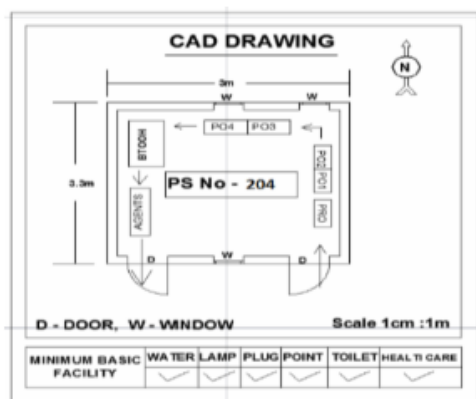

নির্বাচক নিবন্ধন আধিকারিকের স্বাক্ষর

Nazri Naksha

Google Map View

Polling Station Building Front View

Polling Station Front View

Cad View

Key MAP View

1 নাম : শুশিলা পাল স্বামীর নাম: পাকুয়া গনেশ বাড়ির নং : n0125 বয়স : 53 লিঙ্গ : মহিলা ফটো উপলব্ধ	WB/04/028/111081	2 নাম : দেব কুমার গাঙ্গুলী পিতার নাম: প্রফুল্ল কুমার গাঙ্গুলি বাড়ির নং : n0166 বয়স : 63 লিঙ্গ : পুরুষ ফটো উপলব্ধ	XFV1554435	3 নাম : মোনিকা ঠাকুর স্বামীর নাম: মানিক ঠাকুর বাড়ির নং : এন0109 বয়স : 26 লিঙ্গ : মহিলা ফটো উপলব্ধ	XFV1905835
4 নাম : জয়ন্তী রায় (কর্মকার) স্বামীর নাম: দারভাঙ্গ কর্মকার বাড়ির নং : n0060 বয়স : 28 লিঙ্গ : মহিলা ফটো উপলব্ধ	XFV1439975	5 নাম : তিলো কর্মকার স্বামীর নাম: বৃধু কর্মকার বাড়ির নং : n0022 বয়স : 59 লিঙ্গ : মহিলা ফটো উপলব্ধ	WB/04/028/408220	6 নাম : শানতি কর্মকার স্বামীর নাম: পারস কর্মকার বাড়ির নং : n0060 বয়স : 41 লিঙ্গ : মহিলা ফটো উপলব্ধ	KTT4470472
7 নাম : কুমেশ কর্মকার পিতার নাম: কেকানু কর্মকার বাড়ির নং : n0022 বয়স : 61 লিঙ্গ : পুরুষ ফটো উপলব্ধ	WB/04/028/408053	8 নাম : সান্ত লাল কর্মকার পিতার নাম: বৃধু কর্মকার বাড়ির নং : n0168 বয়স : 26 লিঙ্গ : পুরুষ ফটো উপলব্ধ	XFV1522218	9 নাম : দারভাঙ্গ কর্মকার পিতার নাম: পুরাত্ত কর্মকার বাড়ির নং : n0060 বয়স : 44 লিঙ্গ : পুরুষ ফটো উপলব্ধ	XFV1261460
10 নাম : বৃধু কর্মকার পিতার নাম: কেকানু কর্মকার বাড়ির নং : n0022 বয়স : 66 লিঙ্গ : পুরুষ ফটো উপলব্ধ	WB/04/028/408301	11 নাম : মণ্টু কর্মকার পিতার নাম: কুমেশ কর্মকার বাড়ির নং : 8 বয়স : 23 লিঙ্গ : পুরুষ ফটো উপলব্ধ	XFV1970631	12 নাম : পরেশ কর্মকার পিতার নাম: পুরাত্ত কর্মকার বাড়ির নং : n0060 বয়স : 40 লিঙ্গ : পুরুষ ফটো উপলব্ধ	XFV1335215
13 নাম : পুশো কর্মকার স্বামীর নাম: কুমেশ কর্মকার বাড়ির নং : n0022 বয়স : 45 লিঙ্গ : মহিলা ফটো উপলব্ধ	KTT3952264	14 নাম : সীতেশ গণেশ পিতার নাম: ধনেশ গণেশ বাড়ির নং : নং090 বয়স : 26 লিঙ্গ : পুরুষ ফটো উপলব্ধ	XFV1756592	15 নাম : বিশ্বজিৎ গাঙ্গুলী পিতার নাম: দেবকুমার গাঙ্গুলী বাড়ির নং : n0164 বয়স : 36 লিঙ্গ : পুরুষ ফটো উপলব্ধ	XFV1204064
16 নাম : উষা গাঙ্গুলী স্বামীর নাম: দেব কুমার গাঙ্গুলী বাড়ির নং : n0165 বয়স : 61 লিঙ্গ : মহিলা ফটো উপলব্ধ	XFV1554427	17 নাম : সম্পা দাস স্বামীর নাম: পরিমল চন্দ্র দাস বাড়ির নং : n0017 বয়স : 30 লিঙ্গ : মহিলা ফটো উপলব্ধ	XFV1003490	18 নাম : প্রভাত চন্দ্র দাস পিতার নাম: প্রফুল্ল চন্দ্র দাস বাড়ির নং : n0017 বয়স : 35 লিঙ্গ : পুরুষ ফটো উপলব্ধ	XFV0686154
19 নাম : মনিষা দাস স্বামীর নাম: বাবুলাল দাস বাড়ির নং : n0021 বয়স : 35 লিঙ্গ : মহিলা ফটো উপলব্ধ	XFV1261379	20 নাম : অর্জুন দাস পিতার নাম: দীপক দাস বাড়ির নং : নং 017 বয়স : 24 লিঙ্গ : পুরুষ ফটো উপলব্ধ	XFV1756535	21 নাম : প্রশান্ত দাস পিতার নাম: নারায়ন দাস বাড়ির নং : n0016 বয়স : 28 লিঙ্গ : পুরুষ ফটো উপলব্ধ	XFV1554393
22 নাম : জয়প্রকাশ দাস পিতার নাম: বিজয় দাস বাড়ির নং : n0020 বয়স : 37 লিঙ্গ : পুরুষ ফটো উপলব্ধ	XFV0789057	23 নাম : মুকেশ দাস পিতার নাম: মোহনলাল দাস বাড়ির নং : n0027 বয়স : 31 লিঙ্গ : পুরুষ ফটো উপলব্ধ	XFV1143759	24 নাম : দেবেন দাস পিতার নাম: মঙ্গলু দাস বাড়ির নং : n0031 বয়স : 54 লিঙ্গ : পুরুষ ফটো উপলব্ধ	KTT2531812
25 নাম : বিকি দাস পিতার নাম: মাণ্ড দাস বাড়ির নং : n0053 বয়স : 31 লিঙ্গ : পুরুষ ফটো উপলব্ধ	XFV1261346	26 নাম : অজিতা দাস স্বামীর নাম: অমৃত দাস বাড়ির নং : n0054 বয়স : 39 লিঙ্গ : মহিলা ফটো উপলব্ধ	XFV1261395	27 নাম : টেংনু দাস পিতার নাম: জোগিন দাস বাড়ির নং : n0055 বয়স : 66 লিঙ্গ : পুরুষ ফটো উপলব্ধ	WB/04/028/408505
28 নাম : বিজয় দাস পিতার নাম: লাবানু দাস বাড়ির নং : n0020 বয়স : 71 লিঙ্গ : পুরুষ ফটো উপলব্ধ	WB/04/028/408050	29 নাম : অনিতা দাস স্বামীর নাম: রঞ্জিত দাস বাড়ির নং : n0031 বয়স : 32 লিঙ্গ : মহিলা ফটো উপলব্ধ	XFV1261353	30 নাম : বৃচনদেবী দাস স্বামীর নাম: প্রফুল্লচন্দ্র দাস বাড়ির নং : n0017 বয়স : 96 লিঙ্গ : মহিলা ফটো উপলব্ধ	WB/04/028/408101