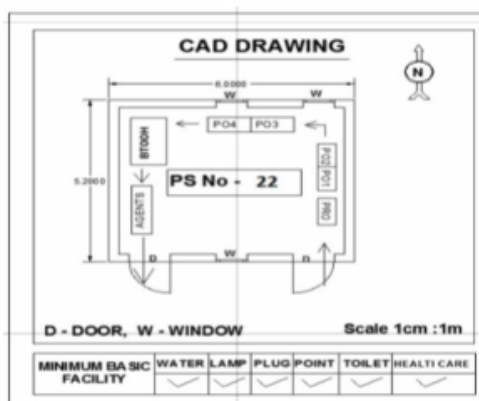

নির্বাচক নিবন্ধন আধিকারিকের স্বাক্ষর

Nazri Naksha

Google Map View

Polling Station Building Front View

Polling Station Front View

Cad View

Key MAP View

1 নাম : পর্না দাস কুণ্ড স্বামীর নাম: অতুল কুমার কুণ্ড বাড়ির নং : এন00132 বয়স : 31 লিঙ্গ : মহিলা	XFV1604164 ফটো উপলব্ধ	2 নাম : রিকি দাস পিতার নাম: অশোক দাস বাড়ির নং : এন000 বয়স : 26 লিঙ্গ : মহিলা	XFV1603901 ফটো উপলব্ধ	3 নাম : তুলসী দাস (মোদক) স্বামীর নাম: দীপক মোদক বাড়ির নং : n0023 বয়স : 41 লিঙ্গ : মহিলা	JGJ4978011 ফটো উপলব্ধ
4 নাম : শম্ভু মোদক পিতার নাম: সুবোধ মোদক বাড়ির নং : এন0023 বয়স : 22 লিঙ্গ : পুরুষ	XFV1983550 ফটো উপলব্ধ	5 নাম : রবিন সাহা পিতার নাম: দিগেন সাহা বাড়ির নং : n0128 বয়স : 48 লিঙ্গ : পুরুষ	WB/04/026/273332 ফটো উপলব্ধ	6 নাম : সুবোধ মোদক পিতার নাম: সুকিলাল মোদক বাড়ির নং : n0023 বয়স : 62 লিঙ্গ : পুরুষ	JGJ2190205 ফটো উপলব্ধ
7 নাম : দীপক মোদক পিতার নাম: সুধীর চন্দ্র মোদক বাড়ির নং : n0023 বয়স : 46 লিঙ্গ : পুরুষ	JGJ4588091 ফটো উপলব্ধ	8 নাম : অসিত কুমার কুন্ডু পিতার নাম: অধীর কুমার কুন্ডু বাড়ির নং : n0133 বয়স : 42 লিঙ্গ : পুরুষ	JGJ4308425 ফটো উপলব্ধ	9 নাম : রিতা সাহা দাস স্বামীর নাম: সঞ্জয় সাহা বাড়ির নং : এন0128 বয়স : 27 লিঙ্গ : মহিলা	XFV1604024 ফটো উপলব্ধ
10 নাম : আরতি দাস স্বামীর নাম: অশোক দাস বাড়ির নং : n0123 বয়স : 44 লিঙ্গ : মহিলা	WB/04/027/414923 ফটো উপলব্ধ	11 নাম : অশোক দাস পিতার নাম: বলহরি দাস বাড়ির নং : n0124 বয়স : 54 লিঙ্গ : পুরুষ	WB/04/027/432091 ফটো উপলব্ধ	12 নাম : টুম্পা সাহা স্বামীর নাম: রবিন সাহা বাড়ির নং : n0129 বয়স : 45 লিঙ্গ : মহিলা	XFV0034124 ফটো উপলব্ধ
13 নাম : জয়া দাস (মোদক) স্বামীর নাম: সুবোধ মোদক বাড়ির নং : n0023 বয়স : 43 লিঙ্গ : মহিলা	JGJ4978037 ফটো উপলব্ধ	14 নাম : সঞ্জয় সাহা পিতার নাম: রবীন সাহা বাড়ির নং : n0128 বয়স : 36 লিঙ্গ : পুরুষ	XFV0791426 ফটো উপলব্ধ	15 নাম : অনুপ কুমার কুন্ডু পিতার নাম: অধীর কুন্ডু বাড়ির নং : n0131 বয়স : 46 লিঙ্গ : পুরুষ	JGJ2572451 ফটো উপলব্ধ
16 নাম : সীমা কুন্ডু পিতার নাম: অনুপ কুন্ডু বাড়ির নং : n0131 বয়স : 37 লিঙ্গ : মহিলা	KTT4459061 ফটো উপলব্ধ	17 নাম : রিনা রাউত (সাহা) স্বামীর নাম: রনজিত রাউত বাড়ির নং : n0001 বয়স : 35 লিঙ্গ : মহিলা	XFV0664201 ফটো উপলব্ধ	18 নাম : রবি সাহা পিতার নাম: দীপু সাহা বাড়ির নং : এন000 বয়স : 25 লিঙ্গ : পুরুষ	XFV1604040 ফটো উপলব্ধ
19 নাম : রাজু মোদক পিতার নাম: সুকিলাল মোদক বাড়ির নং : n0023 বয়স : 55 লিঙ্গ : পুরুষ	JGJ4976841 ফটো উপলব্ধ	20 নাম : অতুল কুমার কুন্ডু পিতার নাম: অধীর চন্দ্র কুন্ডু বাড়ির নং : n0132 বয়স : 38 লিঙ্গ : পুরুষ	XFV0791434 ফটো উপলব্ধ	21 নাম : নিলম সরকার কুণ্ড স্বামীর নাম: অসিত কুমার কুণ্ড বাড়ির নং : এন0032 বয়স : 29 লিঙ্গ : মহিলা	XFV1603968 ফটো উপলব্ধ
22 নাম : রীতা সাহা (পূর্বে) স্বামীর নাম: তিলক পূর্বে বাড়ির নং : n0146 বয়স : 32 লিঙ্গ : মহিলা	XFV0967463 ফটো উপলব্ধ	23 নাম : মামনি চৌধুরী (বসাক) স্বামীর নাম: বিষ্ণুপদ বসাক বাড়ির নং : n0143 বয়স : 48 লিঙ্গ : মহিলা	JGJ2190718 ফটো উপলব্ধ	24 নাম : শিবু কারক পিতার নাম: হরিমোহন কারক বাড়ির নং : n0032 বয়স : 60 লিঙ্গ : পুরুষ	XFV1697697 ফটো উপলব্ধ
25 নাম : সবিতা কারক স্বামীর নাম: শিবু কারক বাড়ির নং : n0032 বয়স : 51 লিঙ্গ : মহিলা	XFV1697705 ফটো উপলব্ধ	26 নাম : ময়না হালদার কারক স্বামীর নাম: বুবন কারক বাড়ির নং : n0026 বয়স : 33 লিঙ্গ : মহিলা	XFV1163096 ফটো উপলব্ধ	27 নাম : বিপুল কারক পিতার নাম: নকুল চন্দ্র কারক বাড়ির নং : n0025 বয়স : 56 লিঙ্গ : পুরুষ	WB/04/027/429080 ফটো উপলব্ধ
28 নাম : মিঠু কারক স্বামীর নাম: শ্যামল কারক বাড়ির নং : n0030 বয়স : 53 লিঙ্গ : মহিলা	WB/04/027/429535 ফটো উপলব্ধ	29 নাম : গোপালচন্দ্র কারক পিতার নাম: নকুল চন্দ্র কারক বাড়ির নং : n0025 বয়স : 57 লিঙ্গ : পুরুষ	JGJ4587341 ফটো উপলব্ধ	30 নাম : শ্যামল কারক পিতার নাম: ললিতমোহন কারক বাড়ির নং : n0030 বয়স : 61 লিঙ্গ : পুরুষ	WB/04/027/429454 ফটো উপলব্ধ