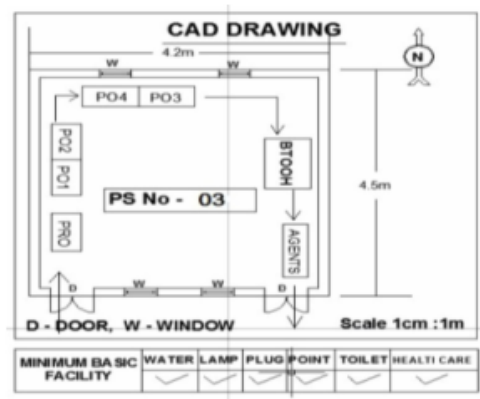

নির্বাচক নিবন্ধন আধিকারিকের স্বাক্ষর

Nazri Naksha

Google Map View

Polling Station Building Front View

Polling Station Front View

Cad View

Key MAP View

1	XFV0926055	ফটো উপলব্ধ	2	XFV1884055	ফটো উপলব্ধ	3	XFV1739259	ফটো উপলব্ধ
নাম : ফুল মহঃ পিতার নাম: ফরিদ মহঃ বাড়ির নং : n0133 বয়স : 44 লিঙ্গ : পুরুষ			নাম : রেজিনা খাতুন স্বামীর নাম: মহঃ আলম বাড়ির নং : n0071 বয়স : 55 লিঙ্গ : মহিলা			নাম : একিলিমা খাতুন স্বামীর নাম: কলিমুদ্দিন বাড়ির নং : n0132 বয়স : 63 লিঙ্গ : মহিলা		
4	XFV1731587	ফটো উপলব্ধ	5	XFV1341767	ফটো উপলব্ধ	6	XFV1341783	ফটো উপলব্ধ
নাম : তজয় রুনা বেগম স্বামীর নাম: সাদিম হুসেন বাড়ির নং : নং4 বয়স : 24 লিঙ্গ : মহিলা			নাম : রুকিয়া খাতুন স্বামীর নাম: নজরুল ইসলাম বাড়ির নং : n0084 বয়স : 28 লিঙ্গ : মহিলা			নাম : আনামুল হক পিতার নাম: ওয়াজুদ্দিন বাড়ির নং : n0092 বয়স : 28 লিঙ্গ : পুরুষ		
7	JGJ4565719	ফটো উপলব্ধ	8	XFV1341890	ফটো উপলব্ধ	9	XFV1649888	ফটো উপলব্ধ
নাম : মোহাম্মদ ইশাক পিতার নাম: খোসা মহম্মাদ বাড়ির নং : n0051 বয়স : 63 লিঙ্গ : পুরুষ			নাম : কাসিমা খাতুন পিতার নাম: খেইরুদ্দিন বাড়ির নং : n0128 বয়স : 36 লিঙ্গ : মহিলা			নাম : জাহাঙ্গির আলম পিতার নাম: আব্দুল্লাহ বাড়ির নং : এন0068 বয়স : 25 লিঙ্গ : পুরুষ		
10	WB/04/027/396488	ফটো উপলব্ধ	11	XFV1650084	ফটো উপলব্ধ	12	XFV1449347	ফটো উপলব্ধ
নাম : জেইনুল হক পিতার নাম: কুতুব আলি বাড়ির নং : n0125 বয়স : 76 লিঙ্গ : পুরুষ			নাম : ইরসাদ রেজা পিতার নাম: খলিল বাড়ির নং : এন0080 বয়স : 25 লিঙ্গ : পুরুষ			নাম : পিংকি বেগম স্বামীর নাম: সালাউদ্দিন বাড়ির নং : n0105 বয়স : 27 লিঙ্গ : মহিলা		
13	XFV2020626	ফটো উপলব্ধ	14	XFV1341510	ফটো উপলব্ধ	15	XFV2203198	ফটো উপলব্ধ
নাম : নুরি বেগম পিতার নাম: মহঃ আয়ুব বাড়ির নং : 000 বয়স : 22 লিঙ্গ : মহিলা			নাম : মনজর আলম পিতার নাম: মাবুদ বক্স বাড়ির নং : n0072 বয়স : 29 লিঙ্গ : পুরুষ			নাম : মিনু পারভীন স্বামীর নাম: মঞ্জুর আলম বাড়ির নং : এন0072 বয়স : 24 লিঙ্গ : মহিলা		
16	XFV1673441	ফটো উপলব্ধ	17	XFV1017037	ফটো উপলব্ধ	18	JGJ4151874	ফটো উপলব্ধ
নাম : মহঃ হাসিবুল পিতার নাম: মহঃ ইসমাইল বাড়ির নং : এন0084 বয়স : 25 লিঙ্গ : পুরুষ			নাম : পাতলী বানু স্বামীর নাম: সাহিদুল হক বাড়ির নং : n0206 বয়স : 32 লিঙ্গ : মহিলা			নাম : রবিসা খাতুন স্বামীর নাম: মৈনুদ্দিন বাড়ির নং : n0124 বয়স : 48 লিঙ্গ : মহিলা		
19	XFV0789370	ফটো উপলব্ধ	20	XFV1341825	ফটো উপলব্ধ	21	XFV1584218	ফটো উপলব্ধ
নাম : মহঃ হুসেন পিতার নাম: জয়নুল হক বাড়ির নং : n0125 বয়স : 34 লিঙ্গ : পুরুষ			নাম : আনজনা খাতুন স্বামীর নাম: মাহাজন বাড়ির নং : n0003 বয়স : 31 লিঙ্গ : মহিলা			নাম : তৌসিফ রাজা পিতার নাম: মহঃ ইসাহাক বাড়ির নং : n0271 বয়স : 29 লিঙ্গ : পুরুষ		
22	XFV2028660	ফটো উপলব্ধ	23	XFV1341874	ফটো উপলব্ধ	24	XFV1341908	ফটো উপলব্ধ
নাম : এশারুল হক পিতার নাম: মোহাম্মদ রহমান বাড়ির নং : এন0065 বয়স : 22 লিঙ্গ : পুরুষ			নাম : মহঃ কইসর পিতার নাম: মহঃ সামসুল বাড়ির নং : n0069 বয়স : 28 লিঙ্গ : পুরুষ			নাম : তেনবির হুসেন পিতার নাম: ইসলামুদ্দিন বাড়ির নং : n0101 বয়স : 28 লিঙ্গ : পুরুষ		
25	XFV1341916	ফটো উপলব্ধ	26	XFV1341924	ফটো উপলব্ধ	27	XFV1600378	ফটো উপলব্ধ
নাম : নাজারা খাতুন স্বামীর নাম: সাজ্জাদ হুসেন বাড়ির নং : n0031 বয়স : 32 লিঙ্গ : মহিলা			নাম : মহঃ কবিল পিতার নাম: মহঃ সুলেমান বাড়ির নং : n0131 বয়স : 30 লিঙ্গ : পুরুষ			নাম : মহঃ হাসিফ পিতার নাম: সামসুল হক বাড়ির নং : n0287 বয়স : 26 লিঙ্গ : পুরুষ		
28	XFV1341866	ফটো উপলব্ধ	29	WB/04/027/396338	ফটো উপলব্ধ	30	XFV1612456	ফটো উপলব্ধ
নাম : সাহানাজ বেগম স্বামীর নাম: কাদির বাড়ির নং : n0133 বয়স : 29 লিঙ্গ : মহিলা			নাম : আয়ুব আলি পিতার নাম: ইউসুফ বাড়ির নং : n0126 বয়স : 67 লিঙ্গ : পুরুষ			নাম : সাহেনসা বেগম পিতার নাম: কামালুদ্দিন বাড়ির নং : এন0050 বয়স : 25 লিঙ্গ : মহিলা		