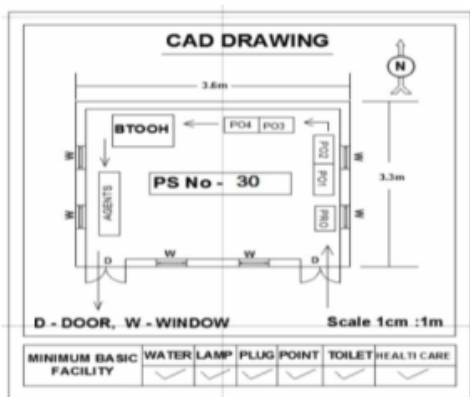

নির্বাচক নিবন্ধন আধিকারিকের স্বাক্ষর

Nazri Naksha

Google Map View

Polling Station Building Front View

Polling Station Front View

Cad View

Key MAP View

1 নাম : নাসিকা বেগম পিতার নাম : হিনসুর আলী বাড়ির নং : n0069 বয়স : 20 লিঙ্গ : মহিলা	XFV1587864 ফটো উপলব্ধ	2 নাম : সাহেলা খাতুন স্বামীর নাম : রমজান মোহাম্মদ বাড়ির নং : N0082 বয়স : 30 লিঙ্গ : মহিলা	XFV1834035 ফটো উপলব্ধ	3 নাম : তাজিবুল পিতার নাম : বসরো মহঃ বাড়ির নং : n0005 বয়স : 25 লিঙ্গ : পুরুষ	XFV1930486 ফটো উপলব্ধ
4 নাম : ফজিবুল রহমান পিতার নাম : রশিমুদ্দীন বাড়ির নং : 00 বয়স : 24 লিঙ্গ : পুরুষ	XFV1835909 ফটো উপলব্ধ	5 নাম : অজগর মায়ের নাম : জম্বুল হক বাড়ির নং : নং : বয়স : 20 লিঙ্গ : পুরুষ	XFV1835313 ফটো উপলব্ধ	6 নাম : জাহানা খাতুন স্বামীর নাম : সালেমান বাড়ির নং : নং : বয়স : 23 লিঙ্গ : মহিলা	XFV0059568 ফটো উপলব্ধ
7 নাম : মোহাম্মদ আজাদ মায়ের নাম : জয়নুল হক বাড়ির নং : N0012 বয়স : 25 লিঙ্গ : পুরুষ	XFV1835297 ফটো উপলব্ধ	8 নাম : সাগর চন্দ্র সিংহ পিতার নাম : কাদু রামসিংহ বাড়ির নং : নং : বয়স : 25 লিঙ্গ : পুরুষ	XFV1834290 ফটো উপলব্ধ	9 নাম : তাহিরুল হক পিতার নাম : এনামুল হক বাড়ির নং : n0002 বয়স : 29 লিঙ্গ : পুরুষ	XFV2035723 ফটো উপলব্ধ
10 নাম : নাজমুল হক পিতার নাম : নাইমুল হক বাড়ির নং : n0156 বয়স : 26 লিঙ্গ : পুরুষ	XFV1586825 ফটো উপলব্ধ	11 নাম : তফান আলী পিতার নাম : সমসুল হক বাড়ির নং : n0179 বয়স : 20 লিঙ্গ : পুরুষ	XFV1543347 ফটো উপলব্ধ	12 নাম : কোসেদা খাতুন স্বামীর নাম : মহঃ বাবুল বাড়ির নং : n0159 বয়স : 27 লিঙ্গ : মহিলা	XFV1598275 ফটো উপলব্ধ
13 নাম : সাদাম হুসেন পিতার নাম : সামসুল হক বাড়ির নং : n0161 বয়স : 26 লিঙ্গ : পুরুষ	XFV1580216 ফটো উপলব্ধ	14 নাম : মিনা খাতুন স্বামীর নাম : আসিরুদ্দিন বাড়ির নং : n0173 বয়স : 20 লিঙ্গ : মহিলা	XFV1568575 ফটো উপলব্ধ	15 নাম : রিনা খাতুন পিতার নাম : সাইদুল রহমান বাড়ির নং : n0180 বয়স : 29 লিঙ্গ : মহিলা	XFV1543370 ফটো উপলব্ধ
16 নাম : আজিজুল রহমান পিতার নাম : মহঃ ফরিদ বাড়ির নং : n0168 বয়স : 20 লিঙ্গ : পুরুষ	XFV1567528 ফটো উপলব্ধ	17 নাম : পজির পিতার নাম : আইনুল হক বাড়ির নং : n0178 বয়স : 26 লিঙ্গ : পুরুষ	XFV1543156 ফটো উপলব্ধ	18 নাম : মহঃ নসরু পিতার নাম : হেদলু বাড়ির নং : n0012 বয়স : 56 লিঙ্গ : পুরুষ	JGJ2384337 ফটো উপলব্ধ
19 নাম : মহঃ মুক্তার পিতার নাম : জহিরুল হক বাড়ির নং : n0015 বয়স : 33 লিঙ্গ : পুরুষ	XFV1032184 ফটো উপলব্ধ	20 নাম : সাইফুল হক মায়ের নাম : মহঃ খইরুল বাড়ির নং : এন0010 বয়স : 32 লিঙ্গ : পুরুষ	XFV1650829 ফটো উপলব্ধ	21 নাম : সেহেরা খাতুন স্বামীর নাম : সালিমুদ্দিন বাড়ির নং : n0004 বয়স : 65 লিঙ্গ : মহিলা	JGJ4601159 ফটো উপলব্ধ
22 নাম : মমেনা খাতুন স্বামীর নাম : হাসিবুল রহমান বাড়ির নং : n0005 বয়স : 48 লিঙ্গ : মহিলা	JGJ2382554 ফটো উপলব্ধ	23 নাম : করম আলি পিতার নাম : মজিরুদ্দিন বাড়ির নং : n0007 বয়স : 56 লিঙ্গ : পুরুষ	JGJ2381994 ফটো উপলব্ধ	24 নাম : মহঃ পজির পিতার নাম : মরচানী বাড়ির নং : n0009 বয়স : 76 লিঙ্গ : পুরুষ	JGJ2382653 ফটো উপলব্ধ
25 নাম : আনসারুল হক পিতার নাম : হোসেনুদ্দীন বাড়ির নং : N0061 বয়স : 26 লিঙ্গ : পুরুষ	XFV1835123 ফটো উপলব্ধ	26 নাম : মোহাম্মদ পাঈমুদদীন পিতার নাম : রেশাদদীন বাড়ির নং : N0011 বয়স : 26 লিঙ্গ : পুরুষ	XFV1835925 ফটো উপলব্ধ	27 নাম : সুরাতুল হক স্বামীর নাম : নাসির বাড়ির নং : n0012 বয়স : 29 লিঙ্গ : মহিলা	XFV1459387 ফটো উপলব্ধ
28 নাম : রাব্বিল আলম পিতার নাম : অমত আলি বাড়ির নং : এন0090 বয়স : 26 লিঙ্গ : পুরুষ	XFV1679513 ফটো উপলব্ধ	29 নাম : মোহাম্মদ লতিফ পিতার নাম : করমান আলি বাড়ির নং : 30 বয়স : 20 লিঙ্গ : পুরুষ	XFV1836287 ফটো উপলব্ধ	30 নাম : মনিরুদ্দিন পিতার নাম : মহঃ পজির বাড়ির নং : n0009 বয়স : 34 লিঙ্গ : পুরুষ	XFV1032143 ফটো উপলব্ধ