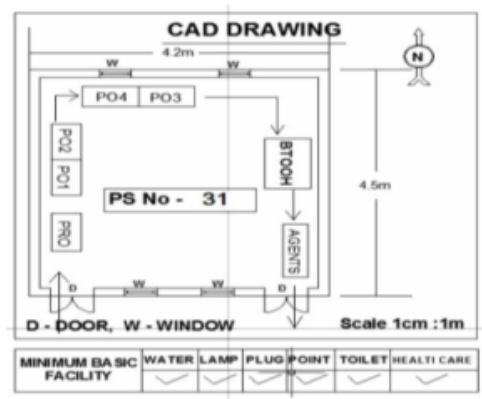

নির্বাচক নিবন্ধন আধিকারিকের স্বাক্ষর

Nazri Naksha

Google Map View

Polling Station Building Front View

Polling Station Front View

Cad View

Key MAP View

1 নাম : ফাওনি নেশা স্বামীর নাম: পজির মহঃ বাড়ির নং : n0013 বয়স : 59 লিঙ্গ : মহিলা	WB/04/027/453536	ফটো উপলব্ধ	2 নাম : পশিনা খাতুন স্বামীর নাম: খিওর মহঃ বাড়ির নং : n0016 বয়স : 53 লিঙ্গ : মহিলা	JGJ2187961	ফটো উপলব্ধ	3 নাম : পজির মহঃ পিতার নাম: পায়জার আলী বাড়ির নং : n0013 বয়স : 66 লিঙ্গ : পুরুষ	WB/04/027/453636	ফটো উপলব্ধ
4 নাম : হুসনেয়া বেগম স্বামীর নাম: আম ওয়াকুল হক বাড়ির নং : n0013 বয়স : 33 লিঙ্গ : মহিলা	XFV0938720	ফটো উপলব্ধ	5 নাম : মোহিমউদদীন পিতার নাম: জামালদীন বাড়ির নং : n0001 বয়স : 56 লিঙ্গ : পুরুষ	XFV1707280	ফটো উপলব্ধ	6 নাম : ইসলামুদ্দিন পিতার নাম: আফাজুদ্দিন বাড়ির নং : n0016 বয়স : 33 লিঙ্গ : পুরুষ	XFV0826826	ফটো উপলব্ধ
7 নাম : হামিদ রাজা মায়ের নাম: জলেখা খাতুন বাড়ির নং : n0001 বয়স : 32 লিঙ্গ : পুরুষ	XFV1033349	ফটো উপলব্ধ	8 নাম : খাতিজা বেগম স্বামীর নাম: হুমুদুদ্দিন বাড়ির নং : n0001 বয়স : 33 লিঙ্গ : মহিলা	JGJ4306981	ফটো উপলব্ধ	9 নাম : তাহেরুন নেশা স্বামীর নাম: সালাউদ্দিন বাড়ির নং : n0014 বয়স : 58 লিঙ্গ : মহিলা	WB/04/027/453559	ফটো উপলব্ধ
10 নাম : আবদুল রহমান পিতার নাম: বিবুর মোহম্মদ বাড়ির নং : এন0016 বয়স : 27 লিঙ্গ : পুরুষ	XFV1608736	ফটো উপলব্ধ	11 নাম : আজিমুদ্দিন পিতার নাম: হাকিমদীন বাড়ির নং : n0009 বয়স : 54 লিঙ্গ : পুরুষ	XFV1707140	ফটো উপলব্ধ	12 নাম : তাহেরা বেগম স্বামীর নাম: ওমার ফারুক বাড়ির নং : 05 বয়স : 25 লিঙ্গ : মহিলা	XFV2085603	ফটো উপলব্ধ
13 নাম : মজরুল হক পিতার নাম: রুত্ববদ্দিন বাড়ির নং : n0012 বয়স : 33 লিঙ্গ : পুরুষ	XFV0938662	ফটো উপলব্ধ	14 নাম : মহঃ মজরুল হক পিতার নাম: সালাউদ্দিন বাড়ির নং : n0014 বয়স : 33 লিঙ্গ : পুরুষ	JGJ4989208	ফটো উপলব্ধ	15 নাম : জলেখা খাতুন স্বামীর নাম: জামালদীন বাড়ির নং : n0001 বয়স : 74 লিঙ্গ : মহিলা	WB/04/027/453157	ফটো উপলব্ধ
16 নাম : মফিজুদ্দিন মায়ের নাম: জলেখা খাতুন বাড়ির নং : n0001 বয়স : 36 লিঙ্গ : পুরুষ	XFV0827147	ফটো উপলব্ধ	17 নাম : সমিম আখতার পিতার নাম: রহিমুদ্দিন বাড়ির নং : নং বয়স : 27 লিঙ্গ : পুরুষ	XFV1771146	ফটো উপলব্ধ	18 নাম : আনেসা খাতুন স্বামীর নাম: মজরুল হক বাড়ির নং : n0008 বয়স : 39 লিঙ্গ : মহিলা	XFV1033323	ফটো উপলব্ধ
19 নাম : তসলিমুদ্দিন পিতার নাম: মফিজুদ্দিন বাড়ির নং : n0012 বয়স : 39 লিঙ্গ : পুরুষ	XFV0066985	ফটো উপলব্ধ	20 নাম : মোহম্মদ নেখিব আলি পিতার নাম: মহিমুদ্দীন বাড়ির নং : 00012 বয়স : 23 লিঙ্গ : পুরুষ	XFV1880103	ফটো উপলব্ধ	21 নাম : আনুরা বেগম স্বামীর নাম: এস.কে খয়রুল হক বাড়ির নং : n0009 বয়স : 48 লিঙ্গ : মহিলা	JGJ4203873	ফটো উপলব্ধ
22 নাম : আব্দুল জব্বার পিতার নাম: মহঃ ইসমাইল বাড়ির নং : n0010 বয়স : 45 লিঙ্গ : পুরুষ	JGJ4203956	ফটো উপলব্ধ	23 নাম : রফিকুল ইসলাম পিতার নাম: মহঃ ইসমাইল বাড়ির নং : n0010 বয়স : 39 লিঙ্গ : পুরুষ	XFV0068320	ফটো উপলব্ধ	24 নাম : রফিক আলম পিতার নাম: জামালদীন বাড়ির নং : n0001 বয়স : 49 লিঙ্গ : পুরুষ	JGJ2180594	ফটো উপলব্ধ
25 নাম : প্রবিন স্বামীর নাম: সির মহঃ বাড়ির নং : n0002 বয়স : 38 লিঙ্গ : মহিলা	XFV1358415	ফটো উপলব্ধ	26 নাম : রুপসেনা খাতুন স্বামীর নাম: রফিক আলম বাড়ির নং : n0001 বয়স : 33 লিঙ্গ : মহিলা	XFV1033331	ফটো উপলব্ধ	27 নাম : হামিদা খাতুন স্বামীর নাম: কফিলুদ্দিন বাড়ির নং : n0005 বয়স : 81 লিঙ্গ : মহিলা	WB/04/027/453538	ফটো উপলব্ধ
28 নাম : সানাউল্লা পিতার নাম: ফজিরুদ্দিন বাড়ির নং : 29 বয়স : 21 লিঙ্গ : পুরুষ	XFV2066736	ফটো উপলব্ধ	29 নাম : রেনু বেগম স্বামীর নাম: হাসিরুল বাড়ির নং : n0006 বয়স : 41 লিঙ্গ : মহিলা	XFV0794297	ফটো উপলব্ধ	30 নাম : আসকরুল বেগম স্বামীর নাম: আম ওয়াকুল হক বাড়ির নং : 28 বয়স : 28 লিঙ্গ : মহিলা	XFV1769512	ফটো উপলব্ধ