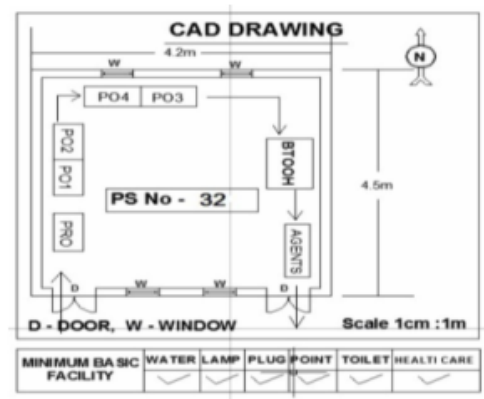

নির্বাচক নিবন্ধন আধিকারিকের স্বাক্ষর

Nazri Naksha

Google Map View

Polling Station Building Front View

Polling Station Front View

Cad View

Key MAP View

1	XFV1460211	নাম : মাহেশ্বর বেগম স্বামীর নাম : দারাবুদ্দিন বাড়ির নং : n0238 বয়স : 29 লিঙ্গ : মহিলা	ফটো উপলব্ধ	2	WB/04/028/000240	নাম : আজিজা খাতুন স্বামীর নাম : সমিরুদ্দিন বাড়ির নং : n0221 বয়স : 66 লিঙ্গ : মহিলা	ফটো উপলব্ধ	3	XFV0828996	নাম : মফিজুদ্দিন পিতার নাম : হামিরুদ্দিন বাড়ির নং : n0221 বয়স : 35 লিঙ্গ : পুরুষ	ফটো উপলব্ধ
4	XFV1167899	নাম : কমিলা খাতুন স্বামীর নাম : নজিবুল হক বাড়ির নং : n0221 বয়স : 34 লিঙ্গ : মহিলা	ফটো উপলব্ধ	5	XFV1279413	নাম : কাশিম আলী পিতার নাম : ইব্রাহিম মহঃ বাড়ির নং : n0221 বয়স : 33 লিঙ্গ : পুরুষ	ফটো উপলব্ধ	6	XFV1167972	নাম : রহিমা খাতুন স্বামীর নাম : সাহিদ আলম বাড়ির নং : n0084 বয়স : 31 লিঙ্গ : মহিলা	ফটো উপলব্ধ
7	XFV2115772	নাম : টারিকুল মায়ের নাম : দেখনা খাতুন বাড়ির নং : নং0238 বয়স : 23 লিঙ্গ : পুরুষ	ফটো উপলব্ধ	8	XFV2086197	নাম : মোহম্মদ দিলখোশ পিতার নাম : কাফিলুদ্দিন বাড়ির নং : এন0254 বয়স : 26 লিঙ্গ : পুরুষ	ফটো উপলব্ধ	9	XFV0828988	নাম : রবেনা খাতুন স্বামীর নাম : মুস্তাফা বাড়ির নং : n0221 বয়স : 38 লিঙ্গ : মহিলা	ফটো উপলব্ধ
10	XFV1167881	নাম : সিরাজুল পিতার নাম : মহঃ ভাদ্র বাড়ির নং : n0221 বয়স : 32 লিঙ্গ : পুরুষ	ফটো উপলব্ধ	11	XFV1886696	নাম : জাহেদা বেগম স্বামীর নাম : গুল মোহম্মদ বাড়ির নং : নং বয়স : 25 লিঙ্গ : মহিলা	ফটো উপলব্ধ	12	KTT1892983	নাম : রসিদা খাতুন স্বামীর নাম : তামিজুদ্দিন বাড়ির নং : নং বয়স : 49 লিঙ্গ : মহিলা	ফটো উপলব্ধ
13	WB/04/028/000004	নাম : মহঃ ভাদ্র পিতার নাম : মাঘু বাড়ির নং : n0214 বয়স : 58 লিঙ্গ : পুরুষ	ফটো উপলব্ধ	14	XFV1167949	নাম : ফরমান আলী পিতার নাম : তামিজুদ্দিন বাড়ির নং : নং বয়স : 30 লিঙ্গ : পুরুষ	ফটো উপলব্ধ	15	XFV1359314	নাম : মাইনুর বেগম স্বামীর নাম : জসিরুল বাড়ির নং : n0221 বয়স : 30 লিঙ্গ : মহিলা	ফটো উপলব্ধ
16	WB/04/028/000238	নাম : আনুয়ারা বেগম স্বামীর নাম : ইব্রাহিম বাড়ির নং : n0217 বয়স : 51 লিঙ্গ : মহিলা	ফটো উপলব্ধ	17	XFV1279488	নাম : লতিফা খাতুন স্বামীর নাম : তসিরুদ্দিন বাড়ির নং : n0221 বয়স : 51 লিঙ্গ : মহিলা	ফটো উপলব্ধ	18	XFV1966795	নাম : নসিমা খাতুন পিতার নাম : মোহম্মদ গফুর বাড়ির নং : 0238 বয়স : 23 লিঙ্গ : মহিলা	ফটো উপলব্ধ
19	WB/04/028/000236	নাম : দেখনা খাতুন স্বামীর নাম : তাজিমুদ্দিন বাড়ির নং : n0215 বয়স : 56 লিঙ্গ : মহিলা	ফটো উপলব্ধ	20	KTT4155214	নাম : কসিমুল পিতার নাম : মহঃ তাজিমুদ্দিন বাড়ির নং : n0215 বয়স : 41 লিঙ্গ : পুরুষ	ফটো উপলব্ধ	21	XFV1460450	নাম : সিরাজুদ্দিন পিতার নাম : মহঃ তাজিবুদ্দিন বাড়ির নং : n0281 বয়স : 33 লিঙ্গ : পুরুষ	ফটো উপলব্ধ
22	XFV1759331	নাম : তাজিবুদ্দিন পিতার নাম : মহঃ সাঞ্জু বাড়ির নং : নং বয়স : 95 লিঙ্গ : পুরুষ	ফটো উপলব্ধ	23	WB/04/028/000541	নাম : মহঃ পবিরুদ্দিন পিতার নাম : হসিরুদ্দিন বাড়ির নং : n0217 বয়স : 50 লিঙ্গ : পুরুষ	ফটো উপলব্ধ	24	XFV1167956	নাম : দারুল ইসলাম পিতার নাম : মহঃ খুরসেদ বাড়ির নং : n0246 বয়স : 29 লিঙ্গ : পুরুষ	ফটো উপলব্ধ
25	KTT4155198	নাম : আসিনা খাতুন স্বামীর নাম : সফিরুল বাড়ির নং : n0214 বয়স : 32 লিঙ্গ : মহিলা	ফটো উপলব্ধ	26	XFV1034263	নাম : তাহিদা খাতুন স্বামীর নাম : হামিরুল বাড়ির নং : n0215 বয়স : 32 লিঙ্গ : মহিলা	ফটো উপলব্ধ	27	KTT4155222	নাম : সফিরুল পিতার নাম : ভাদ্র বাড়ির নং : n0214 বয়স : 45 লিঙ্গ : পুরুষ	ফটো উপলব্ধ
28	KTT4155180	নাম : লতিফা খাতুন স্বামীর নাম : কসিমুল বাড়ির নং : n0215 বয়স : 40 লিঙ্গ : মহিলা	ফটো উপলব্ধ	29	XFV1167964	নাম : সাবের আলম পিতার নাম : খয়রুল আলম বাড়ির নং : n0247 বয়স : 31 লিঙ্গ : পুরুষ	ফটো উপলব্ধ	30	XFV1279454	নাম : মহঃ মতিবুল পিতার নাম : বাজারু বাড়ির নং : n0221 বয়স : 56 লিঙ্গ : পুরুষ	ফটো উপলব্ধ