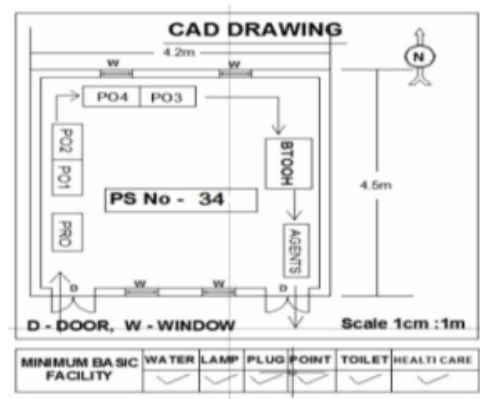

নির্বাচক নিবন্ধন আধিকারিকের স্বাক্ষর

Nazri Naksha

Google Map View

Polling Station Building Front View

Polling Station Front View

Cad View

Key MAP View

1	XFV1460211	নাম : মাহেশ্বর বেগম স্বামীর নাম : দারাবুদ্দিন বাড়ির নং : n0238 বয়স : 29 লিঙ্গ : মহিলা	ফটো উপলব্ধ	2	WB/04/028/000240	নাম : আজিজা খাতুন স্বামীর নাম : সমিরুদ্দিন বাড়ির নং : n0221 বয়স : 66 লিঙ্গ : মহিলা	ফটো উপলব্ধ	3	XFV0828996	নাম : মফিজুদ্দিন পিতার নাম : হামিরুদ্দিন বাড়ির নং : n0221 বয়স : 35 লিঙ্গ : পুরুষ	ফটো উপলব্ধ
4	XFV1167899	নাম : কমিলা খাতুন স্বামীর নাম : নজিবুল হক বাড়ির নং : n0221 বয়স : 34 লিঙ্গ : মহিলা	ফটো উপলব্ধ	5	XFV1279413	নাম : কাশিম আলী পিতার নাম : ইব্রাহিম মহঃ বাড়ির নং : n0221 বয়স : 33 লিঙ্গ : পুরুষ	ফটো উপলব্ধ	6	XFV1167972	নাম : রহিমা খাতুন স্বামীর নাম : সাহিদ আলম বাড়ির নং : n0084 বয়স : 31 লিঙ্গ : মহিলা	ফটো উপলব্ধ
7	XFV2115772	নাম : টারিকুল মায়ের নাম : দেখনা খাতুন বাড়ির নং : নং0238 বয়স : 23 লিঙ্গ : পুরুষ	ফটো উপলব্ধ	8	XFV2086197	নাম : মোহম্মদ দিলখোশ পিতার নাম : কাফিলুদ্দিন বাড়ির নং : এন0254 বয়স : 26 লিঙ্গ : পুরুষ	ফটো উপলব্ধ	9	XFV0828988	নাম : রবেনা খাতুন স্বামীর নাম : মুস্তাফা বাড়ির নং : n0221 বয়স : 38 লিঙ্গ : মহিলা	ফটো উপলব্ধ
10	XFV1167881	নাম : সিরাজুল পিতার নাম : মহঃ ভাদ্র বাড়ির নং : n0221 বয়স : 32 লিঙ্গ : পুরুষ	ফটো উপলব্ধ	11	XFV1886696	নাম : জাহেদা বেগম স্বামীর নাম : গুল মোহম্মদ বাড়ির নং : নং বয়স : 25 লিঙ্গ : মহিলা	ফটো উপলব্ধ	12	KTT1892983	নাম : রসিদা খাতুন স্বামীর নাম : তামিজুদ্দিন বাড়ির নং : নং বয়স : 49 লিঙ্গ : মহিলা	ফটো উপলব্ধ
13	WB/04/028/000004	নাম : মহঃ ভাদ্র পিতার নাম : মাঘু বাড়ির নং : n0214 বয়স : 58 লিঙ্গ : পুরুষ	ফটো উপলব্ধ	14	XFV1167949	নাম : ফরমান আলী পিতার নাম : তামিজুদ্দিন বাড়ির নং : নং বয়স : 30 লিঙ্গ : পুরুষ	ফটো উপলব্ধ	15	XFV1359314	নাম : মাইনুর বেগম স্বামীর নাম : জসিরুল বাড়ির নং : n0221 বয়স : 30 লিঙ্গ : মহিলা	ফটো উপলব্ধ
16	WB/04/028/000238	নাম : আনুয়ারা বেগম স্বামীর নাম : ইব্রাহিম বাড়ির নং : n0217 বয়স : 51 লিঙ্গ : মহিলা	ফটো উপলব্ধ	17	XFV1279488	নাম : লতিফা খাতুন স্বামীর নাম : তসিরুদ্দিন বাড়ির নং : n0221 বয়স : 51 লিঙ্গ : মহিলা	ফটো উপলব্ধ	18	XFV1966795	নাম : নসিমা খাতুন পিতার নাম : মোহম্মদ গফুর বাড়ির নং : 0238 বয়স : 23 লিঙ্গ : মহিলা	ফটো উপলব্ধ
19	WB/04/028/000236	নাম : দেখনা খাতুন স্বামীর নাম : তাজিমুদ্দিন বাড়ির নং : n0215 বয়স : 56 লিঙ্গ : মহিলা	ফটো উপলব্ধ	20	KTT4155214	নাম : কসিমুল পিতার নাম : মহঃ তাজিমুদ্দিন বাড়ির নং : n0215 বয়স : 41 লিঙ্গ : পুরুষ	ফটো উপলব্ধ	21	XFV1460450	নাম : সিরাজুদ্দিন পিতার নাম : মহঃ তাজিবুদ্দিন বাড়ির নং : n0281 বয়স : 33 লিঙ্গ : পুরুষ	ফটো উপলব্ধ
22	XFV1759331	নাম : তাজিবুদ্দিন পিতার নাম : মহঃ সাঞ্জু বাড়ির নং : নং বয়স : 95 লিঙ্গ : পুরুষ	ফটো উপলব্ধ	23	WB/04/028/000541	নাম : মহঃ পবিরুদ্দিন পিতার নাম : হসিরুদ্দিন বাড়ির নং : n0217 বয়স : 50 লিঙ্গ : পুরুষ	ফটো উপলব্ধ	24	XFV1167956	নাম : দারুল ইসলাম পিতার নাম : মহঃ খুরসেদ বাড়ির নং : n0246 বয়স : 29 লিঙ্গ : পুরুষ	ফটো উপলব্ধ
25	KTT4155198	নাম : আসিনা খাতুন স্বামীর নাম : সফিরুল বাড়ির নং : n0214 বয়স : 32 লিঙ্গ : মহিলা	ফটো উপলব্ধ	26	XFV1034263	নাম : তাহিদা খাতুন স্বামীর নাম : হামিরুল বাড়ির নং : n0215 বয়স : 32 লিঙ্গ : মহিলা	ফটো উপলব্ধ	27	KTT4155222	নাম : সফিরুল পিতার নাম : ভাদ্র বাড়ির নং : n0214 বয়স : 45 লিঙ্গ : পুরুষ	ফটো উপলব্ধ
28	KTT4155180	নাম : লতিফা খাতুন স্বামীর নাম : কসিমুল বাড়ির নং : n0215 বয়স : 40 লিঙ্গ : মহিলা	ফটো উপলব্ধ	29	XFV1167964	নাম : সাবের আলম পিতার নাম : খয়রুল আলম বাড়ির নং : n0247 বয়স : 31 লিঙ্গ : পুরুষ	ফটো উপলব্ধ	30	XFV1279454	নাম : মহঃ মতিবুল পিতার নাম : বাজারু বাড়ির নং : n0221 বয়স : 56 লিঙ্গ : পুরুষ	ফটো উপলব্ধ