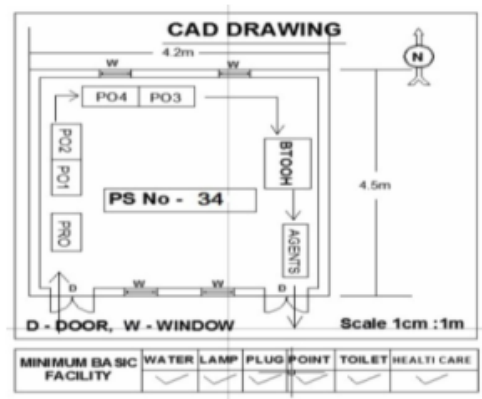

নির্বাচক নিবন্ধন আধিকারিকের স্বাক্ষর

Nazri Naksha

Google Map View

Polling Station Building Front View

Polling Station Front View

Cad View

Key MAP View

1	XFV0083766	নাম : দরিমা খাতুন স্বামীর নাম: জামিলুদ্দিন বাড়ির নং : নং বয়স : 37 লিঙ্গ : মহিলা	ফটো উপলব্ধ	2	WB/04/028/003547	নাম : বদরুল আলম পিতার নাম: নজীবুদ্দিন বাড়ির নং : n0031 বয়স : 49 লিঙ্গ : পুরুষ	ফটো উপলব্ধ	3	KTT4154688	নাম : মজিবর রহমান পিতার নাম: সফিলুদ্দিন বাড়ির নং : n0032 বয়স : 51 লিঙ্গ : পুরুষ	ফটো উপলব্ধ
4	XFV0830232	নাম : লাল বানু স্বামীর নাম: মহি পজির বাড়ির নং : n0029 বয়স : 34 লিঙ্গ : মহিলা	ফটো উপলব্ধ	5	XFV1169242	নাম : পরবিন বানু স্বামীর নাম: মহঃ আকতার হুসেন বাড়ির নং : n0068 বয়স : 35 লিঙ্গ : মহিলা	ফটো উপলব্ধ	6	XFV2115756	নাম : আপসানা খাতুন পিতার নাম: ফৈ জল হক বাড়ির নং : এন0059 বয়স : 24 লিঙ্গ : মহিলা	ফটো উপলব্ধ
7	KTT4514717	নাম : মহঃ শাহজাহান পিতার নাম: ইউসুফ আলী বাড়ির নং : n0004 বয়স : 37 লিঙ্গ : পুরুষ	ফটো উপলব্ধ	8	TQF1142058	নাম : রিজওয়ানা স্বামীর নাম: জালালুদ্দিন বাড়ির নং : n0039 বয়স : 32 লিঙ্গ : মহিলা	ফটো উপলব্ধ	9	XFV1717586	নাম : মলিকা খাতুন স্বামীর নাম: মুস্তাফা বাড়ির নং : n0025 বয়স : 59 লিঙ্গ : মহিলা	ফটো উপলব্ধ
10	XFV2077998	নাম : সিদ্দিক আলম পিতার নাম: মোহীরুদ্দীন বাড়ির নং : 0.21 বয়স : 21 লিঙ্গ : পুরুষ	ফটো উপলব্ধ	11	WB/04/028/003671	নাম : তাগেবুদ্দিন পিতার নাম: চিলাই মহঃ বাড়ির নং : n0065 বয়স : 71 লিঙ্গ : পুরুষ	ফটো উপলব্ধ	12	XFV1648054	নাম : জ্যোৎস্না খাতুন স্বামীর নাম: সৈফুল আলম বাড়ির নং : এন0124 বয়স : 31 লিঙ্গ : মহিলা	ফটো উপলব্ধ
13	XFV1774801	নাম : মংলি খাতুন স্বামীর নাম: সোনা মহম্মদ বাড়ির নং : n0045 বয়স : 53 লিঙ্গ : মহিলা	ফটো উপলব্ধ	14	XFV2128080	নাম : রহিম বকস পিতার নাম: কইফুদ্দিন বাড়ির নং : n0005 বয়স : 58 লিঙ্গ : পুরুষ	ফটো উপলব্ধ	15	XFV1775048	নাম : তাসিরুদ্দিন পিতার নাম: তমীজুদ্দিন বাড়ির নং : n0073 বয়স : 59 লিঙ্গ : পুরুষ	ফটো উপলব্ধ
16	XFV2112159	নাম : নোসাদ আলি পিতার নাম: ফইজুল হক বাড়ির নং : নং 246 বয়স : 24 লিঙ্গ : পুরুষ	ফটো উপলব্ধ	17	XFV1647874	নাম : সাকিব আলম পিতার নাম: মুস্তাফা বাড়ির নং : এন0000 বয়স : 26 লিঙ্গ : পুরুষ	ফটো উপলব্ধ	18	XFV2115764	নাম : মহঃ সরিফ পিতার নাম: সাহিদুর রহমান বাড়ির নং : এন0053 বয়স : 23 লিঙ্গ : পুরুষ	ফটো উপলব্ধ
19	KTT1893338	নাম : তাহেরুর বেগম স্বামীর নাম: গোলাম মহম্মদ হুসেন বাড়ির নং : n0036 বয়স : 48 লিঙ্গ : মহিলা	ফটো উপলব্ধ	20	WB/04/028/003278	নাম : কশেয়া খাতুন স্বামীর নাম: ফইজুল বাড়ির নং : n0061 বয়স : 59 লিঙ্গ : মহিলা	ফটো উপলব্ধ	21	XFV2063907	নাম : আনসেরা খাতুন স্বামীর নাম: মুজাফর আলম বাড়ির নং : এন0016 বয়স : 25 লিঙ্গ : মহিলা	ফটো উপলব্ধ
22	WB/04/028/003023	নাম : মহিরুদ্দিন পিতার নাম: নেকাই মহঃ বাড়ির নং : n0063 বয়স : 66 লিঙ্গ : পুরুষ	ফটো উপলব্ধ	23	WB/04/028/003357	নাম : কলিমুদ্দিন পিতার নাম: নেকাই বাড়ির নং : n0063 বয়স : 59 লিঙ্গ : পুরুষ	ফটো উপলব্ধ	24	XFV1647940	নাম : জাহেতা খাতুন স্বামীর নাম: হসিবুল আলম বাড়ির নং : এন01058 বয়স : 25 লিঙ্গ : মহিলা	ফটো উপলব্ধ
25	KTT1895119	নাম : পমিনা বেগম স্বামীর নাম: কলিমুদ্দিন বাড়ির নং : n0063 বয়স : 46 লিঙ্গ : মহিলা	ফটো উপলব্ধ	26	WB/04/028/003633	নাম : হাফিজুল রহমান পিতার নাম: খমিরুদ্দিন বাড়ির নং : n0065 বয়স : 49 লিঙ্গ : পুরুষ	ফটো উপলব্ধ	27	XFV1282714	নাম : লিপি বেগম স্বামীর নাম: সাহাজাহান বাড়ির নং : n0054 বয়স : 29 লিঙ্গ : মহিলা	ফটো উপলব্ধ
28	XFV0830190	নাম : ইসরাফিল হক পিতার নাম: আইলুদ্দিন বাড়ির নং : n0067 বয়স : 37 লিঙ্গ : পুরুষ	ফটো উপলব্ধ	29	KTT4431631	নাম : আলিফা হুসেন পিতার নাম: আইলুদ্দিন বাড়ির নং : n0050 বয়স : 39 লিঙ্গ : পুরুষ	ফটো উপলব্ধ	30	XFV0917856	নাম : সাদ্দাম সাপারুল খান পিতার নাম: সাফারুল হক বাড়ির নং : n0050 বয়স : 35 লিঙ্গ : পুরুষ	ফটো উপলব্ধ