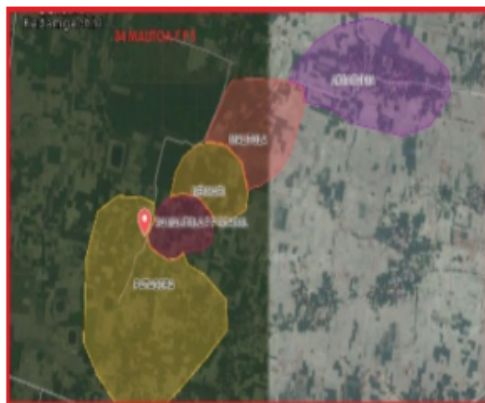

Nazri Naksha