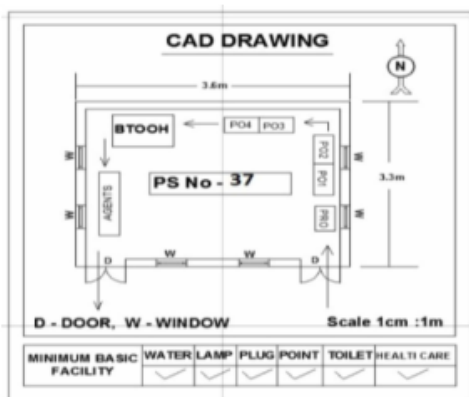

নির্বাচক নিবন্ধন আধিকারিকের স্বাক্ষর

Nazri Naksha

Google Map View

Polling Station Building Front View

Polling Station Front View

Cad View

Key MAP View

1	XFV1679620	নাম : আব্বারুদ্দিন পিতার নাম: হাফিজুদ্দিন বাড়ির নং : এন0039 বয়স : 26 লিঙ্গ : পুরুষ	ফটো উপলব্ধ	2	XFV1541317	নাম : জাহেদ আলম পিতার নাম: মফিজুদ্দিন বাড়ির নং : বড় খতি বয়স : 27 লিঙ্গ : পুরুষ	ফটো উপলব্ধ	3	XFV1790336	নাম : দিনেশ সিংহ পিতার নাম: ধীরেন সিংহ বাড়ির নং : N0249 বয়স : 25 লিঙ্গ : পুরুষ	ফটো উপলব্ধ
4	XFV2002905	নাম : তাহেরা বানু স্বামীর নাম: আকরাম আলম বাড়ির নং : এন0024 বয়স : 26 লিঙ্গ : মহিলা	ফটো উপলব্ধ	5	XFV1790971	নাম : পারুল সিংহ পিতার নাম: সোপাল সিংহ বাড়ির নং : নং বয়স : 29 লিঙ্গ : মহিলা	ফটো উপলব্ধ	6	XFV1790302	নাম : রসিদা খাতুন স্বামীর নাম: জমরুল হুসেন বাড়ির নং : N0187 বয়স : 26 লিঙ্গ : মহিলা	ফটো উপলব্ধ
7	XFV1891662	নাম : মঙ্গল কিস্কু পিতার নাম: বাবুরাম কিস্কু বাড়ির নং : এন0003 বয়স : 25 লিঙ্গ : পুরুষ	ফটো উপলব্ধ	8	XFV1037233	নাম : আনোয়ার আলম পিতার নাম: মদন আলি বাড়ির নং : n0282 বয়স : 33 লিঙ্গ : পুরুষ	ফটো উপলব্ধ	9	XFV1898691	নাম : সোম কিস্কু পিতার নাম: বাবুরাম কিস্কু বাড়ির নং : এন0003 বয়স : 27 লিঙ্গ : পুরুষ	ফটো উপলব্ধ
10	KTT4090916	নাম : ভূইলি হেমরম স্বামীর নাম: বাবুরাম কিস্কু বাড়ির নং : n0003 বয়স : 48 লিঙ্গ : মহিলা	ফটো উপলব্ধ	11	XFV1683101	নাম : পিংকি সিংহ স্বামীর নাম: খর্ণনাথ সিংহ বাড়ির নং : এন0000 বয়স : 26 লিঙ্গ : মহিলা	ফটো উপলব্ধ	12	XFV1679737	নাম : হসিবুল আলী পিতার নাম: তাসিবর রহমান বাড়ির নং : এন0006 বয়স : 25 লিঙ্গ : পুরুষ	ফটো উপলব্ধ
13	XFV1541515	নাম : মহঃ তাহেরুল পিতার নাম: সইফুল হক বাড়ির নং : n0329 বয়স : 25 লিঙ্গ : পুরুষ	ফটো উপলব্ধ	14	XFV1790484	নাম : উজ্জ্বল সিংহ পিতার নাম: সুবোধ সিংহ বাড়ির নং : N0226 বয়স : 24 লিঙ্গ : পুরুষ	ফটো উপলব্ধ	15	XFV1790104	নাম : শ্যামলি সিংহ স্বামীর নাম: গোনীরাম সিংহা বাড়ির নং : নং বয়স : 28 লিঙ্গ : মহিলা	ফটো উপলব্ধ
16	XFV1683143	নাম : ফুলমণি কিস্কু পিতার নাম: বাবুরাম কিস্কু বাড়ির নং : এন0003 বয়স : 27 লিঙ্গ : মহিলা	ফটো উপলব্ধ	17	XFV1683176	নাম : বিমল সিংহ পিতার নাম: সতানু সিংহ বাড়ির নং : এন0268 বয়স : 28 লিঙ্গ : পুরুষ	ফটো উপলব্ধ	18	XFV2103992	নাম : পূর্ণিমা হাসদা স্বামীর নাম: সোম কিস্কু বাড়ির নং : এন0003 বয়স : 23 লিঙ্গ : মহিলা	ফটো উপলব্ধ
19	XFV1640903	নাম : মহঃ আনসারুল আলম পিতার নাম: মহঃ সলিমুদ্দিন বাড়ির নং : এন0034 বয়স : 25 লিঙ্গ : পুরুষ	ফটো উপলব্ধ	20	XFV1170802	নাম : তালময় কিস্কু স্বামীর নাম: বৃধুরাম হেমরম বাড়ির নং : n0003 বয়স : 62 লিঙ্গ : মহিলা	ফটো উপলব্ধ	21	XFV1361740	নাম : আব্বাস আলী মায়ের নাম: নফিলা খাতুন বাড়ির নং : n0302 বয়স : 29 লিঙ্গ : পুরুষ	ফটো উপলব্ধ
22	XFV1790617	নাম : সঞ্জু সিংহ পিতার নাম: পঞ্চম সিংহ বাড়ির নং : N0144 বয়স : 24 লিঙ্গ : পুরুষ	ফটো উপলব্ধ	23	WB/04/028/030254	নাম : মংলী হেমরম স্বামীর নাম: জেঠো হেমরম বাড়ির নং : n0003 বয়স : 53 লিঙ্গ : মহিলা	ফটো উপলব্ধ	24	XFV1790526	নাম : পবন সিংহ পিতার নাম: সুবোধ সিংহ বাড়ির নং : N0226 বয়স : 26 লিঙ্গ : পুরুষ	ফটো উপলব্ধ
25	XFV1579341	নাম : সাহের বানু স্বামীর নাম: নুরুল বাড়ির নং : n0322 বয়স : 26 লিঙ্গ : মহিলা	ফটো উপলব্ধ	26	XFV1909803	নাম : মুনীরাম হেমরম মায়ের নাম: তালময় কিস্কু বাড়ির নং : নং003 বয়স : 27 লিঙ্গ : পুরুষ	ফটো উপলব্ধ	27	XFV1679646	নাম : আলেমা খাতুন স্বামীর নাম: মোহাম্মদ আলি বাড়ির নং : এন0067 বয়স : 31 লিঙ্গ : মহিলা	ফটো উপলব্ধ
28	XFV1790419	নাম : দীপক সোরেন পিতার নাম: সাগোরাম সোরন বাড়ির নং : নং বয়স : 24 লিঙ্গ : পুরুষ	ফটো উপলব্ধ	29	XFV1037266	নাম : মহঃ সাকির আলম পিতার নাম: তসলিমুদ্দিন বাড়ির নং : n0285 বয়স : 36 লিঙ্গ : পুরুষ	ফটো উপলব্ধ	30	XFV1961127	নাম : নসির হুসেন পিতার নাম: মোতিবুল রহমান বাড়ির নং : বয়স : 23 লিঙ্গ : পুরুষ	ফটো উপলব্ধ