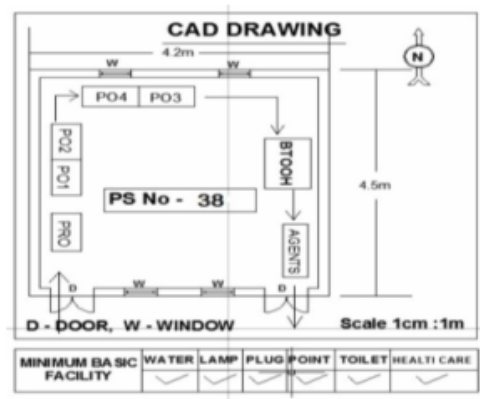

নির্বাচক নিবন্ধন আধিকারিকের স্বাক্ষর

Nazri Naksha

Google Map View

Polling Station Building Front View

Polling Station Front View

Cad View

Key MAP View

1 নাম : আব্দুল খারেক পিতার নাম: তজিরুদ্দিন আহমেদ বাড়ির নং : n0069 বয়স : 65 লিঙ্গ : পুরুষ	KTT2555225 ফটো উপলব্ধ	2 নাম : সমসাদ আলম পিতার নাম: মহঃ দামিজুদদীন বাড়ির নং : n0078 বয়স : 33 লিঙ্গ : পুরুষ	XFV0942540 ফটো উপলব্ধ	3 নাম : সেহেদা খাতুন স্বামীর নাম: সইফুল আলী বাড়ির নং : n0026 বয়স : 40 লিঙ্গ : মহিলা	KTT3686656 ফটো উপলব্ধ
4 নাম : সবেদা খাতুন স্বামীর নাম: দমিজুদদীন বাড়ির নং : n0079 বয়স : 70 লিঙ্গ : মহিলা	XFV1805639 ফটো উপলব্ধ	5 নাম : রফিজান খাতুন স্বামীর নাম: গোহর আলম বাড়ির নং : n0015 বয়স : 37 লিঙ্গ : মহিলা	KTT4516498 ফটো উপলব্ধ	6 নাম : দবিরুদ্দীন পিতার নাম: পিয়ার মহন বাড়ির নং : n0091 বয়স : 71 লিঙ্গ : পুরুষ	XFV1684588 ফটো উপলব্ধ
7 নাম : সাহাজাহান আলম পিতার নাম: সইফুল আলম বাড়ির নং : n0012 বয়স : 39 লিঙ্গ : পুরুষ	KTT3702016 ফটো উপলব্ধ	8 নাম : মর্জিনা বেগম স্বামীর নাম: সমসুল হক বাড়ির নং : n0013 বয়স : 40 লিঙ্গ : মহিলা	KTT3701919 ফটো উপলব্ধ	9 নাম : মল্লিকা বেগম স্বামীর নাম: খইরুল আলম বাড়ির নং : n0044 বয়স : 34 লিঙ্গ : মহিলা	XFV0832139 ফটো উপলব্ধ
10 নাম : লাইনুর নিহার পিতার নাম: সাহেরুল বাড়ির নং : n0013 বয়স : 34 লিঙ্গ : মহিলা	XFV0832089 ফটো উপলব্ধ	11 নাম : মহঃ ইসরাইল পিতার নাম: নজবুল ইসলাম বাড়ির নং : n0046 বয়স : 32 লিঙ্গ : পুরুষ	XFV1038553 ফটো উপলব্ধ	12 নাম : রকেয়া বেগম স্বামীর নাম: ইব্রাহিম আলি বাড়ির নং : n0046 বয়স : 35 লিঙ্গ : মহিলা	XFV0942854 ফটো উপলব্ধ
13 নাম : খতেজা খাতুন স্বামীর নাম: দবিরুদ্দীন বাড়ির নং : n0091 বয়স : 59 লিঙ্গ : মহিলা	XFV1684596 ফটো উপলব্ধ	14 নাম : কাইজার আলম পিতার নাম: মহঃ তালি বাড়ির নং : n0005 বয়স : 30 লিঙ্গ : পুরুষ	XFV1171966 ফটো উপলব্ধ	15 নাম : সাহেনুর বেগম স্বামীর নাম: সিদ্দিক আলম বাড়ির নং : n0038 বয়স : 28 লিঙ্গ : মহিলা	XFV1362367 ফটো উপলব্ধ
16 নাম : বিবি জান স্বামীর নাম: বিণ্ড মহঃ বাড়ির নং : n0006 বয়স : 56 লিঙ্গ : মহিলা	WB/04/028/018290 ফটো উপলব্ধ	17 নাম : মহঃ ফরিদ পিতার নাম: মহিরুদ্দিন বাড়ির নং : n0021 বয়স : 52 লিঙ্গ : পুরুষ	KTT3702370 ফটো উপলব্ধ	18 নাম : সমসুদ্দীন পিতার নাম: মহঃ দানিশ বাড়ির নং : n0034 বয়স : 34 লিঙ্গ : পুরুষ	XFV1171594 ফটো উপলব্ধ
19 নাম : বিশনি খাতুন স্বামীর নাম: সামসের আলি বাড়ির নং : নং বয়স : 35 লিঙ্গ : মহিলা	XFV1037340 ফটো উপলব্ধ	20 নাম : তমিজ আলম পিতার নাম: পসির মহম্মদ বাড়ির নং : n0086 বয়স : 41 লিঙ্গ : পুরুষ	KTT4516662 ফটো উপলব্ধ	21 নাম : রকিয়া বেগম স্বামীর নাম: খয়ের বাড়ির নং : n0015 বয়স : 94 লিঙ্গ : মহিলা	WB/04/028/018119 ফটো উপলব্ধ
22 নাম : খাদিমন নেশা স্বামীর নাম: সুলতন বাড়ির নং : n0005 বয়স : 41 লিঙ্গ : মহিলা	KTT4164414 ফটো উপলব্ধ	23 নাম : মেহেরুন নেশা স্বামীর নাম: ইউসুব বাড়ির নং : n0016 বয়স : 66 লিঙ্গ : মহিলা	WB/04/028/018189 ফটো উপলব্ধ	24 নাম : রীনা বেগম স্বামীর নাম: আবুল বাড়ির নং : N0145 বয়স : 27 লিঙ্গ : মহিলা	XFV1797893 ফটো উপলব্ধ
25 নাম : লুতফা বেগম পিতার নাম: মফিদুল বাড়ির নং : N0073 বয়স : 26 লিঙ্গ : মহিলা	XFV1797455 ফটো উপলব্ধ	26 নাম : সেখ হসিবুল হবল পিতার নাম: হবল মোহম্মদ বাড়ির নং : n0001 বয়স : 35 লিঙ্গ : পুরুষ	XFV1038355 ফটো উপলব্ধ	27 নাম : সুজোদা খাতুন পিতার নাম: আজিমুদ্দিন বাড়ির নং : n0099 বয়স : 49 লিঙ্গ : মহিলা	XFV1284017 ফটো উপলব্ধ
28 নাম : পইমত আলি পিতার নাম: আলাউদ্দিন বাড়ির নং : n0219 বয়স : 31 লিঙ্গ : পুরুষ	XFV1171933 ফটো উপলব্ধ	29 নাম : হাকিমুদ্দিন পিতার নাম: আশীন আলি বাড়ির নং : n0025 বয়স : 61 লিঙ্গ : পুরুষ	XFV1802552 ফটো উপলব্ধ	30 নাম : মহঃ মকবুল আলম পিতার নাম: চেসায় মহঃ বাড়ির নং : n0097 বয়স : 39 লিঙ্গ : পুরুষ	KTT4164430 ফটো উপলব্ধ