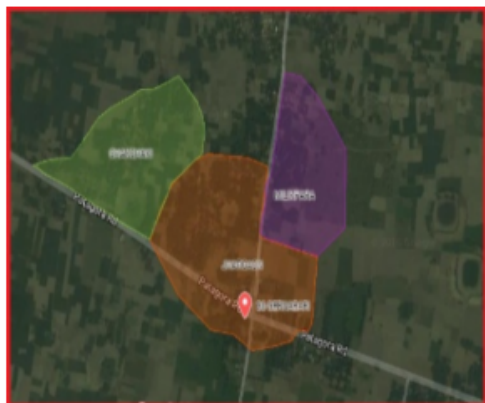

Nazri Naksha