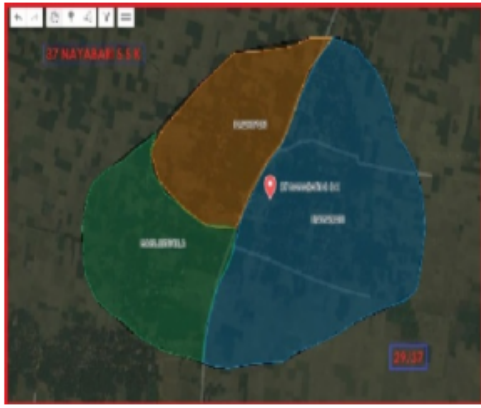

Nazri Naksha