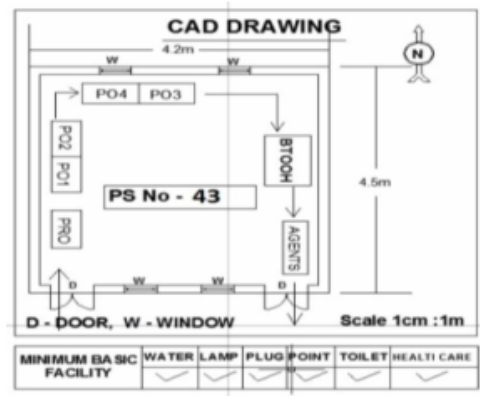

নির্বাচক নিবন্ধন আধিকারিকের স্বাক্ষর

Nazri Naksha

Google Map View

Polling Station Building Front View

Polling Station Front View

Cad View

Key MAP View

1 নাম : সাহানাজ স্বামীর নাম: তহিদুর রহমান বাড়ির নং : n0106 বয়স : 36 লিঙ্গ : মহিলা	XFV1042118 ফটো উপলব্ধ	2 নাম : সেরুন স্বামীর নাম: ইদ্রিস বাড়ির নং : n0115 বয়স : 45 লিঙ্গ : মহিলা	KTT4169751 ফটো উপলব্ধ	3 নাম : নসিমা পিতার নাম: রহিম বাড়ির নং : এন0085 বয়স : 27 লিঙ্গ : মহিলা	XFV1920941 ফটো উপলব্ধ
4 নাম : মোহাম্মদ মিস্টার আজাদ পিতার নাম: পসিকুল বাড়ির নং : n0102 বয়স : 29 লিঙ্গ : পুরুষ	XFV1365709 ফটো উপলব্ধ	5 নাম : আনসারা স্বামীর নাম: জি. যাকুল বাড়ির নং : এন0009 বয়স : 21 লিঙ্গ : মহিলা	XFV2077527 ফটো উপলব্ধ	6 নাম : ইমাজুদ্দিন মায়ের নাম: খতিমন বাড়ির নং : n0117 বয়স : 41 লিঙ্গ : পুরুষ	XFV0118760 ফটো উপলব্ধ
7 নাম : ইমাজুল মায়ের নাম: খতিমন বাড়ির নং : n0117 বয়স : 39 লিঙ্গ : পুরুষ	KTT4434619 ফটো উপলব্ধ	8 নাম : আব্দুল রাজ্জাক পিতার নাম: হামিরুদ্দিন বাড়ির নং : n0002 বয়স : 38 লিঙ্গ : পুরুষ	XFV0119537 ফটো উপলব্ধ	9 নাম : কহিনুর আলম পিতার নাম: হামিরুদ্দিন বাড়ির নং : n0003 বয়স : 56 লিঙ্গ : পুরুষ	KTT0057653 ফটো উপলব্ধ
10 নাম : মঞ্জুরা খাতুন স্বামীর নাম: হাফিজুল বাড়ির নং : n0004 বয়স : 36 লিঙ্গ : মহিলা	XFV1042332 ফটো উপলব্ধ	11 নাম : বিলকেশ পরভিন স্বামীর নাম: নূর ইসলাম বাড়ির নং : n0044 বয়স : 29 লিঙ্গ : মহিলা	XFV1463603 ফটো উপলব্ধ	12 নাম : পোমিনা খাতুন স্বামীর নাম: মহঃ হালিম বাড়ির নং : এন0105 বয়স : 25 লিঙ্গ : মহিলা	XFV1965755 ফটো উপলব্ধ
13 নাম : নূর ইসলাম পিতার নাম: ফজিলুদ্দিন বাড়ির নং : n0044 বয়স : 36 লিঙ্গ : পুরুষ	XFV0118448 ফটো উপলব্ধ	14 নাম : ধন মহ পিতার নাম: চমন আলি বাড়ির নং : n0009 বয়স : 39 লিঙ্গ : পুরুষ	KTT4434577 ফটো উপলব্ধ	15 নাম : হাসানারা বেগম পিতার নাম: সেখ দবিরুদ্দিন বাড়ির নং : নং114 বয়স : 31 লিঙ্গ : মহিলা	XFV1053685 ফটো উপলব্ধ
16 নাম : তাহেরন নেছা স্বামীর নাম: কহিনুর আলম বাড়ির নং : n0003 বয়স : 51 লিঙ্গ : মহিলা	KTT0019562 ফটো উপলব্ধ	17 নাম : তারাবুদ্দিন পিতার নাম: চমন আলী বাড়ির নং : n0009 বয়স : 34 লিঙ্গ : পুরুষ	XFV0945162 ফটো উপলব্ধ	18 নাম : মহঃ পইরো মায়ের নাম: খাতুন জুমা বাড়ির নং : n0004 বয়স : 32 লিঙ্গ : পুরুষ	XFV1042068 ফটো উপলব্ধ
19 নাম : পরভিন খাতুন মায়ের নাম: দলিমা খাতুন বাড়ির নং : n0203 বয়স : 28 লিঙ্গ : মহিলা	XFV1463520 ফটো উপলব্ধ	20 নাম : সুলতান আলি পিতার নাম: জামালুদ্দিন বাড়ির নং : n0004 বয়স : 35 লিঙ্গ : পুরুষ	XFV0835215 ফটো উপলব্ধ	21 নাম : খুকিরন বেগম স্বামীর নাম: লাল মালি বাড়ির নং : n0063 বয়স : 51 লিঙ্গ : মহিলা	XFV2059632 ফটো উপলব্ধ
22 নাম : মজিলা খাতুন পিতার নাম: গুল মহঃ বাড়ির নং : n0072 বয়স : 48 লিঙ্গ : মহিলা	KTT2498624 ফটো উপলব্ধ	23 নাম : হাফিজুল পিতার নাম: কসিরুদ্দিন বাড়ির নং : n0004 বয়স : 43 লিঙ্গ : পুরুষ	KTT4434502 ফটো উপলব্ধ	24 নাম : সলিয়া খাতুন স্বামীর নাম: পৈরুল হোক, বাড়ির নং : n0097 বয়স : 34 লিঙ্গ : মহিলা	XFV0835330 ফটো উপলব্ধ
25 নাম : ডালিমা স্বামীর নাম: দারাজুল বাড়ির নং : n0105 বয়স : 55 লিঙ্গ : মহিলা	XFV1877596 ফটো উপলব্ধ	26 নাম : সেমিনা খাতুন স্বামীর নাম: ইমাজুদ্দিন বাড়ির নং : n0117 বয়স : 35 লিঙ্গ : মহিলা	XFV1042373 ফটো উপলব্ধ	27 নাম : কাসেফা খাতুন পিতার নাম: পসিকুল বাড়ির নং : n0102 বয়স : 32 লিঙ্গ : মহিলা	XFV1041839 ফটো উপলব্ধ
28 নাম : সালেগুন স্বামীর নাম: পইরুদ্দিন বাড়ির নং : n0002 বয়স : 38 লিঙ্গ : মহিলা	KTT4518486 ফটো উপলব্ধ	29 নাম : খালোদা খাতুন স্বামীর নাম: আব্দুল রাজ্জাক বাড়ির নং : n0002 বয়স : 32 লিঙ্গ : মহিলা	XFV1041854 ফটো উপলব্ধ	30 নাম : আমিরুল হক পিতার নাম: চমন আলি বাড়ির নং : n0009 বয়স : 38 লিঙ্গ : পুরুষ	XFV0697490 ফটো উপলব্ধ