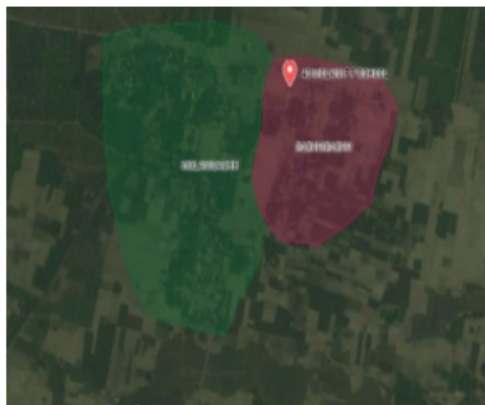

Nazri Naksha