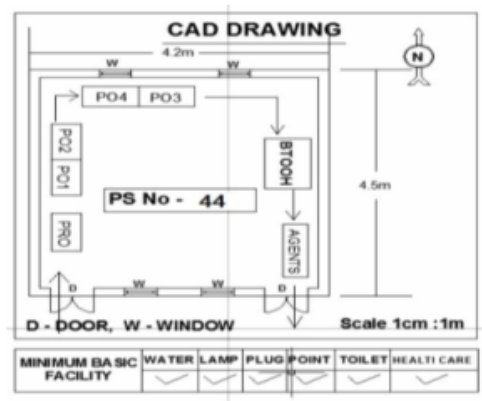

নির্বাচক নিবন্ধন আধিকারিকের স্বাক্ষর

Nazri Naksha

Google Map View

Polling Station Building Front View

Polling Station Front View

Cad View

Key MAP View

1	XFV0946244	ফটো উপলব্ধ	নাম : মহঃ মুক্তার আলম পিতার নাম: রহিমুদ্দিন বাড়ির নং : n0007 বয়স : 33 লিঙ্গ : পুরুষ	2	XFV1042936	ফটো উপলব্ধ	নাম : সাহানাজ বেগম স্বামীর নাম: আকতার হুসেন বাড়ির নং : n0007 বয়স : 31 লিঙ্গ : মহিলা	3	WB/04/028/036629	ফটো উপলব্ধ	নাম : রমেনা খাতুন স্বামীর নাম: লাল মোহন বাড়ির নং : n0061 বয়স : 53 লিঙ্গ : মহিলা
4	XFV1919588	ফটো উপলব্ধ	নাম : সাহিমা খাতুন পিতার নাম: এমলাফ হুসেন বাড়ির নং : এন0085 বয়স : 23 লিঙ্গ : মহিলা	5	XFV2086890	ফটো উপলব্ধ	নাম : সিদ্দিকা খাতুন স্বামীর নাম: আব্দুল রাজ্জাক বাড়ির নং : এন0025 বয়স : 26 লিঙ্গ : মহিলা	6	XFV0946251	ফটো উপলব্ধ	নাম : নাজেরা স্বামীর নাম: আব্দুল রহমান বাড়ির নং : n0045 বয়স : 36 লিঙ্গ : মহিলা
7	XFV1989896	ফটো উপলব্ধ	নাম : ফ.লওয়ারা খাতুন স্বামীর নাম: তাহের আলম বাড়ির নং : এন0000 বয়স : 28 লিঙ্গ : মহিলা	8	KTT2500072	ফটো উপলব্ধ	নাম : হাবিল পিতার নাম: বাখর আলি বাড়ির নং : n0046 বয়স : 71 লিঙ্গ : পুরুষ	9	KTT0061523	ফটো উপলব্ধ	নাম : আসিনা স্বামীর নাম: লাল মোহাম্মদ বাড়ির নং : n0127 বয়স : 56 লিঙ্গ : মহিলা
10	XFV1175132	ফটো উপলব্ধ	নাম : সাহিদ হুসেন পিতার নাম: হাজিরুদ্দিন বাড়ির নং : n0023 বয়স : 33 লিঙ্গ : পুরুষ	11	WB/04/028/036247	ফটো উপলব্ধ	নাম : সরিফা স্বামীর নাম: মফিজুল বাড়ির নং : n0024 বয়স : 51 লিঙ্গ : মহিলা	12	XFV0836130	ফটো উপলব্ধ	নাম : মইনুল হক পিতার নাম: হেংক বাড়ির নং : n0086 বয়স : 33 লিঙ্গ : পুরুষ
13	WB/04/028/036327	ফটো উপলব্ধ	নাম : বারিমন স্বামীর নাম: পসিরুদ্দিন বাড়ির নং : n0058 বয়স : 56 লিঙ্গ : মহিলা	14	KTT3275260	ফটো উপলব্ধ	নাম : হাজেরা স্বামীর নাম: নজরুল বাড়ির নং : n0059 বয়স : 45 লিঙ্গ : মহিলা	15	KTT3710522	ফটো উপলব্ধ	নাম : ফতে স্বামীর নাম: হাবিল বাড়ির নং : n0046 বয়স : 61 লিঙ্গ : মহিলা
16	XFV0836122	ফটো উপলব্ধ	নাম : মহঃ সাদেক পিতার নাম: হাজিরুদ্দিন বাড়ির নং : n0023 বয়স : 33 লিঙ্গ : পুরুষ	17	XFV0834895	ফটো উপলব্ধ	নাম : আকতার হুসেন পিতার নাম: রহিমুদ্দিন বাড়ির নং : n0007 বয়স : 33 লিঙ্গ : পুরুষ	18	KTT3710928	ফটো উপলব্ধ	নাম : সফিয়া খাতুন স্বামীর নাম: লিখ মাসুদ আলম বাড়ির নং : n0020 বয়স : 40 লিঙ্গ : মহিলা
19	KTT4434783	ফটো উপলব্ধ	নাম : অজিফা স্বামীর নাম: দবরুল বাড়ির নং : n0033 বয়স : 39 লিঙ্গ : মহিলা	20	XFV1042829	ফটো উপলব্ধ	নাম : মোহিনী স্বামীর নাম: আকবর আলি বাড়ির নং : n0062 বয়স : 40 লিঙ্গ : মহিলা	21	XFV1902915	ফটো উপলব্ধ	নাম : সাহেবা খাতুন পিতার নাম: মুবারক আলি বাড়ির নং : এন0120 বয়স : 25 লিঙ্গ : মহিলা
22	KTT2498657	ফটো উপলব্ধ	নাম : নুকেন আলি পিতার নাম: খুসরু বাড়ির নং : n0054 বয়স : 58 লিঙ্গ : পুরুষ	23	XFV2057370	ফটো উপলব্ধ	নাম : সাবনুর বেগম পিতার নাম: মজিবুল হক বাড়ির নং : এন0014 বয়স : 22 লিঙ্গ : মহিলা	24	XFV0946087	ফটো উপলব্ধ	নাম : রমজান আলী পিতার নাম: খইরুল বাড়ির নং : n0072 বয়স : 35 লিঙ্গ : পুরুষ
#2 25	XFV0946152	ফটো উপলব্ধ	নাম : সেখ আলম পিতার নাম: পোহীরুদদীন বাড়ির নং : n0026 বয়স : 33 লিঙ্গ : পুরুষ	26	XFV1912898	ফটো উপলব্ধ	নাম : দরিমন স্বামীর নাম: সফিলুদ্দিন বাড়ির নং : n0065 বয়স : 58 লিঙ্গ : মহিলা	27	XFV1991538	ফটো উপলব্ধ	নাম : আয়ুব পিতার নাম: জলিল বাড়ির নং : এন0030 বয়স : 25 লিঙ্গ : পুরুষ
28	XFV2072858	ফটো উপলব্ধ	নাম : রুনা খাতুন স্বামীর নাম: আসিরুল রহমান বাড়ির নং : এন0008 বয়স : 25 লিঙ্গ : মহিলা	29	XFV1175124	ফটো উপলব্ধ	নাম : নেসিনা খাতুন পিতার নাম: নজর আলি বাড়ির নং : n0052 বয়স : 30 লিঙ্গ : মহিলা	30	XFV1847417	ফটো উপলব্ধ	নাম : আকাল পিতার নাম: ইয়াকুব আলি বাড়ির নং : n0115 বয়স : 56 লিঙ্গ : পুরুষ