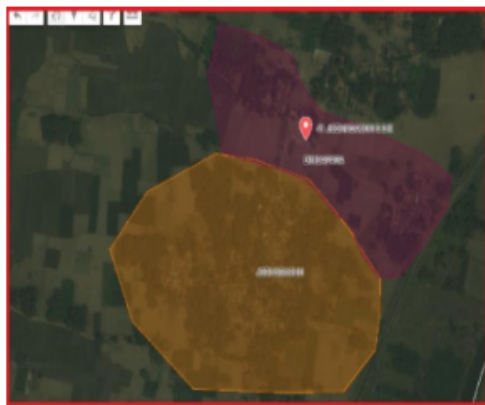

Nazri Naksha