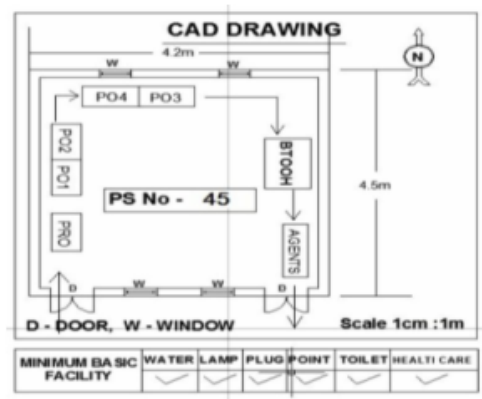

নির্বাচক নিবন্ধন আধিকারিকের স্বাক্ষর

Nazri Naksha

Google Map View

Polling Station Building Front View

Polling Station Front View

Cad View

Key MAP View

1	XFV2068179	ফটো উপলব্ধ	নাম : সলিম আলম পিতার নাম: নুরুল আলি বাড়ির নং : বংদীরাশাছ বয়স : 25 লিঙ্গ : পুরুষ
2	XFV1726819	ফটো উপলব্ধ	নাম : বিবি রসিধন স্বামীর নাম: ফয়জ মহঃ বাড়ির নং : n0033 বয়স : 94 লিঙ্গ : মহিলা
3	XFV1650514	ফটো উপলব্ধ	নাম : জামশেদ আলম পিতার নাম: আমিরুল হক বাড়ির নং : এন0000 বয়স : 27 লিঙ্গ : পুরুষ
4	WB/04/028/045196	ফটো উপলব্ধ	নাম : নেসিমা খাতুন স্বামীর নাম: ফজিলউদ্দিন বাড়ির নং : n0007 বয়স : 51 লিঙ্গ : মহিলা
5	KTT4173506	ফটো উপলব্ধ	নাম : সেহোলাজ স্বামীর নাম: দাইমুল হক বাড়ির নং : n0007 বয়স : 42 লিঙ্গ : মহিলা
6	XFV1726561	ফটো উপলব্ধ	নাম : বীবী আনওরা স্বামীর নাম: মহঃ বাসার বাড়ির নং : n0006 বয়স : 56 লিঙ্গ : মহিলা
7	KTT4435707	ফটো উপলব্ধ	নাম : সমসেরা খাতুন স্বামীর নাম: ফরজান আলি বাড়ির নং : n0009 বয়স : 41 লিঙ্গ : মহিলা
8	KTT3713971	ফটো উপলব্ধ	নাম : মজেনা খাতুন স্বামীর নাম: রফিউদ্দিন বাড়ির নং : n0033 বয়স : 47 লিঙ্গ : মহিলা
9	KTT3713864	ফটো উপলব্ধ	নাম : দারাজউদ্দিন পিতার নাম: উসমান বাড়ির নং : এন0030 বয়স : 45 লিঙ্গ : পুরুষ
10	XFV1650522	ফটো উপলব্ধ	নাম : হুশনারা খাতুন স্বামীর নাম: আয়ুব আলম বাড়ির নং : এন0000 বয়স : 28 লিঙ্গ : মহিলা
11	XFV0946517	ফটো উপলব্ধ	নাম : মনসুর আলম পিতার নাম: কমিজুদ্দিন বাড়ির নং : n0015 বয়স : 33 লিঙ্গ : পুরুষ
12	XFV0836379	ফটো উপলব্ধ	নাম : আয়ুব মহ পিতার নাম: আসিরুদ্দিন বাড়ির নং : n0029 বয়স : 37 লিঙ্গ : পুরুষ
13	XFV2162865	ফটো উপলব্ধ	নাম : জুমরন নেসা স্বামীর নাম: মহঃ পাসিরুদ্দিন বাড়ির নং : n0012 বয়স : 50 লিঙ্গ : মহিলা
14	WB/04/028/045061	ফটো উপলব্ধ	নাম : মহরমি স্বামীর নাম: শমশুল হক বাড়ির নং : n0013 বয়স : 53 লিঙ্গ : মহিলা
15	XFV1650373	ফটো উপলব্ধ	নাম : চাঁদনি খাতুন স্বামীর নাম: মোহাম্মদ আসিন বাড়ির নং : এন0000 বয়স : 27 লিঙ্গ : মহিলা
16	XFV1726579	ফটো উপলব্ধ	নাম : দাইমুল হক পিতার নাম: চেতুবির বাড়ির নং : n0007 বয়স : 53 লিঙ্গ : পুরুষ
17	XFV1650324	ফটো উপলব্ধ	নাম : ইমতাজ আলম পিতার নাম: মোহাম্মদ মতীউর রহমান বাড়ির নং : এন0000 বয়স : 25 লিঙ্গ : পুরুষ
18	XFV1649789	ফটো উপলব্ধ	নাম : আনসারুল পিতার নাম: হলীমুদদীন বাড়ির নং : এন0000 বয়স : 25 লিঙ্গ : পুরুষ
19	XFV1650381	ফটো উপলব্ধ	নাম : খালেদা জিয়া স্বামীর নাম: হেসিবুল রহমান বাড়ির নং : N0000 বয়স : 26 লিঙ্গ : মহিলা
20	XFV1650498	ফটো উপলব্ধ	নাম : রেশমা খাতুন স্বামীর নাম: সফে দল রহমান বাড়ির নং : এন0000 বয়স : 29 লিঙ্গ : মহিলা
21	XFV1650332	ফটো উপলব্ধ	নাম : আনজার আলম পিতার নাম: ইসলামুদ্দিন বাড়ির নং : এ00 বয়স : 27 লিঙ্গ : পুরুষ
22	KTT3713914	ফটো উপলব্ধ	নাম : আনু খাতুন স্বামীর নাম: মজিবুল বাড়ির নং : n0010 বয়স : 43 লিঙ্গ : মহিলা
23	KTT4173480	ফটো উপলব্ধ	নাম : ফতেবুল পিতার নাম: পিয়ার মহমদ বাড়ির নং : n0021 বয়স : 41 লিঙ্গ : পুরুষ
24	WB/04/028/045221	ফটো উপলব্ধ	নাম : খাতুনা স্বামীর নাম: সাহাবুদ্দিন বাড়ির নং : n0001 বয়স : 68 লিঙ্গ : মহিলা
25	XFV1833722	ফটো উপলব্ধ	নাম : নুনিহার স্বামীর নাম: জাব্বার হুসেন বাড়ির নং : এ00 বয়স : 28 লিঙ্গ : মহিলা
26	KTT4173530	ফটো উপলব্ধ	নাম : বিবি সাকিলা স্বামীর নাম: আলম বাড়ির নং : n0029 বয়স : 45 লিঙ্গ : মহিলা
27	XFV0836858	ফটো উপলব্ধ	নাম : দারুল ইসলাম পিতার নাম: রহমান আলি বাড়ির নং : না বয়স : 35 লিঙ্গ : পুরুষ
28	XFV1677277	ফটো উপলব্ধ	নাম : জাহিদ পিতার নাম: সামসুল বাড়ির নং : এন0000 বয়স : 33 লিঙ্গ : পুরুষ
29	XFV1650597	ফটো উপলব্ধ	নাম : রিজওয়ানা খাতুন স্বামীর নাম: ওয়াজুদ্দিন বাড়ির নং : এন0000 বয়স : 27 লিঙ্গ : মহিলা
30	WB/04/028/045086	ফটো উপলব্ধ	নাম : বীবী আবুদন নিছা স্বামীর নাম: মহঃ ফজিলউদ্দিন বাড়ির নং : n0008 বয়স : 66 লিঙ্গ : মহিলা