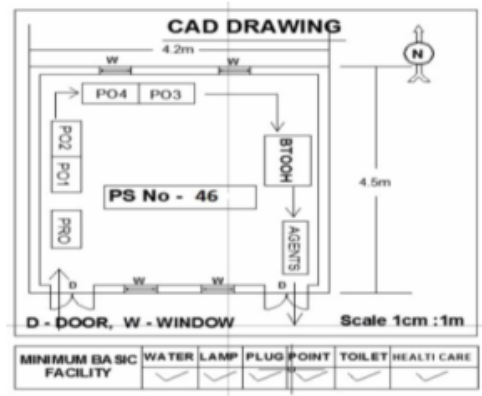

নির্বাচক নিবন্ধন আধিকারিকের স্বাক্ষর

Nazri Naksha

Google Map View

Polling Station Building Front View

Polling Station Front View

Cad View

Key MAP View

1	XFV1644533	নাম : সাফিনা খাতুন স্বামীর নাম: আব্দুল রাজ্জাক বাড়ির নং : এন000 বয়স : 25 লিঙ্গ : মহিলা	ফটো উপলব্ধ	2	XFV2057784	নাম : মাহেনজুম পিতার নাম: নূর ইসলাম বাড়ির নং : এন0066 বয়স : 23 লিঙ্গ : মহিলা	ফটো উপলব্ধ	3	XFV1725811	নাম : বিবি আশীনা খাতুন স্বামীর নাম: চেরাখ বাড়ির নং : n0147 বয়স : 61 লিঙ্গ : মহিলা	ফটো উপলব্ধ
4	KTT4174157	নাম : নেইমা খাতুন স্বামীর নাম: কমরুল আলম বাড়ির নং : n0134 বয়স : 53 লিঙ্গ : মহিলা	ফটো উপলব্ধ	5	XFV1177617	নাম : মসিনা খাতুন স্বামীর নাম: সাজ্জিত হুসেন বাড়ির নং : n0146 বয়স : 33 লিঙ্গ : মহিলা	ফটো উপলব্ধ	6	XFV2111805	নাম : সাবনূর বানু স্বামীর নাম: মসিরুদ্দিন বাড়ির নং : এন0142 বয়স : 22 লিঙ্গ : মহিলা	ফটো উপলব্ধ
7	XFV1726058	নাম : খুরশেদ আলি পিতার নাম: আজিরুদ্দিন বাড়ির নং : n0155 বয়স : 52 লিঙ্গ : পুরুষ	ফটো উপলব্ধ	8	KTT3282365	নাম : আবদুল গফার পিতার নাম: নমিরুদ্দিন বাড়ির নং : n0059 বয়স : 53 লিঙ্গ : পুরুষ	ফটো উপলব্ধ	9	XFV1044601	নাম : জালালুদ্দিন পিতার নাম: নমিরুদ্দিন বাড়ির নং : n0059 বয়স : 33 লিঙ্গ : পুরুষ	ফটো উপলব্ধ
10	XFV1044221	নাম : আইয়ুব আলম পিতার নাম: বরু মহঃ বাড়ির নং : n0152 বয়স : 33 লিঙ্গ : পুরুষ	ফটো উপলব্ধ	11	WB/04/028/048081	নাম : ধন মহম্মদ পিতার নাম: ইমারুদ্দিন বাড়ির নং : n0153 বয়স : 81 লিঙ্গ : পুরুষ	ফটো উপলব্ধ	12	KTT2500064	নাম : অনেরা খাতুন স্বামীর নাম: ধন মহম্মদ বাড়ির নং : n0153 বয়স : 73 লিঙ্গ : মহিলা	ফটো উপলব্ধ
13	XFV1177542	নাম : রিজওয়ানা খাতুন স্বামীর নাম: আহমদ হুসেন বাড়ির নং : n0067 বয়স : 32 লিঙ্গ : মহিলা	ফটো উপলব্ধ	14	KTT4173662	নাম : সাহেরা খাতুন স্বামীর নাম: খলিল বাড়ির নং : n0208 বয়স : 39 লিঙ্গ : মহিলা	ফটো উপলব্ধ	15	XFV1177567	নাম : মসিবুল রহমান পিতার নাম: বাসির মহঃ বাড়ির নং : n0088 বয়স : 32 লিঙ্গ : পুরুষ	ফটো উপলব্ধ
16	XFV1177732	নাম : রিজওয়ান পিতার নাম: জহিরুদ্দিন বাড়ির নং : n0214 বয়স : 30 লিঙ্গ : পুরুষ	ফটো উপলব্ধ	17	WB/04/028/048420	নাম : সামসুল হক পিতার নাম: আব্দুল করিম বাড়ির নং : n0090 বয়স : 53 লিঙ্গ : পুরুষ	ফটো উপলব্ধ	18	XFV0947481	নাম : গুলেশা বেগম স্বামীর নাম: সেখ জসিরুদ্দিন বাড়ির নং : n0176 বয়স : 34 লিঙ্গ : মহিলা	ফটো উপলব্ধ
19	XFV1944180	নাম : আবেদ হুসেন পিতার নাম: মহঃ সলেমান বাড়ির নং : এন0114 বয়স : 23 লিঙ্গ : পুরুষ	ফটো উপলব্ধ	20	KTT4174207	নাম : নূর আলম পিতার নাম: বাশাগু মোহম্মদ বাড়ির নং : n0001 বয়স : 44 লিঙ্গ : পুরুষ	ফটো উপলব্ধ	21	XFV1044197	নাম : নেইমুল হক পিতার নাম: তসলিম বাড়ির নং : n0111 বয়স : 31 লিঙ্গ : পুরুষ	ফটো উপলব্ধ
22	KTT2499788	নাম : শেখ আজিমুদ্দিন পিতার নাম: সেখ খুরসেদ আলী বাড়ির নং : n0179 বয়স : 51 লিঙ্গ : পুরুষ	ফটো উপলব্ধ	23	XFV1943968	নাম : দিলবানু বেগম পিতার নাম: সেরাতু বাড়ির নং : এন0025 বয়স : 25 লিঙ্গ : মহিলা	ফটো উপলব্ধ	24	XFV0667337	নাম : সাহের বানু স্বামীর নাম: রহিমুদ্দিন বাড়ির নং : n0172 বয়স : 35 লিঙ্গ : মহিলা	ফটো উপলব্ধ
25	KTT4506200	নাম : সেখ মুজিদ পিতার নাম: সরিফুদ্দিন বাড়ির নং : n0156 বয়স : 52 লিঙ্গ : পুরুষ	ফটো উপলব্ধ	26	XFV0130252	নাম : মহঃ জইনুল পিতার নাম: লাল আলি বাড়ির নং : n0114 বয়স : 56 লিঙ্গ : পুরুষ	ফটো উপলব্ধ	27	KTT4091807	নাম : হুসনেরা বেগম স্বামীর নাম: সলেমান বাড়ির নং : n0114 বয়স : 45 লিঙ্গ : মহিলা	ফটো উপলব্ধ
28	KTT2498590	নাম : সেখ গোফরুদ্দিন পিতার নাম: রুস্তম আলী বাড়ির নং : n0181 বয়স : 71 লিঙ্গ : পুরুষ	ফটো উপলব্ধ	29	KTT2498517	নাম : ইমাজুদ্দিন পিতার নাম: তাজমুল হুসেন বাড়ির নং : n0067 বয়স : 59 লিঙ্গ : পুরুষ	ফটো উপলব্ধ	30	XFV1176973	নাম : সামাদ পিতার নাম: হলিমুদ্দিন বাড়ির নং : n0067 বয়স : 33 লিঙ্গ : পুরুষ	ফটো উপলব্ধ