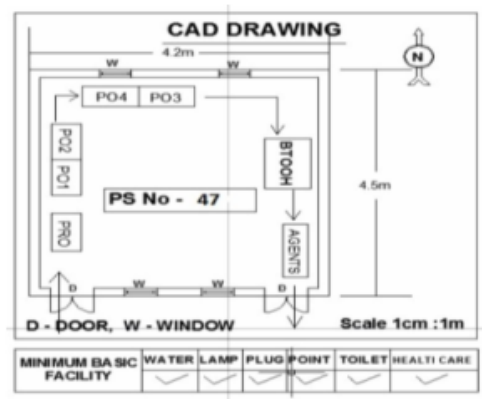

নির্বাচক নিবন্ধন আধিকারিকের স্বাক্ষর

Nazri Naksha

Google Map View

Polling Station Building Front View

Polling Station Front View

Cad View

Key MAP View

1 নাম : মামুদা খাতুন স্বামীর নাম : মহঃ সইফুল আলম বাড়ির নং : 1 বয়স : 56 লিঙ্গ : মহিলা	XFV1833151 ফটো উপলব্ধ	2 নাম : মেহেবুবা খাতুন পিতার নাম : শাহ জিয়াউর রহমান বাড়ির নং : 109 বয়স : 25 লিঙ্গ : মহিলা	XFV1904804 ফটো উপলব্ধ	3 নাম : শাহ জাবিদ ইকবাল পিতার নাম : শাহ জুলফিকার বাড়ির নং : n0117 বয়স : 56 লিঙ্গ : পুরুষ	KTT3002813 ফটো উপলব্ধ
4 নাম : শাম্মিা পরবিন স্বামীর নাম : শাহ মুজাহীর আনোয়ার বাড়ির নং : নং বয়স : 25 লিঙ্গ : মহিলা	XFV1827328 ফটো উপলব্ধ	5 নাম : শাহ বেলালুদদীন পিতার নাম : শাহ জয়নুল আবেদিন বাড়ির নং : n0095 বয়স : 40 লিঙ্গ : পুরুষ	KTT3710977 ফটো উপলব্ধ	6 নাম : আফতাব হুসেন পিতার নাম : সইয়াদ খলিলুর রহমান বাড়ির নং : 0207 বয়স : 23 লিঙ্গ : পুরুষ	XFV1911734 ফটো উপলব্ধ
7 নাম : সাইনাজ পরবিন পিতার নাম : শাহ জাকির হুসেন বাড়ির নং : না বয়স : 27 লিঙ্গ : মহিলা	XFV1829175 ফটো উপলব্ধ	8 নাম : নাজিরা বেগম স্বামীর নাম : মহঃ জাহিদ বাড়ির নং : n0053 বয়স : 34 লিঙ্গ : মহিলা	XFV1045392 ফটো উপলব্ধ	9 নাম : মহঃ শৌকত হোসেন পিতার নাম : মহঃ কারামত হোসেন বাড়ির নং : n0063 বয়স : 32 লিঙ্গ : পুরুষ	XFV1177807 ফটো উপলব্ধ
10 নাম : সেখ আসরো পিতার নাম : শেখ চৈত মহঃ বাড়ির নং : n0134 বয়স : 51 লিঙ্গ : পুরুষ	KTT2554400 ফটো উপলব্ধ	11 নাম : বিবি গুলসান আরা বেগম স্বামীর নাম : সেফুল আলম বাড়ির নং : n0079 বয়স : 46 লিঙ্গ : মহিলা	KTT2500403 ফটো উপলব্ধ	12 নাম : সারতাজ হুসেন পিতার নাম : শাহ গোলাম মুস্তাফা বাড়ির নং : n0075 বয়স : 31 লিঙ্গ : পুরুষ	XFV1045111 ফটো উপলব্ধ
13 নাম : শাহ তেসিন রেজা পিতার নাম : শাহ হাসান ইমাম বাড়ির নং : এন0119 বয়স : 25 লিঙ্গ : পুরুষ	XFV1613496 ফটো উপলব্ধ	14 নাম : শাহ মুগনি হুসেন পিতার নাম : শাহ মুজাহীর হুসেন বাড়ির নং : নং106 বয়স : 23 লিঙ্গ : পুরুষ	XFV1908409 ফটো উপলব্ধ	15 নাম : মহঃ হবিব আলম পিতার নাম : মহঃ দারুল ইসলাম বাড়ির নং : n0013 বয়স : 48 লিঙ্গ : পুরুষ	KTT2556298 ফটো উপলব্ধ
16 নাম : বিবি আনোরা খাতুন স্বামীর নাম : এলাহি বক্স বাড়ির নং : n0136 বয়স : 56 লিঙ্গ : মহিলা	XFV1831494 ফটো উপলব্ধ	17 নাম : তারানা ইয়াসমিন স্বামীর নাম : শাহজাদা সুলতান আলি বাড়ির নং : n0166 বয়স : 39 লিঙ্গ : মহিলা	KTT4091658 ফটো উপলব্ধ	18 নাম : সেখ জামসেদ আলি পিতার নাম : সেখ আসরো বাড়ির নং : n0276 বয়স : 27 লিঙ্গ : পুরুষ	XFV1464452 ফটো উপলব্ধ
19 নাম : বিবি আনোয়ারা খাতুন স্বামীর নাম : শাহ আব্দুস সুভান বাড়ির নং : n0124 বয়স : 56 লিঙ্গ : মহিলা	XFV2184620 ফটো উপলব্ধ	20 নাম : আমবেরীন পিতার নাম : শাহ খয়রুল আলম বাড়ির নং : n0009 বয়স : 39 লিঙ্গ : মহিলা	KTT4435335 ফটো উপলব্ধ	21 নাম : মিনহাজ আলম পিতার নাম : শাহ ফেইজুর রহমান বাড়ির নং : n0015 বয়স : 38 লিঙ্গ : পুরুষ	KTT4519856 ফটো উপলব্ধ
22 নাম : হাসিনা বানু স্বামীর নাম : মন্জুর আলম বাড়ির নং : n0251 বয়স : 35 লিঙ্গ : মহিলা	XFV1286830 ফটো উপলব্ধ	23 নাম : আরসাদ মাকী পিতার নাম : সলিমুদ্দিন বাড়ির নং : এন0063 বয়স : 26 লিঙ্গ : পুরুষ	XFV1618693 ফটো উপলব্ধ	24 নাম : ইসমত জাহান স্বামীর নাম : মহঃ আবরার খলিল বাড়ির নং : 194 বয়স : 32 লিঙ্গ : মহিলা	XFV0948059 ফটো উপলব্ধ
25 নাম : শাহ আনজার আলম পিতার নাম : শাহ ফজলে করিম বাড়ির নং : n0043 বয়স : 35 লিঙ্গ : পুরুষ	XFV0837823 ফটো উপলব্ধ	26 নাম : শাহ সারাকফত হুসেন পিতার নাম : শাহ আবদুর রহমান বাড়ির নং : n0089 বয়স : 60 লিঙ্গ : পুরুষ	XFV1725282 ফটো উপলব্ধ	27 নাম : বিবি কমরুননেশা স্বামীর নাম : ওয়াইজুর রহমান বাড়ির নং : n0064 বয়স : 76 লিঙ্গ : মহিলা	WB/04/028/039188 ফটো উপলব্ধ
28 নাম : শাহ ইন্তেখাব আনওয়ার পিতার নাম : শাহ আমিজুদ্দিন বাড়ির নং : n0039 বয়স : 29 লিঙ্গ : পুরুষ	XFV1286715 ফটো উপলব্ধ	29 নাম : মহঃ দারুল ইসলাম পিতার নাম : মহঃ মশিরুদ্দীন বাড়ির নং : n0013 বয়স : 69 লিঙ্গ : পুরুষ	XFV2250702 ফটো উপলব্ধ	30 নাম : আব্দুল হক পিতার নাম : সৈয়দ মোশুড আলম বাড়ির নং : n0007 বয়স : 39 লিঙ্গ : পুরুষ	XFV0136432 ফটো উপলব্ধ