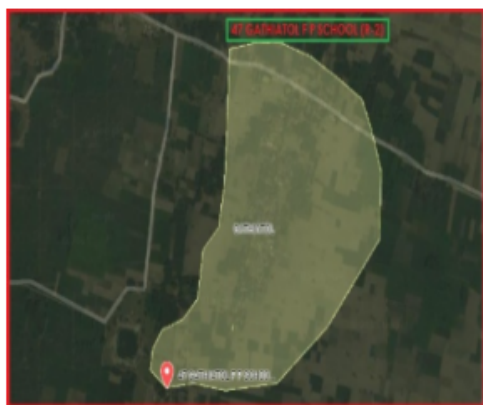

Nazri Naksha