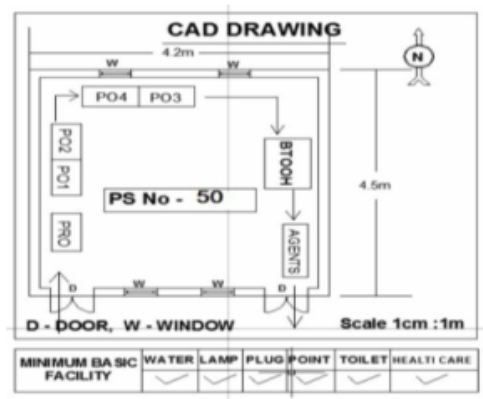

নির্বাচক নিবন্ধন আধিকারিকের স্বাক্ষর

Nazri Naksha

Google Map View

Polling Station Building Front View

Polling Station Front View

Cad View

Key MAP View

1	XFV1822675	নাম : রোজা পিতার নাম: আবুল বাড়ির নং : নং বয়স : 24 লিঙ্গ : পুরুষ	ফটো উপলব্ধ	2	XFV1646165	নাম : সমসেরা বেগম স্বামীর নাম: আলম বাড়ির নং : এন0049 বয়স : 25 লিঙ্গ : মহিলা	ফটো উপলব্ধ	3	XFV2113066	নাম : মনজুর বেগম স্বামীর নাম: নেইমুদদীন বাড়ির নং : এন0141 বয়স : 23 লিঙ্গ : মহিলা	ফটো উপলব্ধ
4	XFV2073005	নাম : সিদ্দিকা স্বামীর নাম: মোহাম্মদ সাকিরুল ইসলাম বাড়ির নং : এন0182 বয়স : 31 লিঙ্গ : মহিলা	ফটো উপলব্ধ	5	XFV1178672	নাম : খয়বুল পিতার নাম: জালাল বাড়ির নং : n0142 বয়স : 33 লিঙ্গ : পুরুষ	ফটো উপলব্ধ	6	XFV0137422	নাম : শাহ আব্দুর রাজ্জাক পিতার নাম: শাহ মনসুর আলম বাড়ির নং : n0169 বয়স : 36 লিঙ্গ : পুরুষ	ফটো উপলব্ধ
7	XFV1047174	নাম : মহঃ তৌসিফ রাজা পিতার নাম: মোহাম্মদ গোহর আলম বাড়ির নং : n0127 বয়স : 35 লিঙ্গ : পুরুষ	ফটো উপলব্ধ	8	XFV1928456	নাম : জাবেদা খাতুন স্বামীর নাম: হবীবুল বাড়ির নং : নং 00 বয়স : 23 লিঙ্গ : মহিলা	ফটো উপলব্ধ	9	XFV0839217	নাম : হাসিবুল রহমান পিতার নাম: শাহজনাফ বাড়ির নং : n0001 বয়স : 33 লিঙ্গ : পুরুষ	ফটো উপলব্ধ
10	KTT0024174	নাম : রসিউদ্দিন পিতার নাম: হাকিমুদ্দিন বাড়ির নং : n0002 বয়স : 61 লিঙ্গ : পুরুষ	ফটো উপলব্ধ	11	KTT3695202	নাম : রানি বেগম স্বামীর নাম: হবীবুর রহমান বাড়ির নং : n0055 বয়স : 56 লিঙ্গ : মহিলা	ফটো উপলব্ধ	12	XFV0839183	নাম : ফাইজুল পিতার নাম: রইসুদ্দিন বাড়ির নং : n0002 বয়স : 36 লিঙ্গ : পুরুষ	ফটো উপলব্ধ
13	KTT0023341	নাম : লাল মিয়া পিতার নাম: করিমত বাড়ির নং : n0078 বয়স : 56 লিঙ্গ : পুরুষ	ফটো উপলব্ধ	14	XFV1920313	নাম : মোহাম্মদ মিনাজ পিতার নাম: আয়ুব আলী বাড়ির নং : এন0032 বয়স : 24 লিঙ্গ : পুরুষ	ফটো উপলব্ধ	15	KTT3694841	নাম : ময়রম স্বামীর নাম: আহমদ বাড়ির নং : n0079 বয়স : 51 লিঙ্গ : মহিলা	ফটো উপলব্ধ
16	XFV1368091	নাম : আজাদ হুসেন মায়ের নাম: দরিমত বাড়ির নং : n0073 বয়স : 30 লিঙ্গ : পুরুষ	ফটো উপলব্ধ	17	XFV1645118	নাম : মোফিজ পিতার নাম: অগ্নি বাড়ির নং : N0025 বয়স : 28 লিঙ্গ : পুরুষ	ফটো উপলব্ধ	18	XFV1442045	নাম : কাইসার আলম পিতার নাম: ফয়জুল বাড়ির নং : n0073 বয়স : 29 লিঙ্গ : পুরুষ	ফটো উপলব্ধ
19	KTT3696234	নাম : জালাল পিতার নাম: তাসিরুদ্দিন বাড়ির নং : n0049 বয়স : 44 লিঙ্গ : পুরুষ	ফটো উপলব্ধ	20	XFV0839209	নাম : আলম পিতার নাম: তাসিরুদ্দিন বাড়ির নং : n0049 বয়স : 35 লিঙ্গ : পুরুষ	ফটো উপলব্ধ	21	KTT4090734	নাম : সানজু মেনেরা বেগম স্বামীর নাম: হাফিজুদ্দিন বাড়ির নং : n0034 বয়স : 44 লিঙ্গ : মহিলা	ফটো উপলব্ধ
22	KTT2205409	নাম : খাতুনা স্বামীর নাম: রহমান বাড়ির নং : n0147 বয়স : 52 লিঙ্গ : মহিলা	ফটো উপলব্ধ	23	XFV1935675	নাম : মঞ্জুর পিতার নাম: রহমান বাড়ির নং : 110 বয়স : 25 লিঙ্গ : পুরুষ	ফটো উপলব্ধ	24	KTT4159836	নাম : মজিবুল পিতার নাম: দবিরুদ্দিন বাড়ির নং : n0036 বয়স : 64 লিঙ্গ : পুরুষ	ফটো উপলব্ধ
25	KTT3696382	নাম : ফাতেমা স্বামীর নাম: মজিবুল বাড়ির নং : n0036 বয়স : 51 লিঙ্গ : মহিলা	ফটো উপলব্ধ	26	XFV1047075	নাম : ফপি পিতার নাম: রহমান বাড়ির নং : n0144 বয়স : 33 লিঙ্গ : মহিলা	ফটো উপলব্ধ	27	XFV0948695	নাম : সোনা পিতার নাম: বৃধ মহঃ বাড়ির নং : n0097 বয়স : 42 লিঙ্গ : পুরুষ	ফটো উপলব্ধ
28	KTT3257680	নাম : আলমত পিতার নাম: কফিলুদ্দিন বাড়ির নং : n0098 বয়স : 59 লিঙ্গ : পুরুষ	ফটো উপলব্ধ	29	XFV0137331	নাম : জাহেদুল রহমান পিতার নাম: দবির বাড়ির নং : n0145 বয়স : 40 লিঙ্গ : পুরুষ	ফটো উপলব্ধ	30	KTT4432308	নাম : হাসিনা খাতুন স্বামীর নাম: কমরুল হক বাড়ির নং : n0052 বয়স : 47 লিঙ্গ : মহিলা	ফটো উপলব্ধ