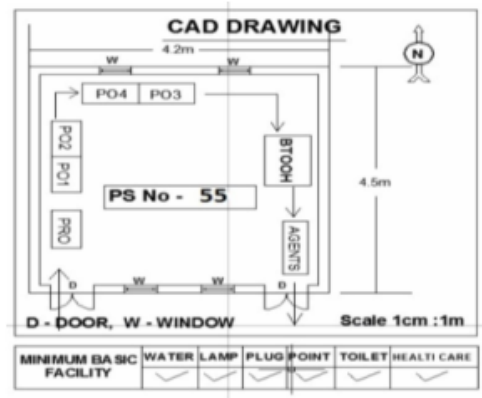

নির্বাচক নিবন্ধন আধিকারিকের স্বাক্ষর

Nazri Naksha

Google Map View

Polling Station Building Front View

Polling Station Front View

Cad View

Key MAP View

1 নাম : সহিনা স্বামীর নাম: রহিমুদ্দিন বাড়ির নং : n0001 বয়স : 38 লিঙ্গ : মহিলা	KTT4434163 ফটো উপলব্ধ	2 নাম : মন্জর আলম পিতার নাম: ধন মহঃ বাড়ির নং : n0009 বয়স : 29 লিঙ্গ : পুরুষ	XFV1442243 ফটো উপলব্ধ	3 নাম : মনসুরা বেগম স্বামীর নাম: ইসালামুদ্দিন বাড়ির নং : n0003 বয়স : 47 লিঙ্গ : মহিলা	KTT3271848 ফটো উপলব্ধ
4 নাম : মজরুল হক পিতার নাম: জাতক বাড়ির নং : n0005 বয়স : 52 লিঙ্গ : পুরুষ	WB/04/028/033249 ফটো উপলব্ধ	5 নাম : মুন্নি বেগম স্বামীর নাম: সারাহত হুসেন বাড়ির নং : n0006 বয়স : 38 লিঙ্গ : মহিলা	XFV0841650 ফটো উপলব্ধ	6 নাম : নারায়ন সিংহ পিতার নাম: জয় সিংহ বাড়ির নং : n0014 বয়স : 31 লিঙ্গ : পুরুষ	XFV1180843 ফটো উপলব্ধ
7 নাম : নুরেশা বানু স্বামীর নাম: মুস্তাক আলম বাড়ির নং : n0002 বয়স : 51 লিঙ্গ : মহিলা	KTT2204238 ফটো উপলব্ধ	8 নাম : সাহেদা খাতুন স্বামীর নাম: তসলিমুদ্দিন বাড়ির নং : n0001 বয়স : 45 লিঙ্গ : মহিলা	KTT4167433 ফটো উপলব্ধ	9 নাম : মুকসাদ আলম পিতার নাম: কফিলুদ্দিন বাড়ির নং : n0002 বয়স : 44 লিঙ্গ : পুরুষ	KTT4168555 ফটো উপলব্ধ
10 নাম : ইসলামুদ্দিন পিতার নাম: সরিফুদ্দিন বাড়ির নং : n0003 বয়স : 55 লিঙ্গ : পুরুষ	KTT3707528 ফটো উপলব্ধ	11 নাম : সলিমুদ্দিন পিতার নাম: পনিকুরা মহঃ বাড়ির নং : n0016 বয়স : 36 লিঙ্গ : পুরুষ	KTT4517868 ফটো উপলব্ধ	12 নাম : দেৱেম আলি পিতার নাম: লতিফুর রহমান বাড়ির নং : n0014 বয়স : 52 লিঙ্গ : পুরুষ	KTT3707593 ফটো উপলব্ধ
13 নাম : সাওনিয়া মহঃ পিতার নাম: কফিলুদ্দিন বাড়ির নং : n0006 বয়স : 50 লিঙ্গ : পুরুষ	WB/04/028/033230 ফটো উপলব্ধ	14 নাম : ধন মহঃ পিতার নাম: লতিফুদ্দিন বাড়ির নং : n0009 বয়স : 71 লিঙ্গ : পুরুষ	WB/04/028/033605 ফটো উপলব্ধ	15 নাম : পজিরুদ্দিন পিতার নাম: সরিফুদ্দিন বাড়ির নং : n0003 বয়স : 56 লিঙ্গ : পুরুষ	XFV1782275 ফটো উপলব্ধ
16 নাম : আশিরন স্বামীর নাম: খইরুদ্দিন বাড়ির নং : n0017 বয়স : 53 লিঙ্গ : মহিলা	WB/04/028/033185 ফটো উপলব্ধ	17 নাম : জয়নুল হক পিতার নাম: তাঈতুল হক বাড়ির নং : নং বয়স : 26 লিঙ্গ : পুরুষ	XFV1759455 ফটো উপলব্ধ	18 নাম : অকিলা বেগম স্বামীর নাম: মজিরুল আলম বাড়ির নং : এন0025 বয়স : 27 লিঙ্গ : মহিলা	XFV1625912 ফটো উপলব্ধ
19 নাম : আশমা খাতুন পিতার নাম: আশীরুল হক বাড়ির নং : এন0059 বয়স : 29 লিঙ্গ : মহিলা	XFV1625938 ফটো উপলব্ধ	20 নাম : জাহিদ আলম পিতার নাম: বৈসাগু বাড়ির নং : উত্তর সাতালিয়া বয়স : 33 লিঙ্গ : পুরুষ	XFV1626019 ফটো উপলব্ধ	21 নাম : করিমুল্লাহ মহঃ পিতার নাম: ইশারুইদদীন বাড়ির নং : না বয়স : 32 লিঙ্গ : পুরুষ	XFV1049915 ফটো উপলব্ধ
22 নাম : মহঃ করিম পিতার নাম: কফিলুদ্দিন বাড়ির নং : n0002 বয়স : 49 লিঙ্গ : পুরুষ	WB/04/028/033254 ফটো উপলব্ধ	23 নাম : জালাদ হুসেন পিতার নাম: সাহাবুদ্দিন বাড়ির নং : n0007 বয়স : 43 লিঙ্গ : পুরুষ	KTT4506085 ফটো উপলব্ধ	24 নাম : সারফারাজ আহমেদ পিতার নাম: সেখ জালাল উদ্দিন বাড়ির নং : n0224 বয়স : 27 লিঙ্গ : পুরুষ	XFV1466457 ফটো উপলব্ধ
25 নাম : উলফান নেসা স্বামীর নাম: মুস্তাক আলম বাড়ির নং : এন0037 বয়স : 26 লিঙ্গ : মহিলা	XFV1626357 ফটো উপলব্ধ	26 নাম : মেস্তীমা খাতুন পিতার নাম: তামিমুদ্দিন বাড়ির নং : গর্নবারী বয়স : 23 লিঙ্গ : মহিলা	XFV2041085 ফটো উপলব্ধ	27 নাম : মমতাজ পিতার নাম: ফসোং মোহম্মদ বাড়ির নং : এন0131 বয়স : 31 লিঙ্গ : পুরুষ	XFV1626290 ফটো উপলব্ধ
28 নাম : রেহানা স্বামীর নাম: আজবুদ্দিন বাড়ির নং : গর্নবারী বয়স : 43 লিঙ্গ : মহিলা	XFV2092880 ফটো উপলব্ধ	29 নাম : বশিধন নেসা স্বামীর নাম: কাইমুদ্দিন বাড়ির নং : n0008 বয়স : 62 লিঙ্গ : মহিলা	XFV1760529 ফটো উপলব্ধ	30 নাম : মরিয়ম বেগম স্বামীর নাম: তাজিরত আলি বাড়ির নং : n0014 বয়স : 35 লিঙ্গ : মহিলা	XFV1049899 ফটো উপলব্ধ