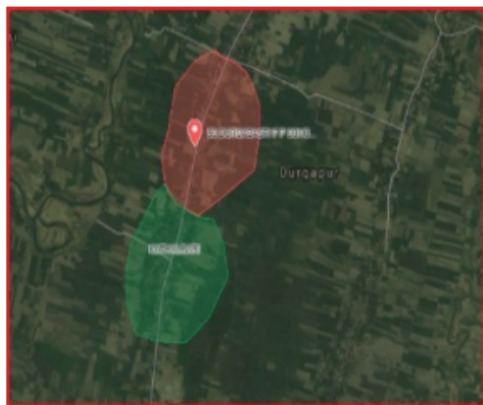

Nazri Naksha