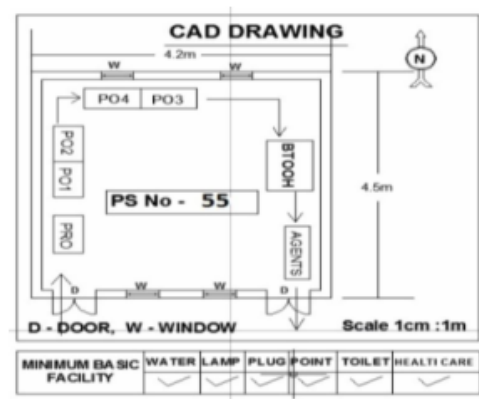

নির্বাচক নিবন্ধন আধিকারিকের স্বাক্ষর

Nazri Naksha

Google Map View

Polling Station Building Front View

Polling Station Front View

Cad View

Key MAP View

1	XFV0847921	ফটো উপলব্ধ	2	XFV2031664	ফটো উপলব্ধ
নাম : নূর বানু স্বামীর নাম: জাফর আলি বাড়ির নং : n0058 বয়স : 40 লিঙ্গ : মহিলা			নাম : সোবহান বেগম স্বামীর নাম: মনির আলি বাড়ির নং : 124 বয়স : 22 লিঙ্গ : মহিলা		
3			3	XFV1914118	ফটো উপলব্ধ
			নাম : হামিজুদ্দিন পিতার নাম: চাফনুদদীন বাড়ির নং : n0040 বয়স : 50 লিঙ্গ : পুরুষ		
4	XFV1050673	ফটো উপলব্ধ	5	XFV1723113	ফটো উপলব্ধ
নাম : সোনা ভান খাতুন স্বামীর নাম: মতিউর রহমান বাড়ির নং : n0060 বয়স : 34 লিঙ্গ : মহিলা			নাম : মহঃ দবিরুদ্দিন পিতার নাম: জের মহম্মদ বাড়ির নং : n0030 বয়স : 65 লিঙ্গ : পুরুষ		
6			6	XFV1050657	ফটো উপলব্ধ
			নাম : নূর ইসলাম পিতার নাম: দাবিরুদ্দিন বাড়ির নং : n0030 বয়স : 30 লিঙ্গ : পুরুষ		
7	XFV0796854	ফটো উপলব্ধ	8	XFV1181692	ফটো উপলব্ধ
নাম : আবুল কালাম পিতার নাম: মহঃ দাবিরুদ্দিন বাড়ির নং : n0030 বয়স : 35 লিঙ্গ : পুরুষ			নাম : আবুল হুসেন পিতার নাম: নুরুল হক বাড়ির নং : n0113 বয়স : 32 লিঙ্গ : পুরুষ		
9			9	WB/04/028/087587	ফটো উপলব্ধ
			নাম : জামালুদ্দিন পিতার নাম: কফিলুদ্দিন বাড়ির নং : n0033 বয়স : 66 লিঙ্গ : পুরুষ		
10	KTT1559467	ফটো উপলব্ধ	11	WB/04/028/087101	ফটো উপলব্ধ
নাম : মুসা মহঃ পিতার নাম: চমন আলী বাড়ির নং : n0080 বয়স : 53 লিঙ্গ : পুরুষ			নাম : আসুদা খাতুন স্বামীর নাম: আনারুল বাড়ির নং : n0051 বয়স : 68 লিঙ্গ : মহিলা		
12			12	XFV0731125	ফটো উপলব্ধ
			নাম : সেফালি পাল পিতার নাম: রটকন পাল বাড়ির নং : n0051 বয়স : 37 লিঙ্গ : মহিলা		
13	XFV1625417	ফটো উপলব্ধ	14	XFV1181577	ফটো উপলব্ধ
নাম : হাসনারা খাতুন পিতার নাম: হামিজুদ্দিন বাড়ির নং : এন0000 বয়স : 25 লিঙ্গ : মহিলা			নাম : মেহেরুন বেগম স্বামীর নাম: জাফরুদ্দিন বাড়ির নং : n0054 বয়স : 38 লিঙ্গ : মহিলা		
15			15	XFV1998665	ফটো উপলব্ধ
			নাম : তানজেরা খাতুন পিতার নাম: সামসুল হক বাড়ির নং : এন0075 বয়স : 23 লিঙ্গ : মহিলা		
16	KTT4183240	ফটো উপলব্ধ	17	XFV1050756	ফটো উপলব্ধ
নাম : আব্বাস আলী পিতার নাম: নুসুমুদ্দিন বাড়ির নং : n0060 বয়স : 40 লিঙ্গ : পুরুষ			নাম : জামসেদ আলি পিতার নাম: দবিরুদ্দিন বাড়ির নং : n0060 বয়স : 36 লিঙ্গ : পুরুষ		
18			18	XFV2089027	ফটো উপলব্ধ
			নাম : জিয়াউল হক পিতার নাম: ইয়াসিন বাড়ির নং : এন0101 বয়স : 64 লিঙ্গ : পুরুষ		
19	XFV1744820	ফটো উপলব্ধ	20	WB/04/028/087060	ফটো উপলব্ধ
নাম : বেলাল হুসেন পিতার নাম: আবদুল বাশির বাড়ির নং : N0140 বয়স : 24 লিঙ্গ : পুরুষ			নাম : রফি উদ্দিন পিতার নাম: দারা বাড়ির নং : n0054 বয়স : 56 লিঙ্গ : পুরুষ		
21			21	XFV1626720	ফটো উপলব্ধ
			নাম : নাজমা খাতুন স্বামীর নাম: নূর মোহম্মদ বাড়ির নং : এন0011 বয়স : 26 লিঙ্গ : মহিলা		
22	XFV1626738	ফটো উপলব্ধ	23	XFV1980796	ফটো উপলব্ধ
নাম : সাহাবুদ্দিন পিতার নাম: মোজাম্মেল হক বাড়ির নং : এন0177 বয়স : 28 লিঙ্গ : পুরুষ			নাম : মহঃ মুকসেদ আলম পিতার নাম: আবু তালেব বাড়ির নং : এন0062 বয়স : 22 লিঙ্গ : পুরুষ		
24			24	WB/04/028/087303	ফটো উপলব্ধ
			নাম : লতিকা খাতুন স্বামীর নাম: মুকতার বাড়ির নং : n0056 বয়স : 56 লিঙ্গ : মহিলা		
25	XFV0847798	ফটো উপলব্ধ	26	XFV1745744	ফটো উপলব্ধ
নাম : মতিউর রহমান পিতার নাম: নুসুমুদ্দিন বাড়ির নং : n0060 বয়স : 36 লিঙ্গ : পুরুষ			নাম : সবিনা খাতুন স্বামীর নাম: জামসেদ আলি বাড়ির নং : n0048 বয়স : 22 লিঙ্গ : মহিলা		
27			27	WB/04/028/087514	ফটো উপলব্ধ
			নাম : আবজার মহম্মদ পিতার নাম: মাজেদ বাড়ির নং : n0093 বয়স : 56 লিঙ্গ : পুরুষ		
28	XFV1549062	ফটো উপলব্ধ	29	XFV1050533	ফটো উপলব্ধ
নাম : সাকিলা পিতার নাম: মহঃ ইসহাক বাড়ির নং : না বয়স : 26 লিঙ্গ : মহিলা			নাম : ফারিদা পারবিন পিতার নাম: মুনসুর বাড়ির নং : n0024 বয়স : 33 লিঙ্গ : মহিলা		
30			30	WB/04/028/087389	ফটো উপলব্ধ
			নাম : নূন নাহার বেওয়া স্বামীর নাম: মাজেদ বাড়ির নং : n0093 বয়স : 76 লিঙ্গ : মহিলা		